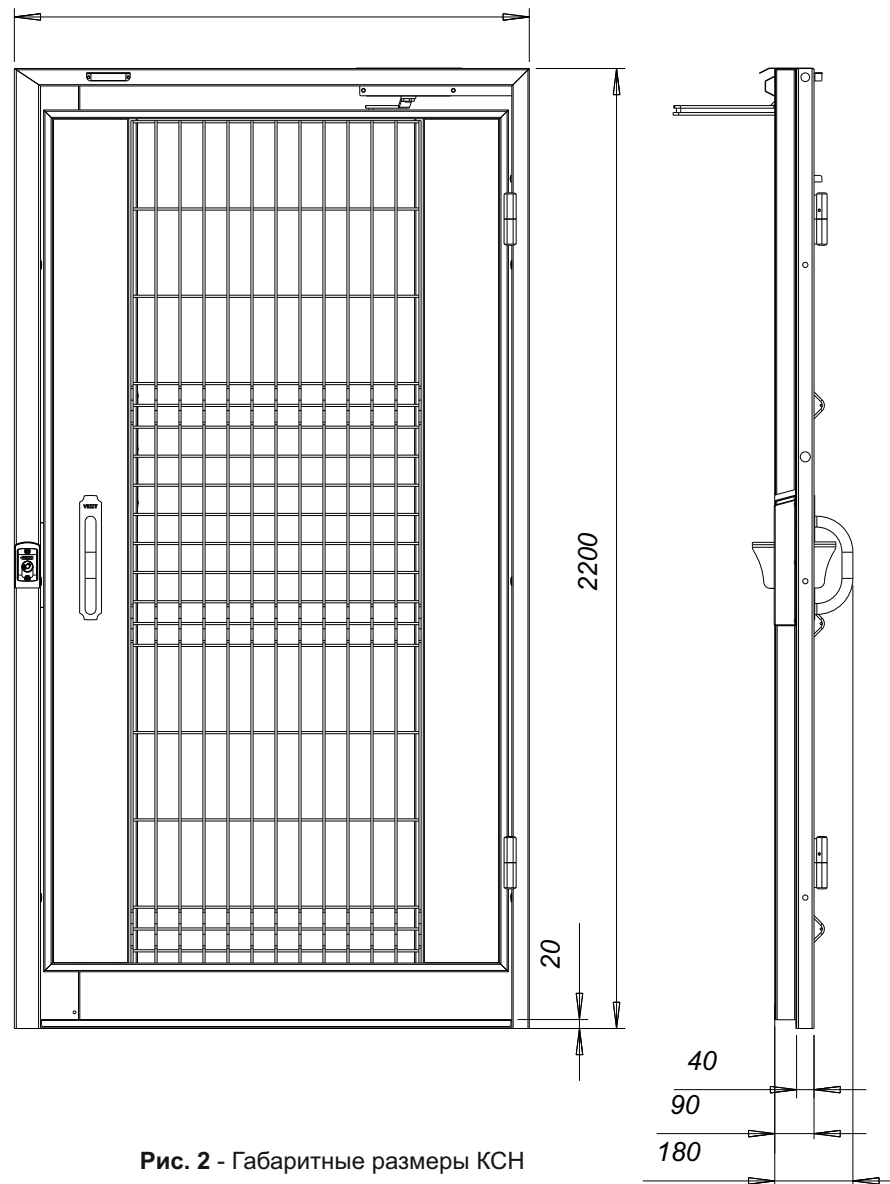

Поле для заполнения торговой организацией

Серийный номер:

Дата продажи:

Штамп:

КСН-12
Вид с наружной стороны

КСН-12
Вид с внутренней стороны

- 1 - Рама
- 2 - Полотно калитки
- 3 - Модуль светодиодный VIZIT-LM3
- 4 - Дверной доводчик VIZIT-DC503S ARCTIC с козырьком
- 5 - Кожух электромагнитного замка
- 6 - Кнопка выхода «EXIT 500» с комплектом монтажным МК-RD
- 7 - Кожух якоря
- 8 - Якорь замка электромагнитного
- 9 - RFID считыватель RD-XX с МК-RD
- 10 - Петельный узел
- 11 - Блок-пластина петли
- 12 - Замок электромагнитный VIZIT-ML305
- 13 - Накладка на порог.

Рис. 1 - Внешний вид КСН

1180

Рис. 2 - Габаритные размеры КСН