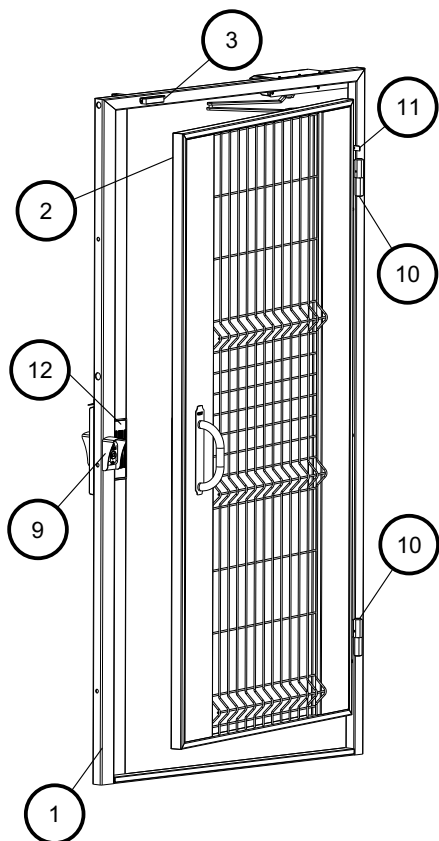

Калитка Стальная Наружная VIZIT-KCH-12-Пр(Лв)-R в комплекте:

Полный комплект калитки VIZIT-KCH-12-Пр(Лв); шт.	1
Контроллер ключей KTM608P; шт.	1
RFID считыватель RD-4R (125kHz) с МК-RD. шт.	1
Паспорт, шт.	1
Упаковка, шт.	1

Поле для заполнения торговой организацией

Серийный номер:

Дата продажи:

Штамп:

КСН-12
Вид с наружной стороны

КСН-12
Вид с внутренней стороны

- 1 - Рама
- 2 - Полотно калитки
- 3 - Модуль светодиодный VIZIT-LM3
- 4 - Дверной доводчик VIZIT-DC503S ARCTIC с козырьком
- 5 - Кожух электромагнитного замка
- 6 - Кнопка выхода «EXIT 500» с комплектом монтажным МК-RD
- 7 - Кожух якоря
- 8 - Якорь замка электромагнитного
- 9 - RFID считыватель RD-XX с МК-RD
- 10 - Петельный узел
- 11 - Блок-пластина петли
- 12 - Замок электромагнитный VIZIT-ML305
- 13 - Накладка на порог.