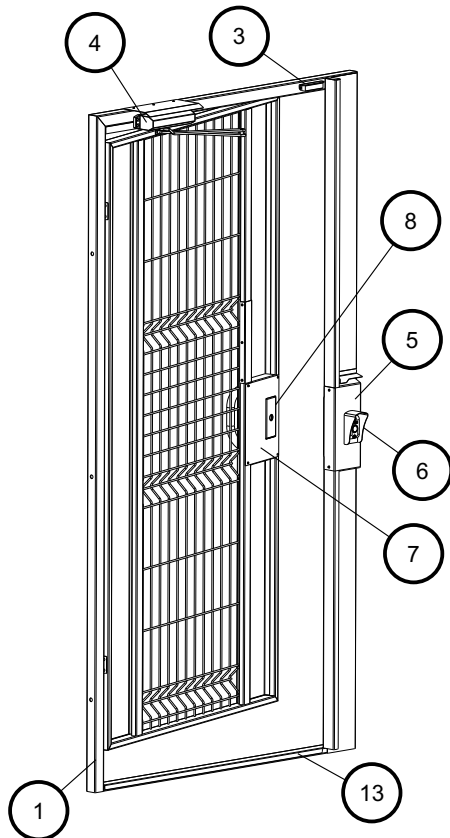

Поле для заполнения торговой организацией

Серийный номер:

Дата продажи:

Штамп:

КСН-12
Вид с наружной стороны

КСН-12
Вид с внутренней стороны

- 1 - Рама
- 2 - Полотно калитки
- 3 - Модуль светодиодный VIZIT-LM3
- 4 - Дверной доводчик VIZIT-DC503S ARCTIC с козырьком
- 5 - Кожух электромагнитного замка
- 6 - Кнопка выхода «EXIT 500» с комплектом монтажным МК-RD
- 7 - Кожух якоря
- 8 - Якорь замка электромагнитного
- 9 - RFID считыватель RD-XX с МК-RD
- 10 - Петельный узел
- 11 - Блок-пластина петли
- 12 - Замок электромагнитный VIZIT-ML305
- 13 - Накладка на порог.

Рис. 1 - Внешний вид КСН

1180

Рис. 2 - Габаритные размеры КСН