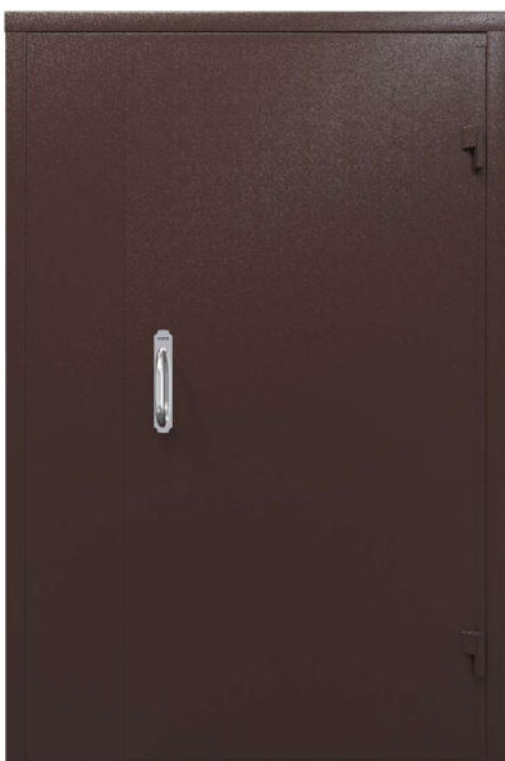

Варианты цветовых исполнений VIZIT-ДСН/ДСНМЦ(2) (ред. 20251227)

Антик Бронзовый (АБ)
Bronze Antique

Антик Медный (АМ)
Cuprum Antique

Коричневый Шоколад (КШ)
Chocolate Brown - RAL 8017

Серый Графит (СГ)
Graphite grey - RAL 7024

Умбра серая (УС)
Umbra grey - RAL 7022

Каменно-серый (КС)
Stone Gray - RAL 7030

Оконно-серый (ОС)
Window Gray - RAL 7040