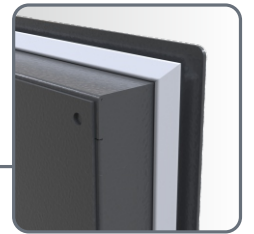

Дверь VIZIT серии «БИЗНЕС» в цвете «Серый Графит» + БВД серии 800

МЕТАЛЛИЧЕСКИЕ ДВЕРИ

ТУ 5284-015-18336261

Двери серии «БИЗНЕС»

Ширина - от 1040 до 1280мм

Высота - до 2360мм + фрамуга при необходимости

Шаг изменения ширины и высоты 20мм

▲ VIZIT-ДСНМЦЗ-Пр(Лв)-1040...1280

БАЗОВАЯ КОМПЛЕКТАЦИЯ

■ Материал - оцинкованная сталь ■

■ Толщина дверного полотна 53мм ■

■ Толщина переднего листа дверного полотна 2мм, ■
толщина заднего листа дверного полотна 1,5мм

■ Монтажный отсек со скрытым кабель-каналом ■
для домофона и телекамеры в вертикальной вставке

■ Жесткая сварная рама: труба + П-швеллер 60x30 ■
с утеплителем

■ Три усиленные петли со стальным шариком ■
и возможностью смазки. Разработка VIZIT

■ Доводчик VIZIT-DC505S ARCTIC ■

■ Металлическая кнопка с подсветкой ■
+ блок управления 2-мя замками ML

■ Два электромагнитных замка VIZIT-ML250 в зоне дверной ручки ■

■ Ручка-штанга из нержавеющей стали РШС-101 (L=1500 мм) ■