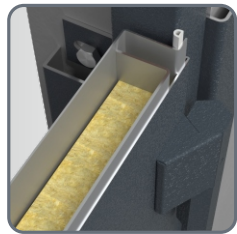

Дверь VIZIT серии «БИЗНЕС» в цвете «Серый Графит» + БВД серии 800

МЕТАЛЛИЧЕСКИЕ ДВЕРИ

ТУ 5284-015-18336261

Двери серии «БИЗНЕС»

Ширина - от 1040 до 1280мм

Высота - до 2360мм + фрамуга при необходимости

Шаг изменения ширины и высоты 20мм

▲ VIZIT-ДСНМЦЗ-Пр(Лв)-1040...1280

БАЗОВАЯ КОМПЛЕКТАЦИЯ

■ Материал - оцинкованная сталь ■

■ Толщина дверного полотна 53мм ■

■ Толщина переднего листа дверного полотна 2мм, ■
толщина заднего листа дверного полотна 1,5мм

■ Монтажный отсек со скрытым кабель-каналом ■
для домофона и телекамеры в вертикальной вставке

■ Жесткая сварная рама: труба + П-швеллер 60x30 ■
с утеплителем

■ Три усиленные петли со стальным шариком ■
и возможностью смазки. Разработка VIZIT

▲ VIZIT-ДСНМЦ3-Пр(Лв)-1040...1280

Ширина - от 1040 до 1280мм

Высота - до 2360мм + фрамуга при необходимости

Шаг изменения ширины и высоты 20мм

ПО ДОПОЛНИТЕЛЬНОМУ ЗАКАЗУ

■ Доработка дополнительной вертикальной вставки ■
под модель блока вызова домофона