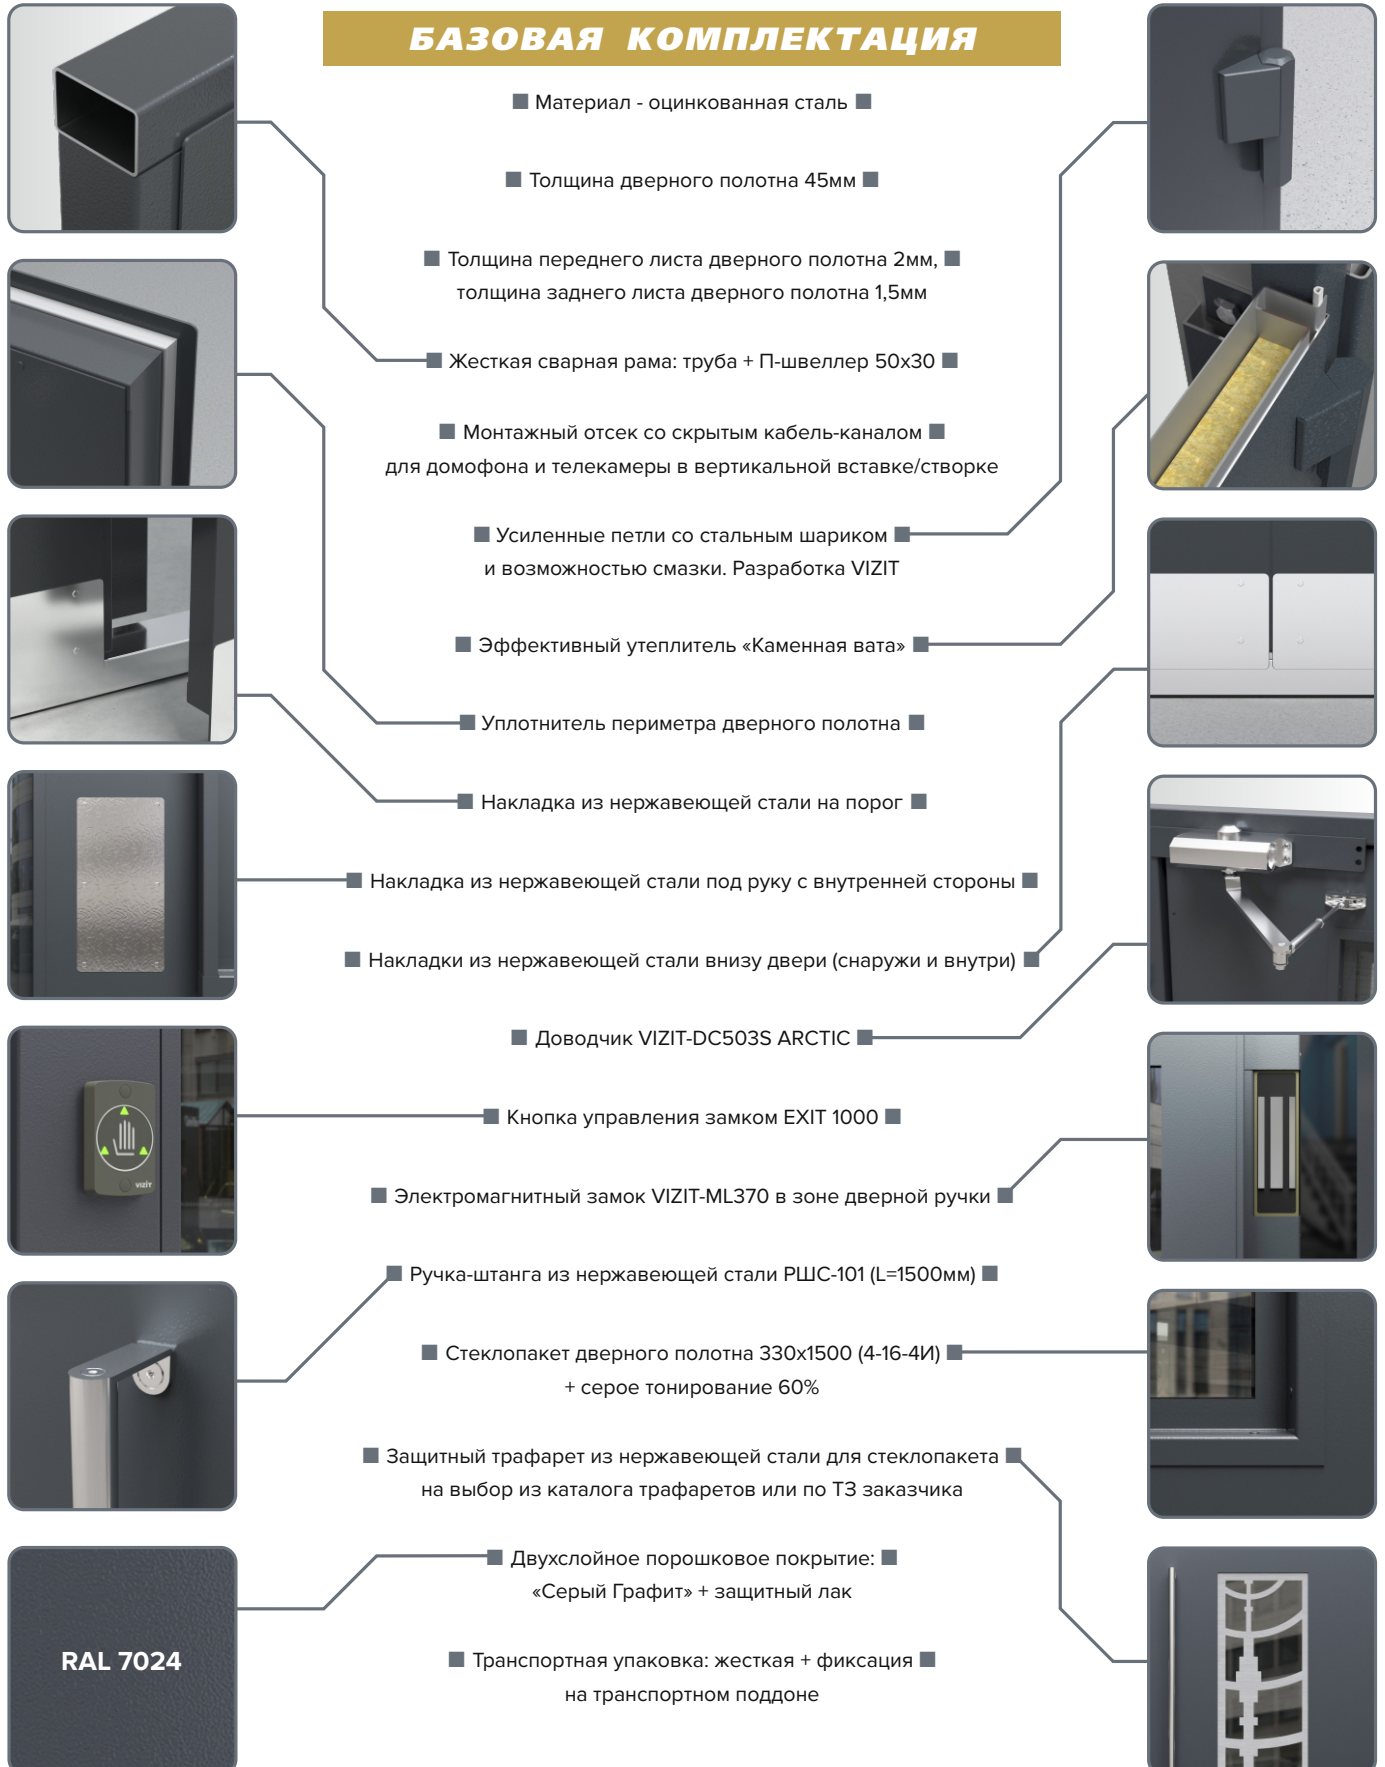

МЕТАЛЛИЧЕСКИЕ ДВЕРИ

ТУ 5284-015-18336261

Двери серии «КОМФОРТ-ПЛЮС»

Ширина - от 1040 до 2000мм

Высота - до 2360мм + фрамуга при необходимости

Шаг изменения ширины и высоты 20мм

▲ VIZIT-ДСНМЦ2-Пр(Лв)-1040...2000

БАЗОВАЯ КОМПЛЕКТАЦИЯ