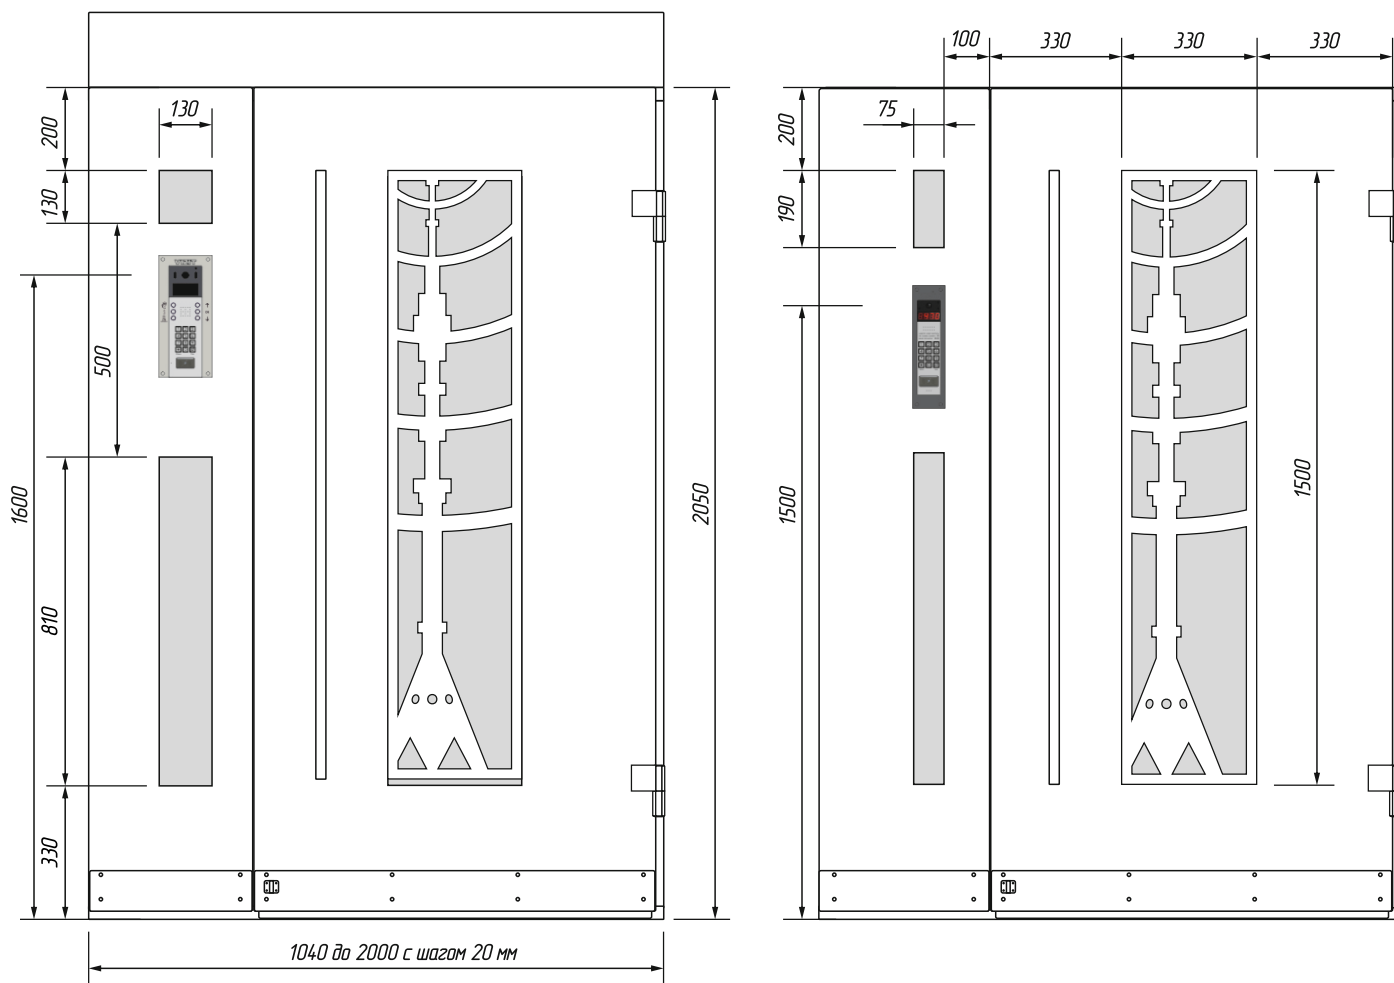

## Двери серии «КОМФОРТ-ПЛЮС»

Ширина - от 1040 до 2000мм

Высота - до 2360мм + фрамуга при необходимости

Шаг изменения ширины и высоты 20мм

■ Дополнительная 3-я дверная петля ■

■ Модуль подсветки (с одной/двух сторон) ■

■ Дополнительные стеклопакеты вертикальной вставки/створки ■  
ширина стеклопакетов 75 или 130 мм

■ Кнопка управления замком EXIT 500 ■

▲ **Расположение и габаритные размеры (вид снаружи)**

▲ **Расположение и габаритные размеры (вид внутри)**