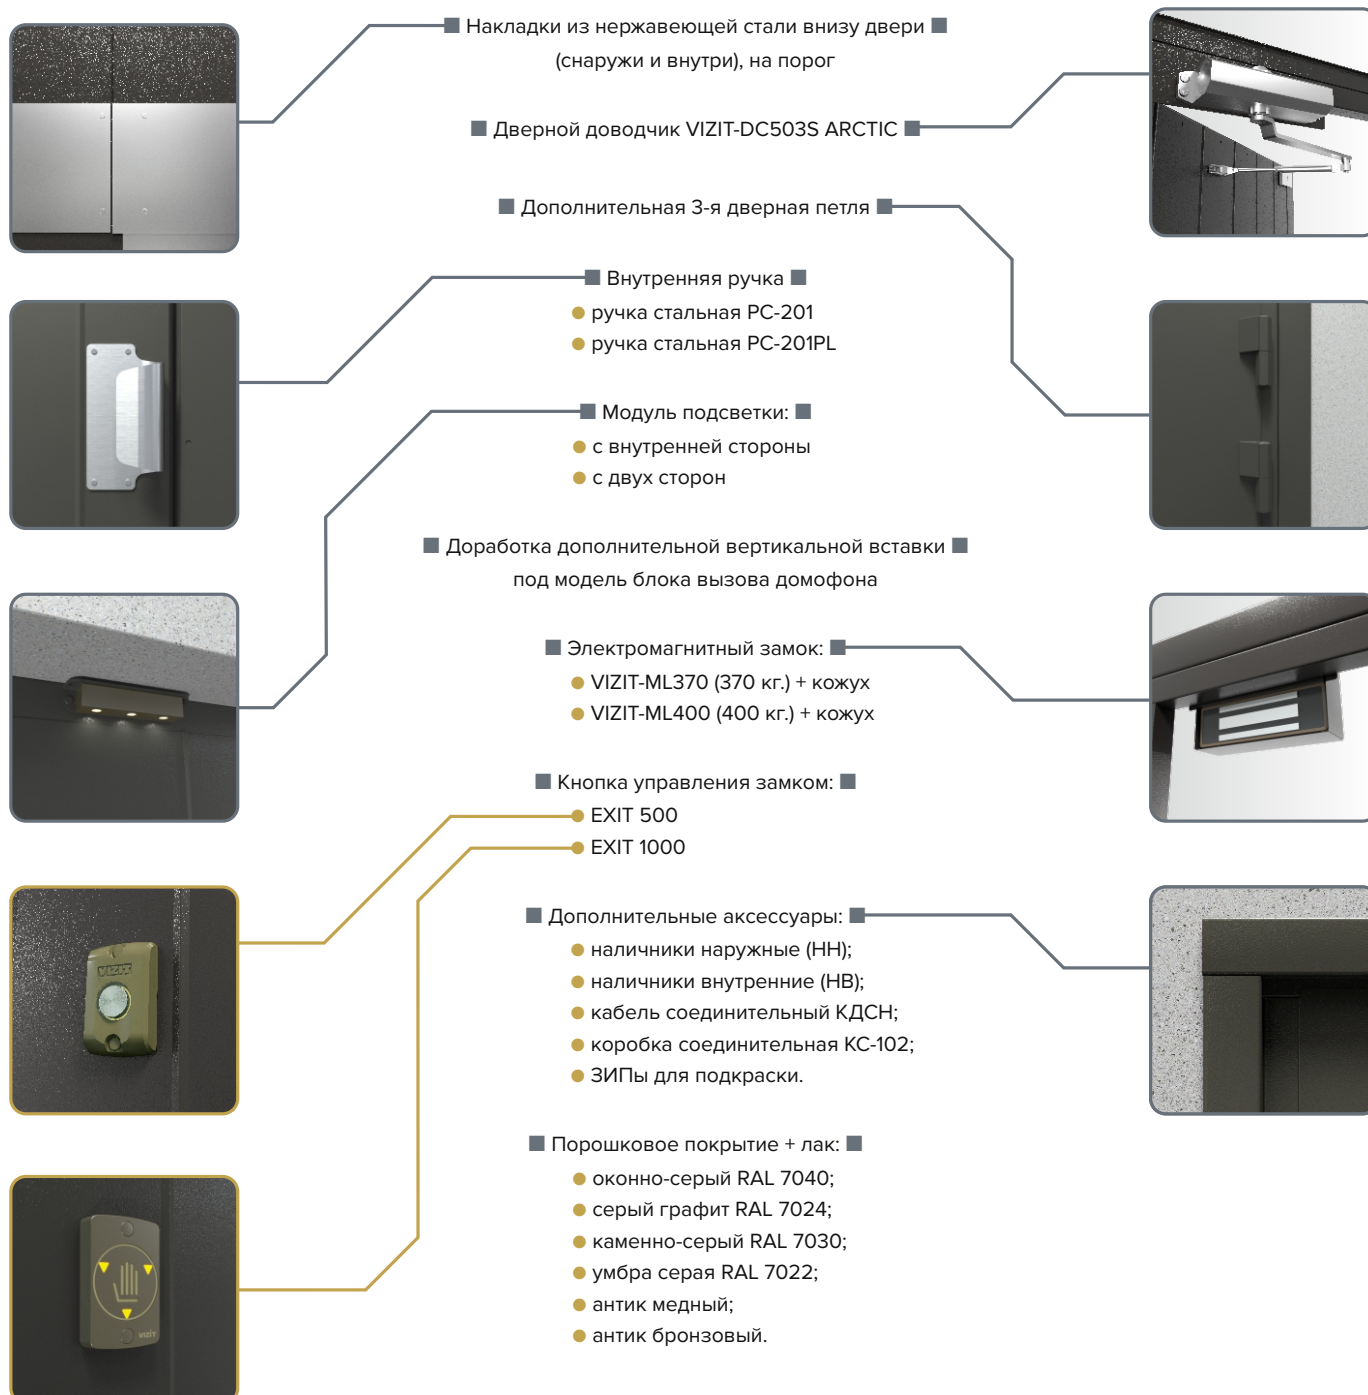

■ Уплотнитель периметра дверного полотна ■

■ Монтажный отсек со скрытым кабель-каналом ■
для домофона и телекамеры в вертикальной вставке

■ Жесткая сварная рама: труба + П-швеллер 40x40 ■

■ Накладка под руку с внутренней стороны ■

■ Пластина для 2-х вариантов доводчика: ■
● VIZIT-DC503S
● VIZIT-DC505S

■ Порошковое покрытие: цвет «Умбра Серая» ■

■ Транспортная упаковка: жесткая ■
+ фиксация на транспортном поддоне

RAL 7022

МЕТАЛЛИЧЕСКИЕ ДВЕРИ

ГОСТ 31173-2016

Двери серии «СТАНДАРТ»

▲ ВИЗИТ-ДСН, Пр(Лв)-1040...2000

Ширина - от 1040 до 2000мм

Высота - до 2360мм + фрамуга при необходимости

Шаг изменения ширины и высоты 20мм

ПО ДОПОЛНИТЕЛЬНОМУ ЗАКАЗУ

ON-LINE КАЛЬКУЛЯТОР

стоимости дверей
dvizit.ru

▲ **Расположение и габаритные размеры (вид снаружи)**

▲ **Расположение и габаритные размеры (вид внутри)**