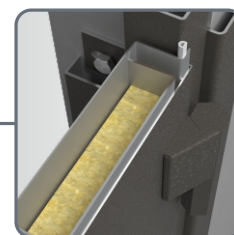

Шаг изменения ширины и высоты 20мм

БАЗОВАЯ КОМПЛЕКТАЦИЯ

■ Материал - оцинкованная сталь ■

■ Толщина дверного полотна 34 мм ■

■ Толщина переднего листа дверного полотна 2 мм, ■
толщина заднего листа дверного полотна 1 мм с ребрами жесткости

■ Уплотнитель периметра дверного полотна ■

■ Монтажный отсек со скрытым кабель-каналом ■
для домофона и телекамеры в вертикальной вставке

■ Жесткая сварная рама: труба + П-швеллер 40x40 ■

■ Накладка под руку с внутренней стороны ■

■ Эффективный утеплитель «Каменная вата» ■

■ Усиленные петли со стальным шариком ■
и возможностью смазки. Разработка VIZIT

■ Эргономичная дверная наружная ручка РС-201/201PL ■

■ Монтажный угольник под верхнюю установку ■
замка VIZIT-ML370 или VIZIT-ML400