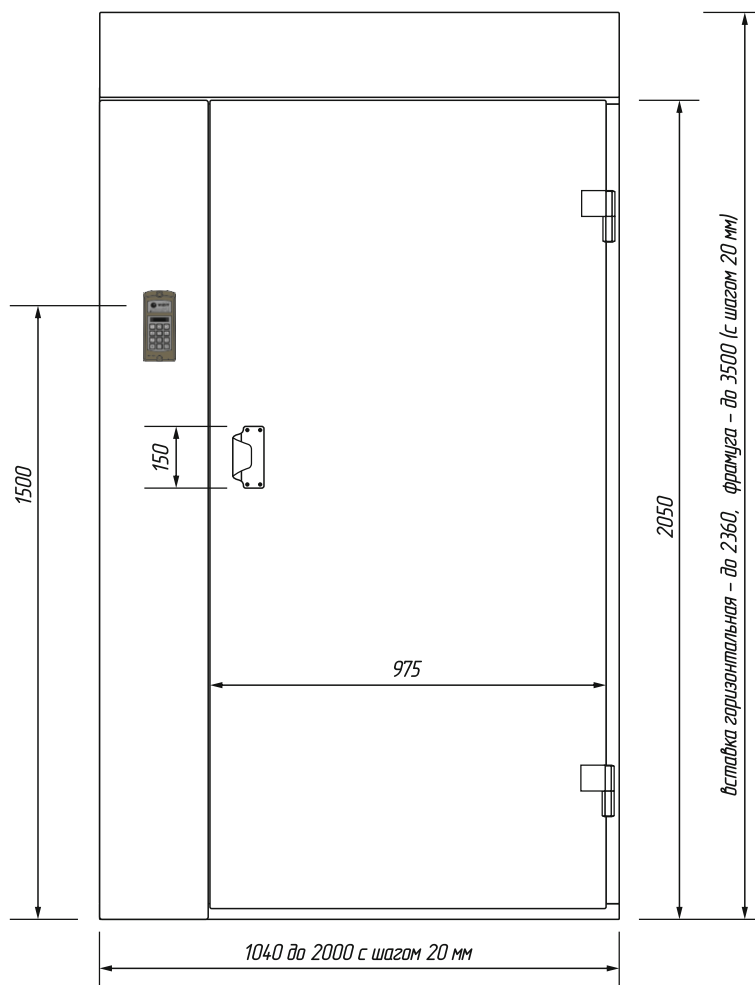

Шаг изменения ширины и высоты 20мм

БАЗОВАЯ КОМПЛЕКТАЦИЯ

■ Материал - оцинкованная сталь ■

■ Толщина дверного полотна 34 мм ■

■ Толщина переднего листа дверного полотна 2 мм, ■
толщина заднего листа дверного полотна 1 мм с ребрами жесткости

■ Уплотнитель периметра дверного полотна ■

■ Монтажный отсек со скрытым кабель-каналом ■
для домофона и телекамеры в вертикальной вставке

■ Жесткая сварная рама: труба + П-швеллер 40x40 ■

■ Накладка под руку с внутренней стороны ■

ГОСТ 31173-2016

Двери серии «СТАНДАРТ»

▲ ВИЗИТ-ДСН, Пр(Лв)-1040...2000

Ширина - от 1040 до 2000мм

Высота - до 2360мм + фрамуга при необходимости

Шаг изменения ширины и высоты 20мм

ПО ДОПОЛНИТЕЛЬНОМУ ЗАКАЗУ

ON-LINE КАЛЬКУЛЯТОР

стоимости дверей
dvizit.ru

▲ **Расположение и габаритные размеры (вид снаружи)**

▲ **Расположение и габаритные размеры (вид внутри)**