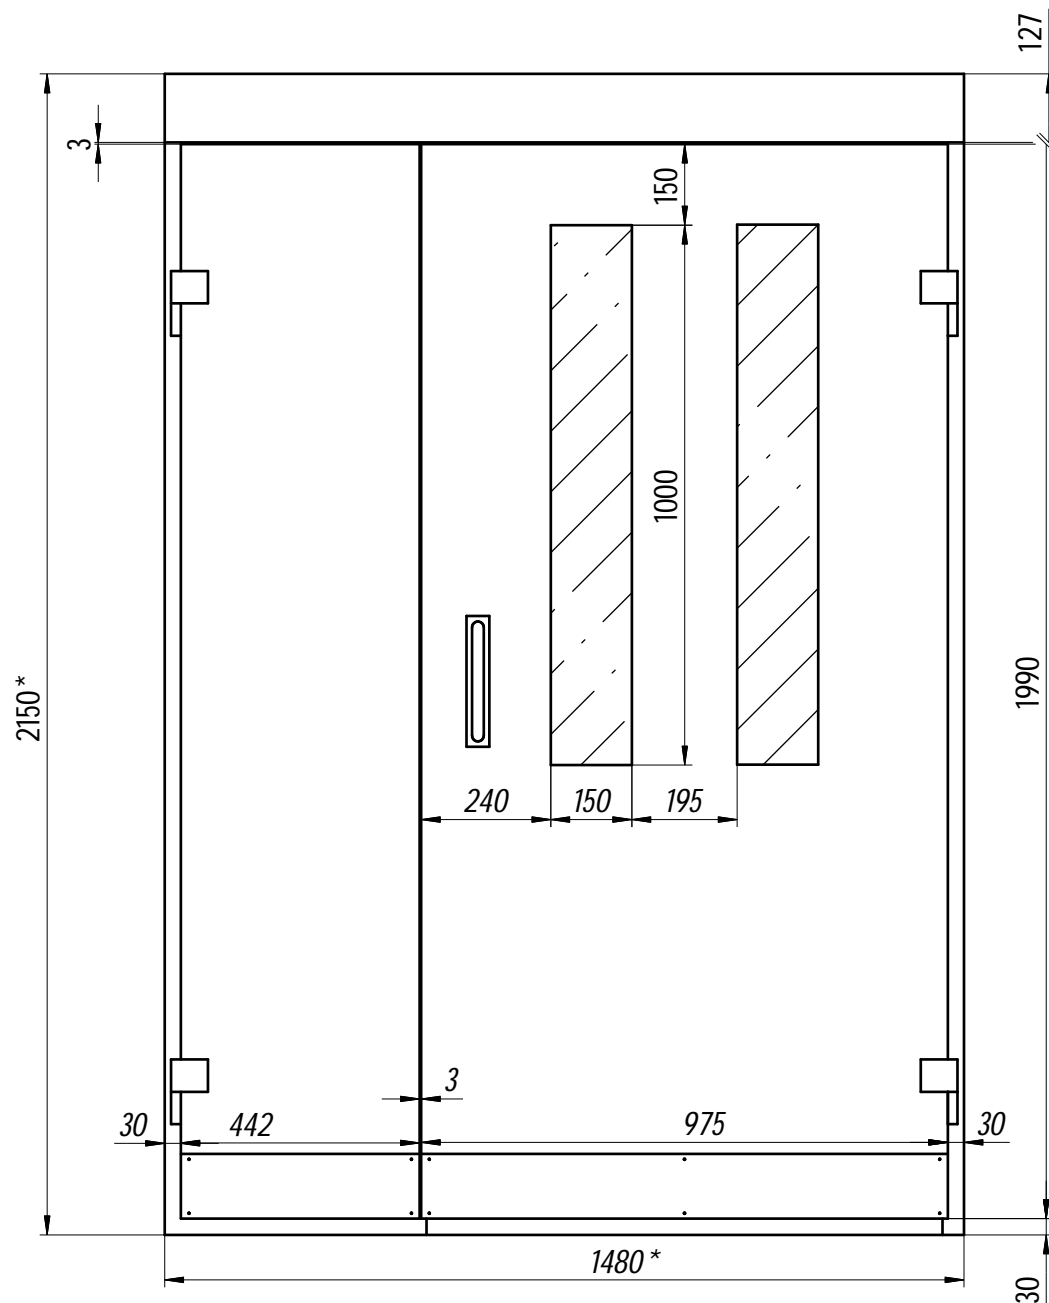

L-805

VIZIT-ДСНМЦ-Пр-Дп-С2-ОС-2150x1480
ТУ 5284-015-18336261-2012 зав. № 508-7

Базовая комплектация:

1. Оцинкованная сталь;
2. Усиленные петли;
3. Замок электромагнитный: VIZIT-ML370;
4. Доводчик: VIZIT-DC503 ARCTIC;
5. Кнопка для выхода: EXIT 1000;
6. Накладка из нержавеющей стали на порог и внизу двери с наружной и внутренней стороны;
- 7 Накладка из нержавеющей стали с внутренней стороны под руку;
8. Ручка из нержавеющей стали;
9. Резиновый уплотнитель по периметру дверного полотна;
10. Монтажный отсек для БВД во вставке (створке);
- 11 Кабель-канал для домофона и телекамеры;
12. Защита кабеля металлическим "гибким вводом" для створки дополнительной.

Заказанная комплектация:

1. Остекление: стеклопакет 150x1000 - 2 шт.
2. Покрытие: RAL 7040, Оконно-серый (ОС)
3. Внутренняя ручка РС-201 PL;

Дополнительный комплект поставки:

1. ЗИП для подкраски ДСН / ДСНМЦ - Оконно-серый (ОС)