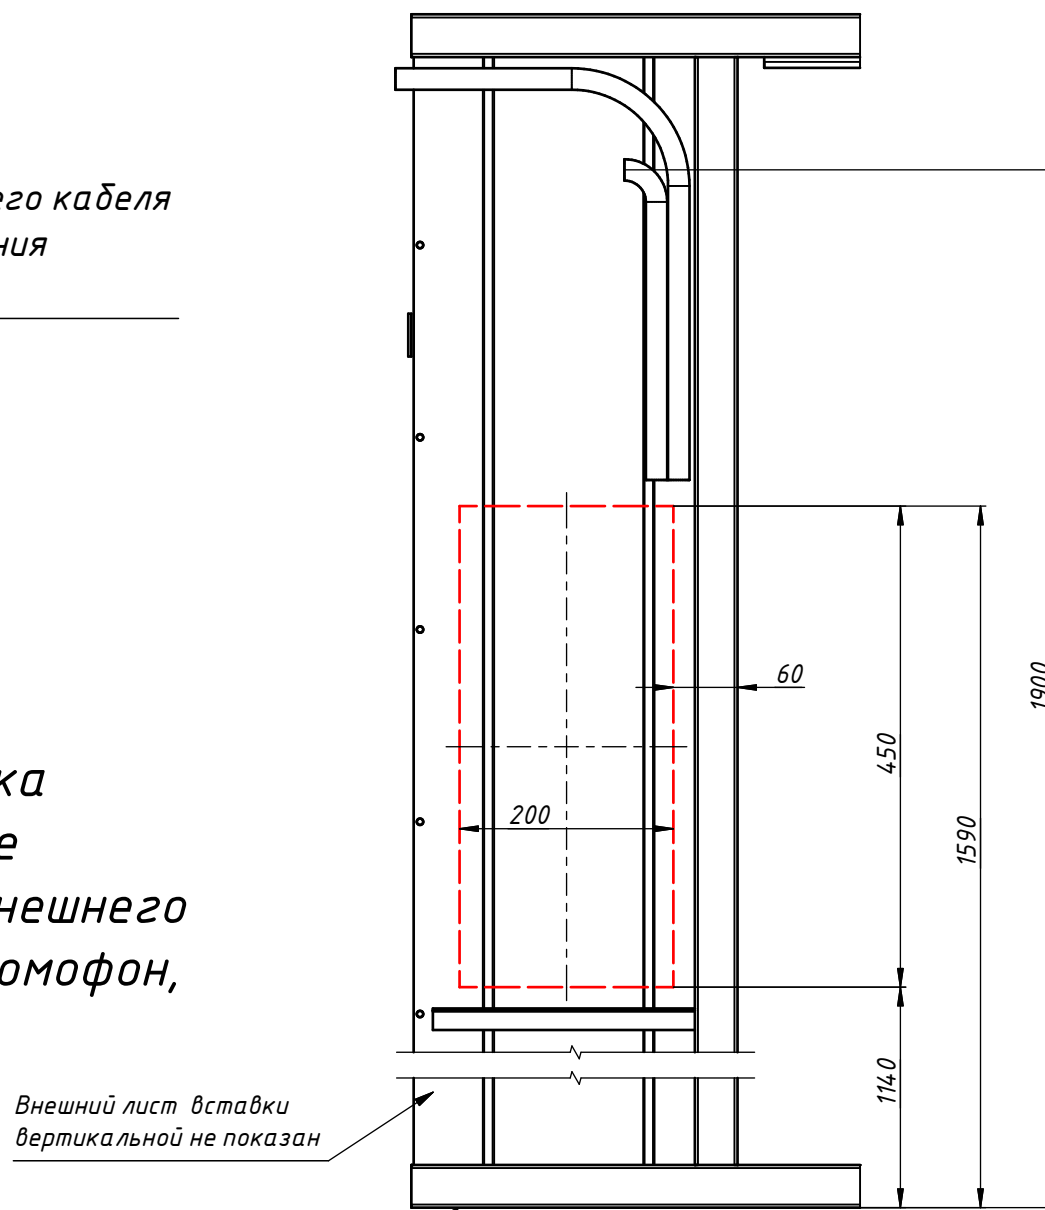

Монтажный отсек во вставке вертикальной ДСН "Стандарт"

Вид сзади

Габариты установочного места под БВД во вставке вертикальной ДСН "Стандарт"

Вид спереди

Схема установки видеокамеры VIZIT-C60BE, VIZIT-C70