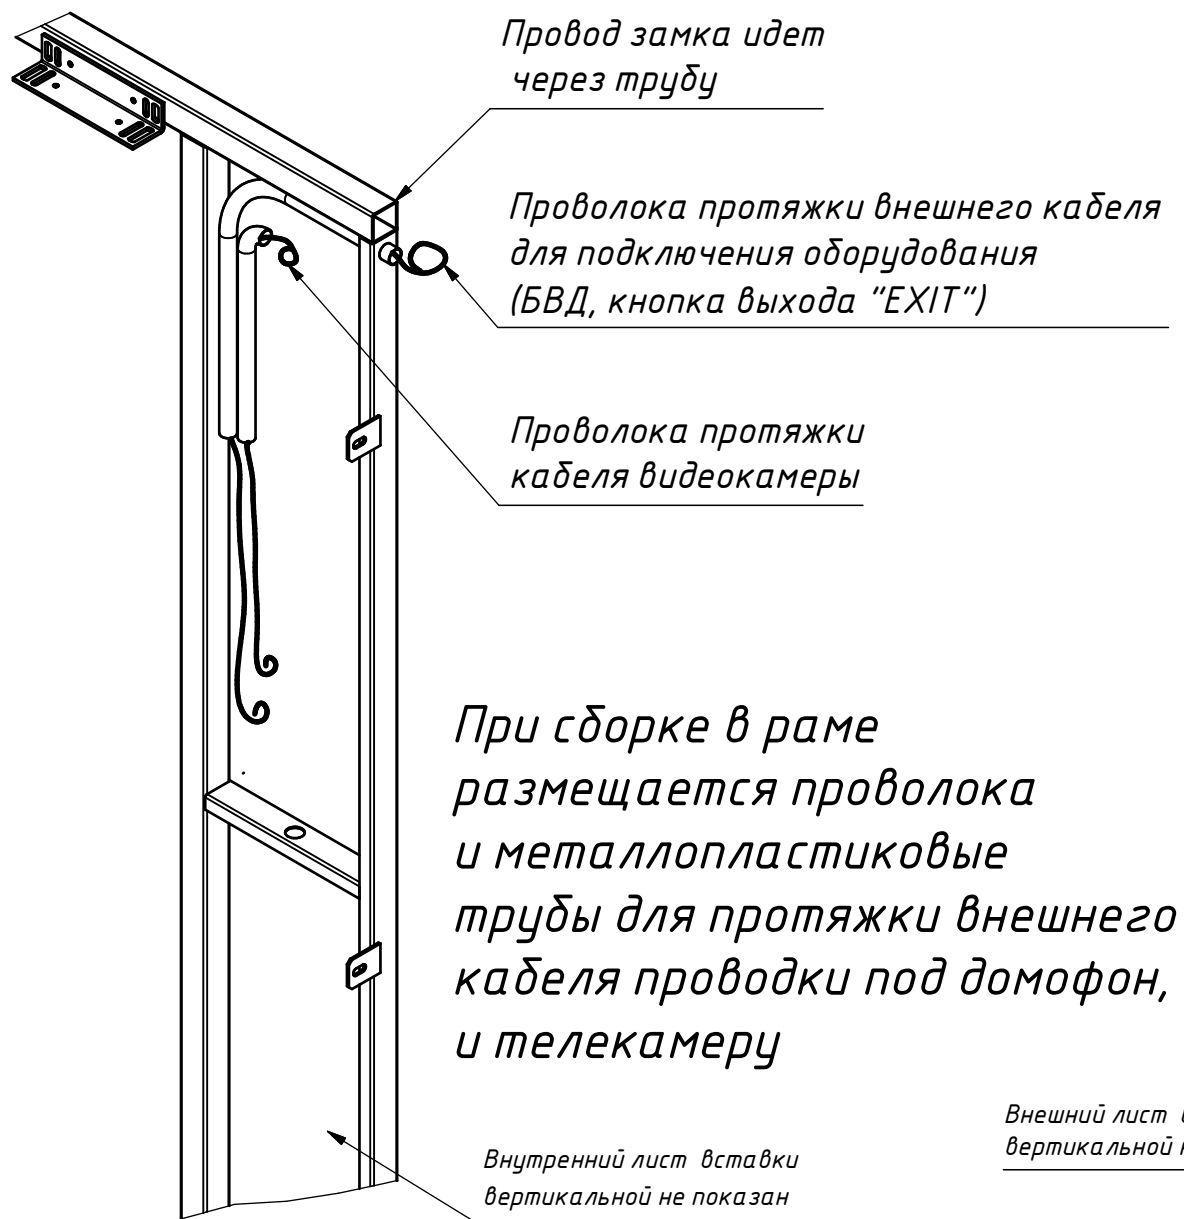

Монтажный отсек во вставке вертикальной ДСН "Стандарт"

Вид сзади

Габариты установочного места под БВД во вставке вертикальной ДСН "Стандарт"

Вид спереди

Схема установки видеокамеры VIZIT-C60BE, VIZIT-C70