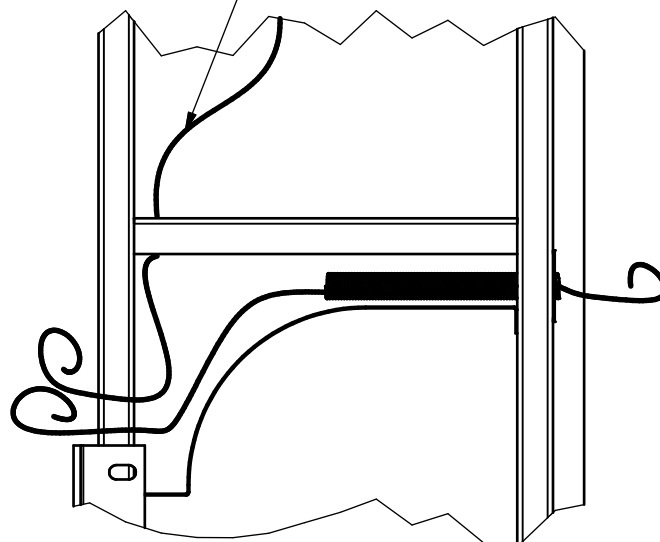

## Монтажный отсек во вставке вертикальной ДСНМЦ "Комфорт"

Вид сзади

## Габариты установочного места под БВД во вставке вертикальной ДСНМЦ "Комфорт"

Вид спереди

*Монтажный отсек в створке дополнительной  
ДСНМЦ "Комфорт"*

*Вид сзади*

*Внутренний лист створки  
дополнительной не  
показан*

*Проволока протяжки  
проводки видеокamеры*

*Проволока протяжки внешнего кабеля  
для подключения оборудования  
(Замок ML, БВД, кнопка выхода "EXIT")*

*Внешний лист створки  
дополнительной не  
показан*