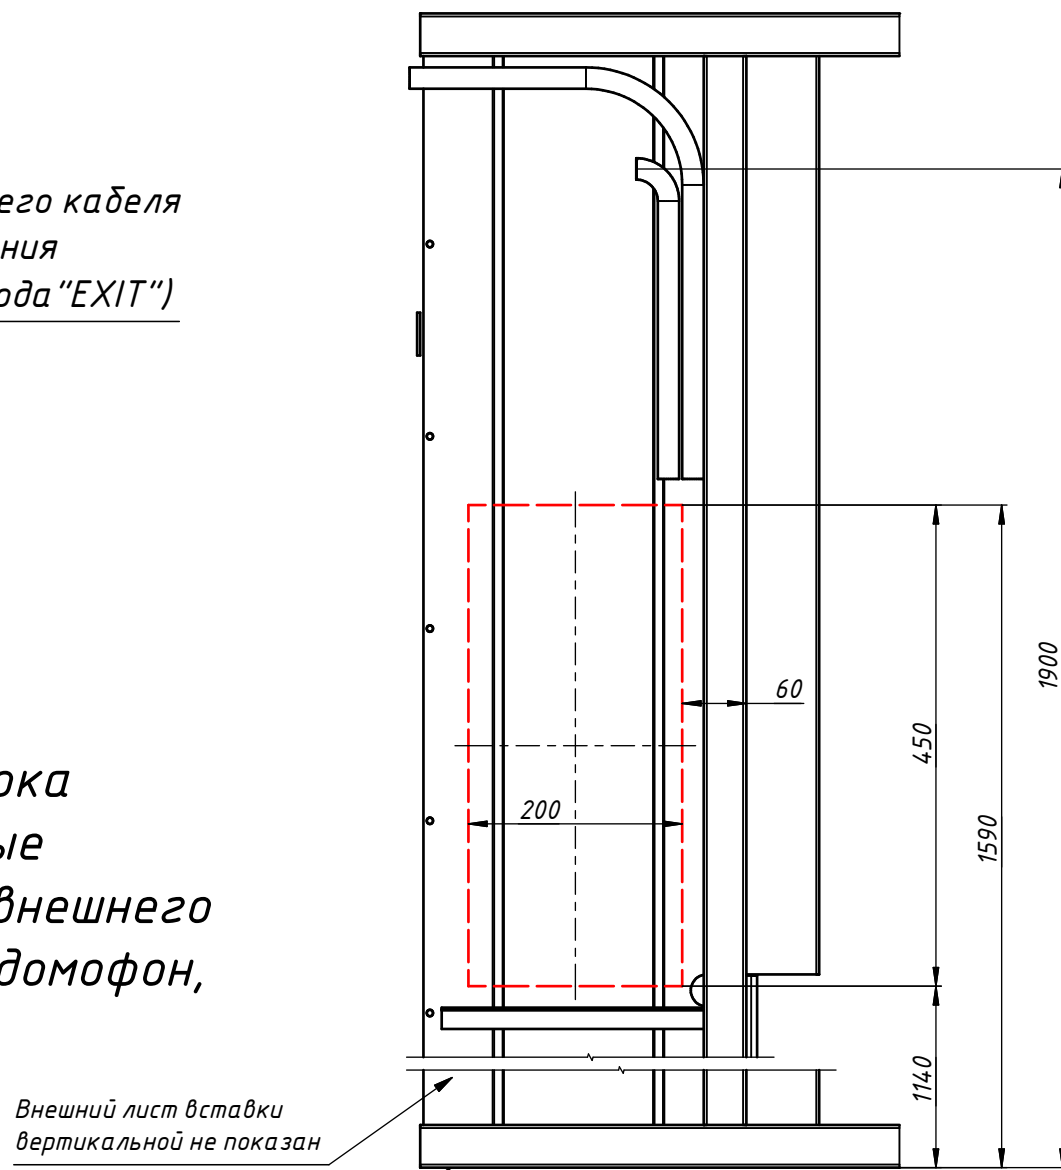

## Монтажный отсек во вставке вертикальной ДСНМЦ "Комфорт"

Вид сзади

## Габариты установочного места под БВД во вставке вертикальной ДСНМЦ "Комфорт"

Вид спереди

*Монтажный отсек в створке дополнительной  
ДСНМЦ "Комфорт"*

*Вид сзади*

*Внутренний лист створки  
дополнительной не  
показан*