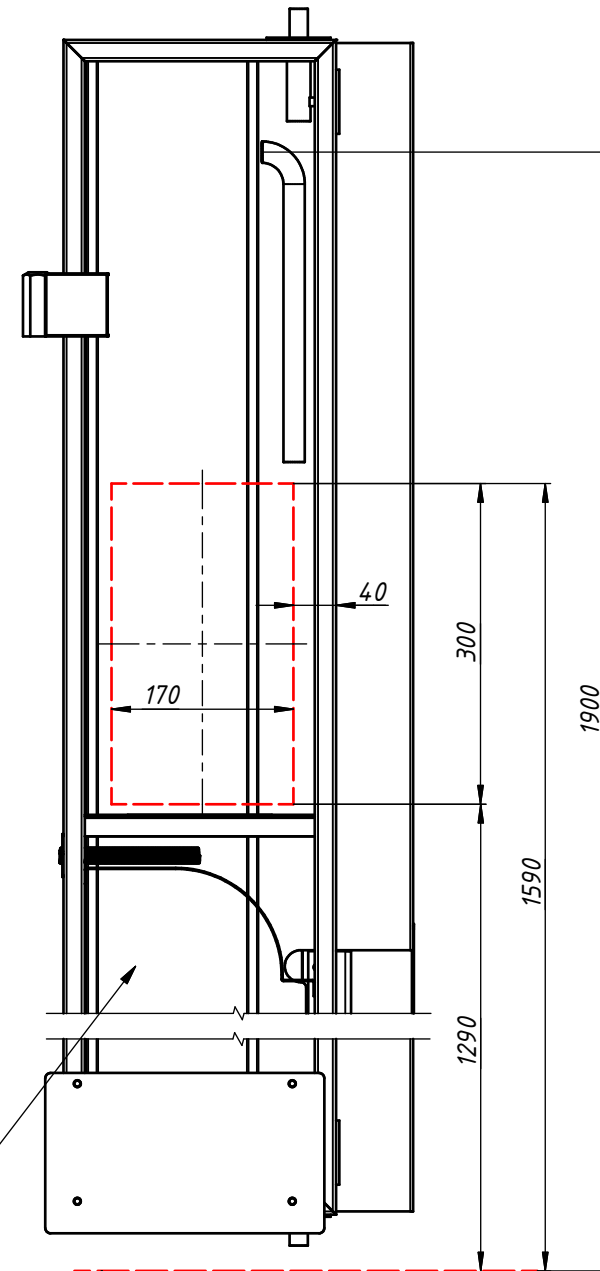

## Монтажный отсек во вставке вертикальной ДСНМЦ "Комфорт"

Вид сзади

## Габариты установочного места под БВД во вставке вертикальной ДСНМЦ "Комфорт"

Вид спереди

*Монтажный отсек в створке дополнительной  
ДСНМЦ "Комфорт"*

*Вид сзади*

*Внутренний лист створки  
дополнительной не  
показан*

*Проволока протяжки  
проводки видеокamеры*

*Проволока протяжки внешнего кабеля  
для подключения оборудования  
(Замок ML, БВД, кнопка выхода "EXIT")*

*Внешний лист створки  
дополнительной не  
показан*

*Нижний край рамы*

*Габариты установочного места под БВД  
в створке дополнительной  
ДСНМЦ "Комфорт"*

*Вид спереди*