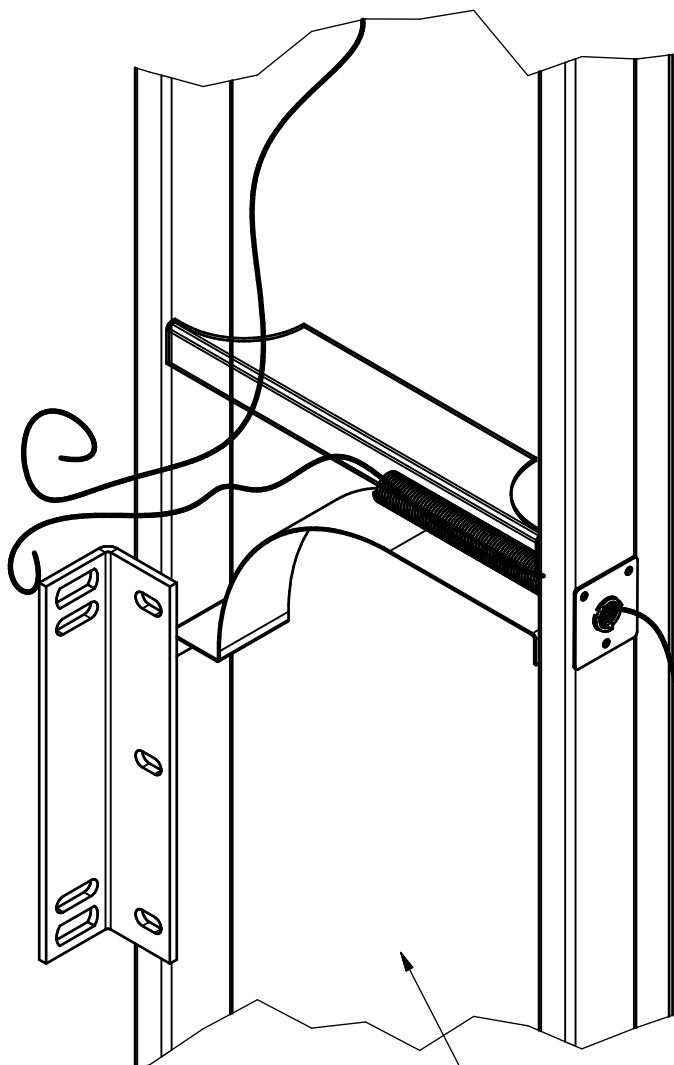

## Монтажный отсек во вставке вертикальной ДСНМЦ "Комфорт"

Вид сзади

## Габариты установочного места под БВД во вставке вертикальной ДСНМЦ "Комфорт"

Вид спереди

*Монтажный отсек в створке дополнительной  
ДСНМЦ "Комфорт"*

*Вид сзади*

*Внутренний лист створки  
дополнительной не  
показан*

*Проволока протяжки  
проводки видеокamеры*

*Проволока протяжки внешнего кабеля  
для подключения оборудования  
(Замок ML, БВД, кнопка выхода "EXIT")*

*Внешний лист створки  
дополнительной не  
показан*