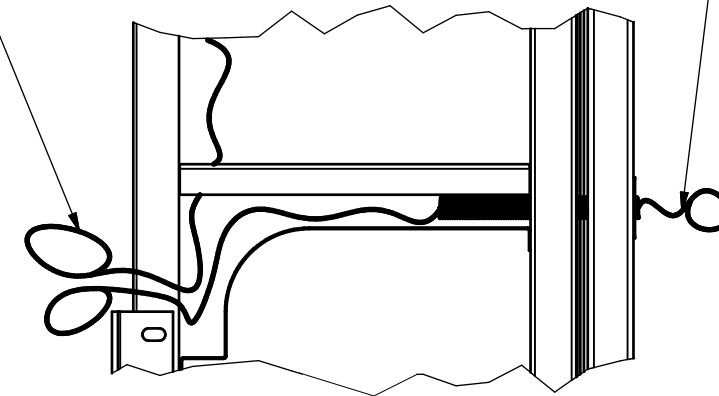

Проволока протяжки кабеля видеокамеры.

При сборке в раме размещается проволока и металлопластиковые трубы для протяжки внешнего кабеля проводки под домофон, замок и телекамеру

Со стеклопакетом

Монтажный отсек в створке дополнительной ДСНМЦ2 "Комфорт-Плюс".

Проволока протяжки проводки видеокamеры

Без стеклопакета

Внутренний лист створки дополнительной не показан

Проволока протяжки внешнего кабеля для подключения оборудования (Замок МЛ, БВД, кнопка выхода "EXIT").