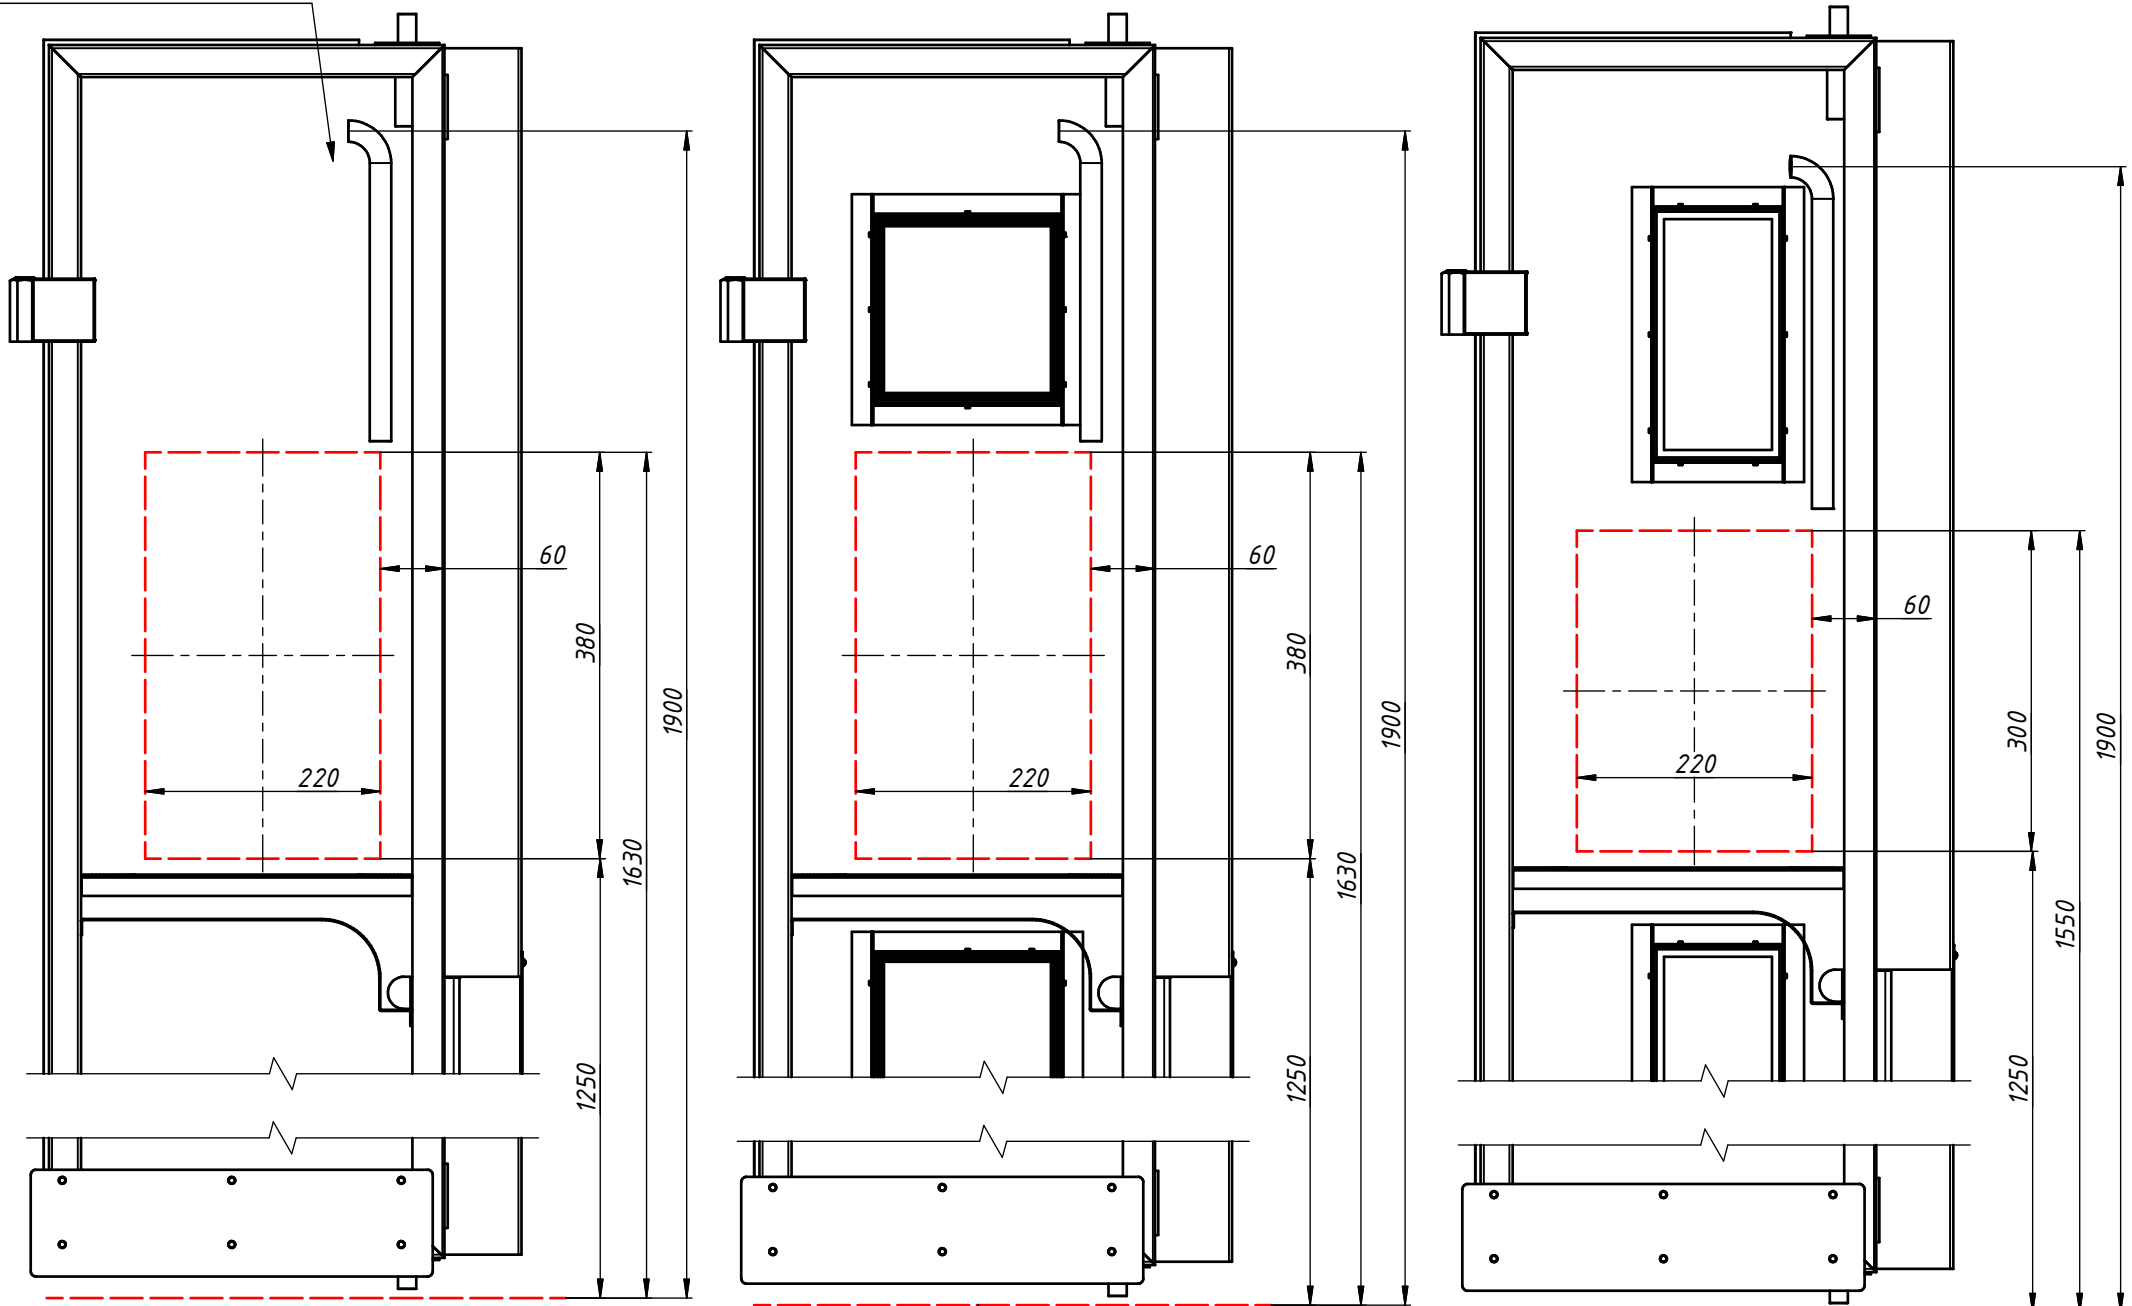

Внутренний лист
створки дополнительной
не показан

Габариты установочного места под БВД в створке дополнительной ДСНМЦ2 "Комфорт-Плюс".

Нижний край рамы