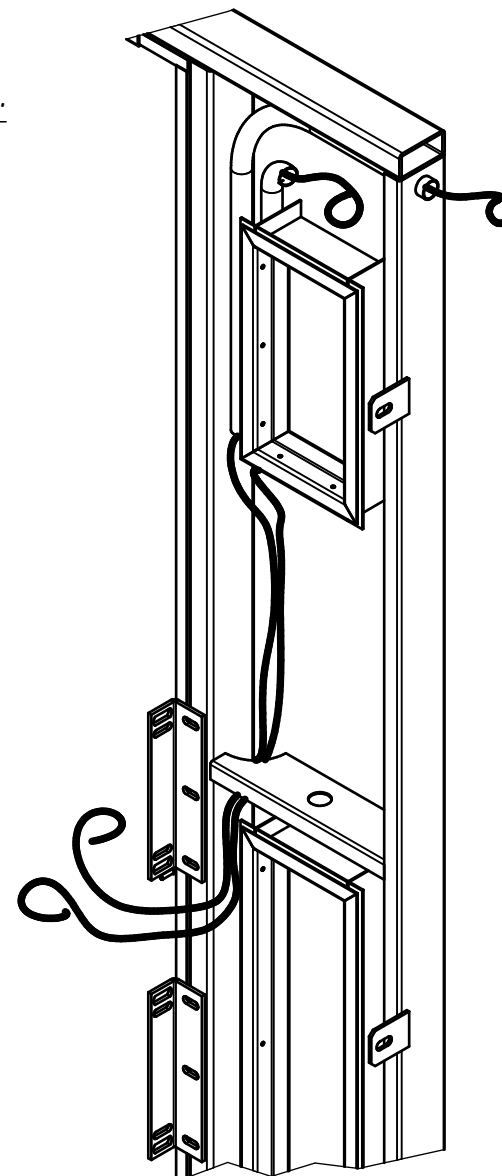

Монтажный отсек во вставке вертикальной ДСНМЦЗ "Бизнес".

Без стеклопакета

Со стеклопакетом

При сборке в раме размещается проволока и металлопластиковые трубы для протяжки внешнего кабеля проводки под домофон, замки и телекамеру