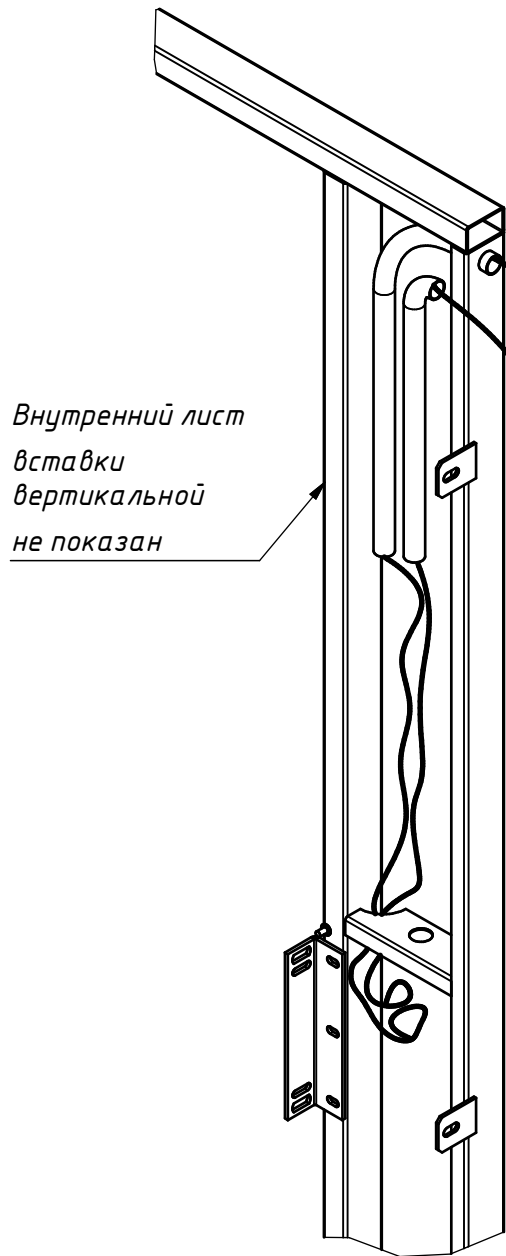

Вид сзади

*Внутренний лист створки
дополнительной не
показан*

*Проволока протяжки
проводки видеокamеры*

*Проволока протяжки внешнего кабеля
для подключения оборудования
(Замок ML, БВД, кнопка выхода "EXIT")*

*Внешний лист створки
дополнительной не
показан*

Нижний край рамы

*Габариты установочного места под БВД
в створке дополнительной
ДСНМЦ "Комфорт"*

Вид спереди

Схема установки видеокамеры VIZIT-C60BE, VIZIT-C70

Монтажный отсек во вставке вертикальной ДСНМЦ2 "Комфорт-Плюс".

Без стеклопакета

Внутренний лист вставки вертикальной не показан

Проволока протяжки внешнего кабеля для подключения оборудования (Замок ML, БВД, кнопка выхода "EXIT").

Проволока протяжки кабеля видеокамеры.

При сборке в раме размещается проволока и металлопластиковые трубы для протяжки внешнего кабеля проводки под домофон, замок и телекамеру

Со стеклопакетом

Монтажный отсек в створке дополнительной ДСНМЦ2 "Комфорт-Плюс".