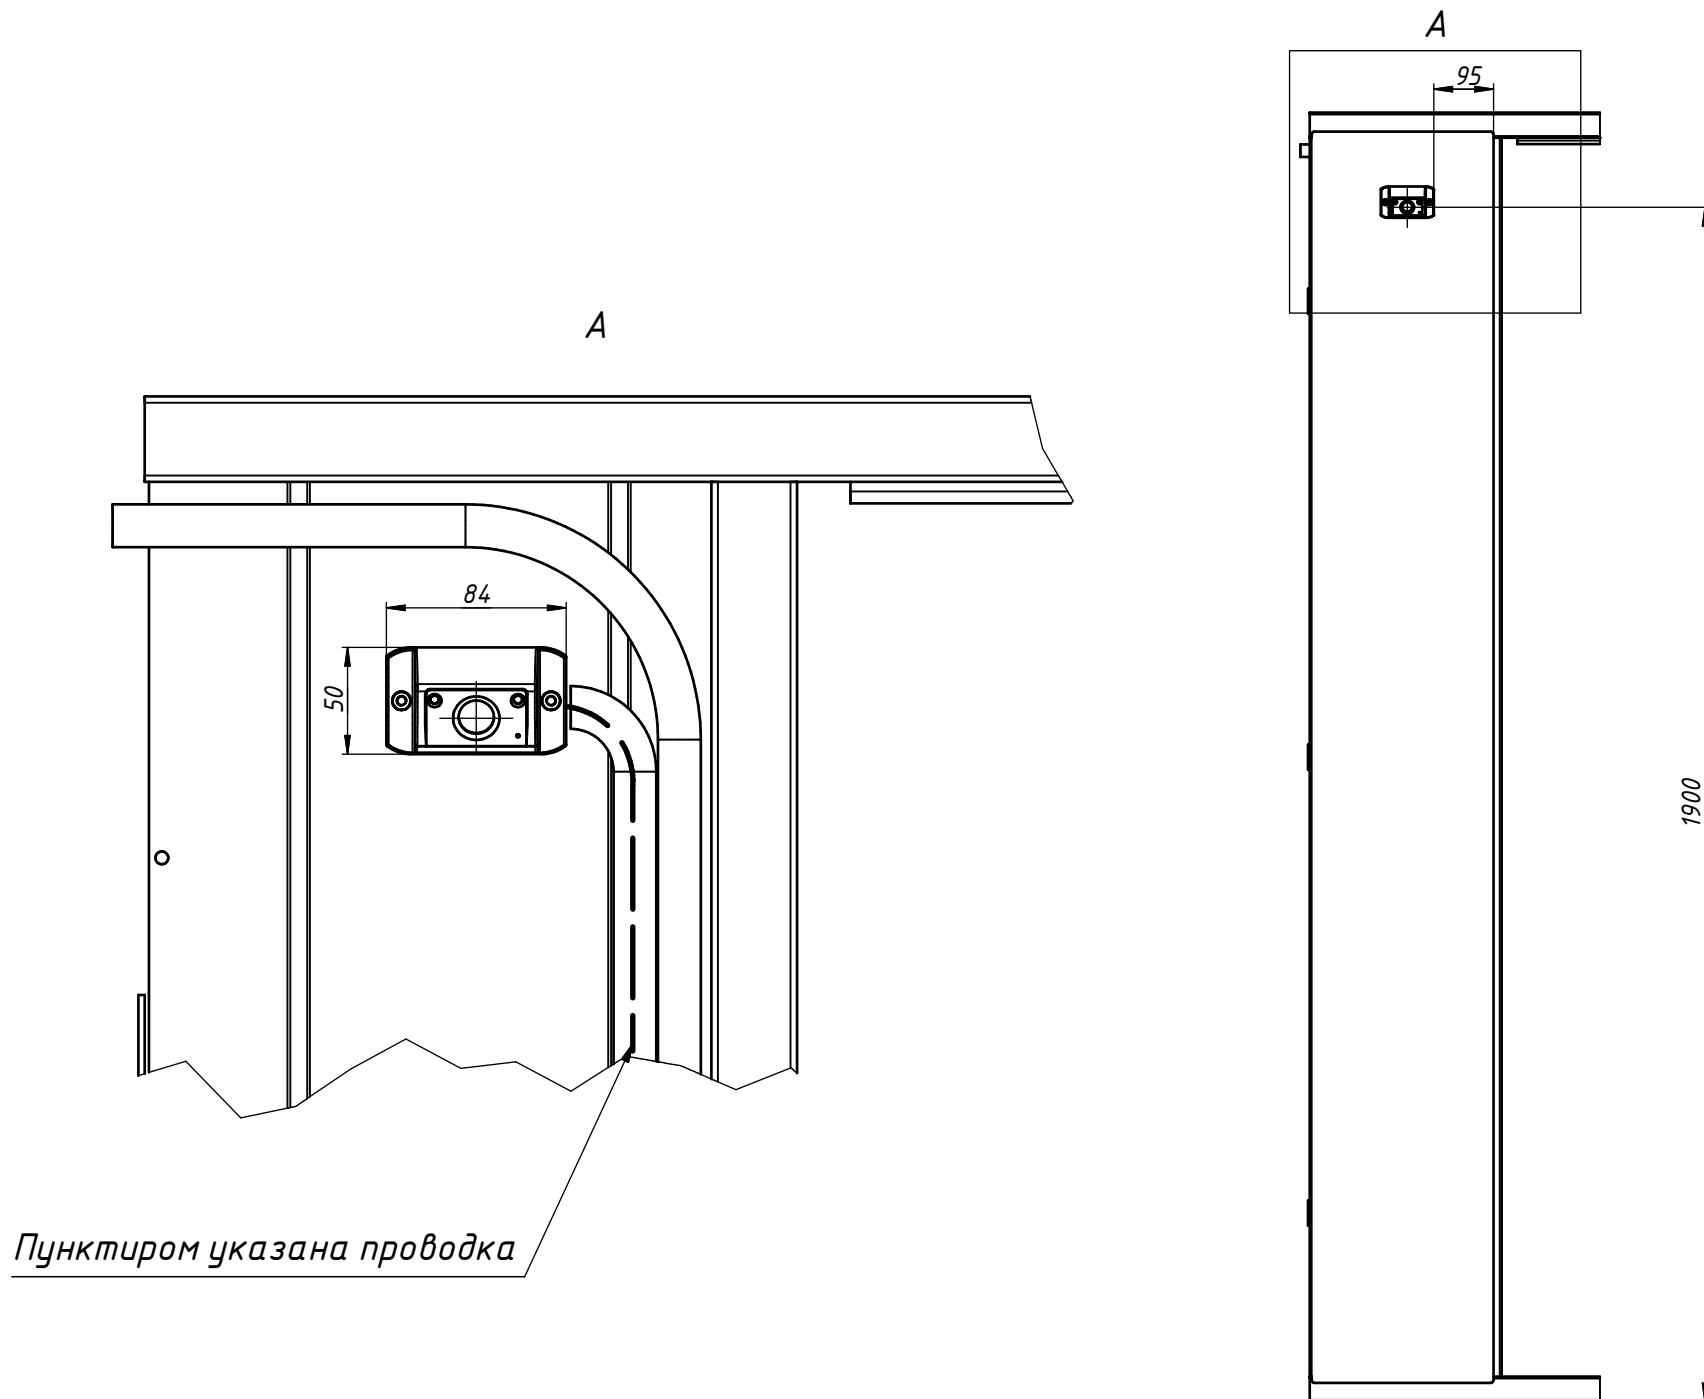

Монтажный отсек во вставке вертикальной ДСН "Стандарт"

Вид сзади

Габариты установочного места под БВД во вставке вертикальной ДСН "Стандарт"

Вид спереди

Схема установки видеокамеры VIZIT-C60BE, VIZIT-C70

Монтажный отсек во вставке вертикальной ДСНМЦ "Комфорт"

Вид сзади

Габариты установочного места под БВД во вставке вертикальной ДСНМЦ "Комфорт"

Внешний лист вставки вертикальной не показан

Нижний край рамы

Вид спереди

*Монтажный отсек в створке дополнительной
ДСНМЦ "Комфорт"*