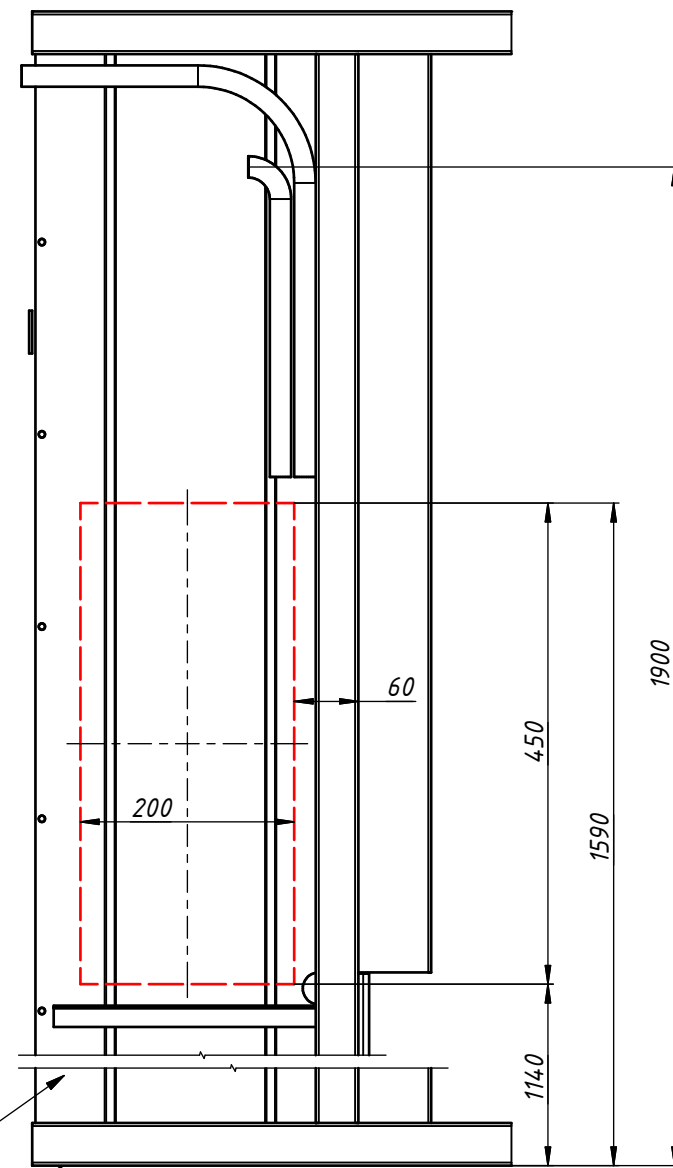

Монтажный отсек во вставке вертикальной ДСН "Стандарт"

Вид сзади

Габариты установочного места под БВД во вставке вертикальной ДСН "Стандарт"

Вид спереди

Схема установки видеокамеры VIZIT-C60BE, VIZIT-C70

Монтажный отсек во вставке вертикальной ДСНМЦ "Комфорт"

Вид сзади

Габариты установочного места под БВД во вставке вертикальной ДСНМЦ "Комфорт"

Внешний лист вставки вертикальной не показан

Нижний край рамы

Вид спереди

*Монтажный отсек в створке дополнительной
ДСНМЦ "Комфорт"*

Вид сзади

*Внутренний лист створки
дополнительной не
показан*

*Проволока протяжки
проводки видеокamеры*

*Проволока протяжки внешнего кабеля
для подключения оборудования
(Замок ML, БВД, кнопка выхода "EXIT")*