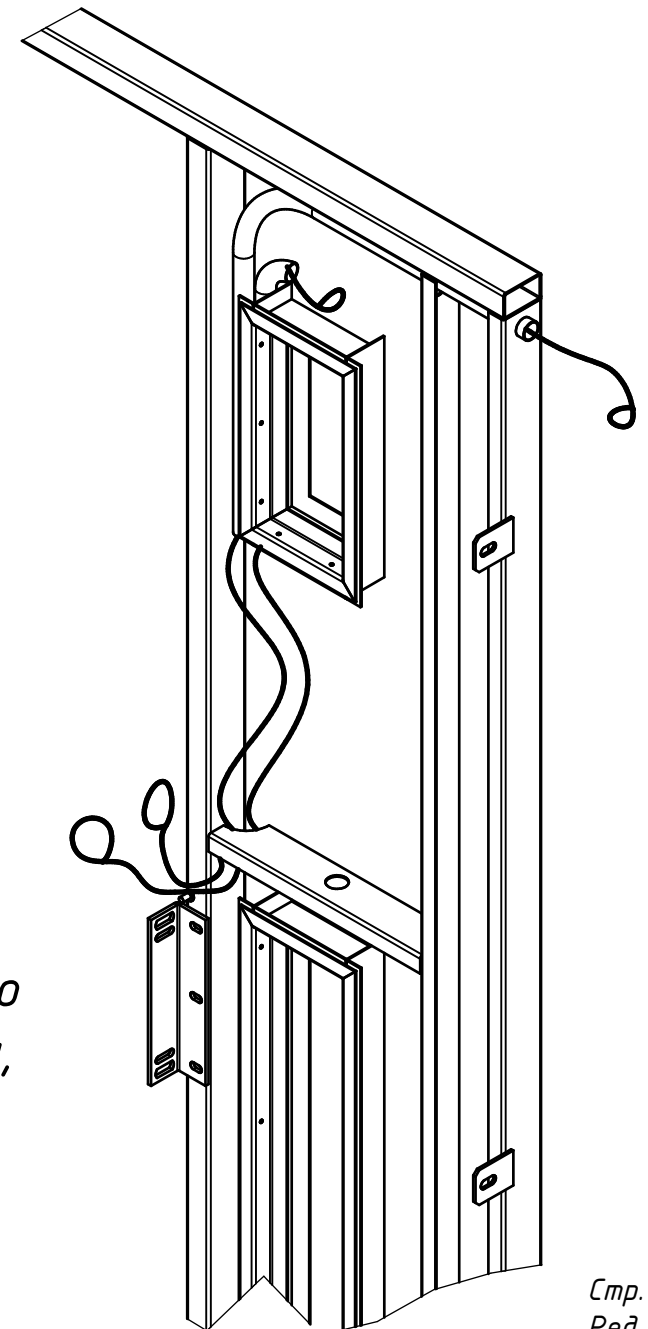

*Внешний лист створки
дополнительной не
показан*

Нижний край рамы

*Габариты установочного места под БВД
в створке дополнительной
ДСНМЦ "Комфорт"*

Вид спереди

Схема установки видеокамеры VIZIT-C60BE, VIZIT-C70

Монтажный отсек во вставке вертикальной ДСНМЦ2 "Комфорт-Плюс".

Без стеклопакета

Внутренний лист вставки вертикальной не показан

Проволока протяжки внешнего кабеля для подключения оборудования (Замок ML, БВД, кнопка выхода "EXIT").

Проволока протяжки кабеля видеокамеры.

При сборке в раме размещается проволока и металлопластиковые трубы для протяжки внешнего кабеля проводки под домофон, замок и телекамеру

Со стеклопакетом

Монтажный отсек в створке дополнительной ДСНМЦ2 "Комфорт-Плюс".

Проволока протяжки проводки видеокamеры

Без стеклопакета

Внутренний лист створки дополнительной не показан

Проволока протяжки внешнего кабеля для подключения оборудования (Замок МЛ, БВД, кнопка выхода "EXIT").