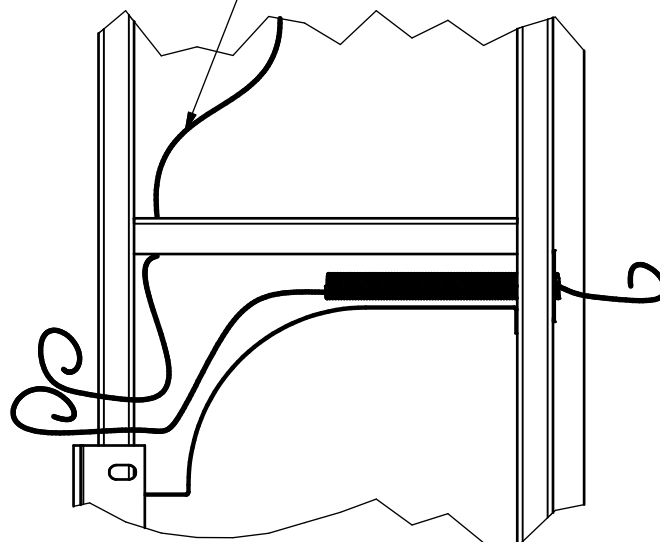

Монтажный отсек во вставке вертикальной ДСН "Стандарт"

Вид сзади

Габариты установочного места под БВД во вставке вертикальной ДСН "Стандарт"

Вид спереди

Схема установки видеокамеры VIZIT-C60BE, VIZIT-C70

Монтажный отсек во вставке вертикальной ДСНМЦ "Комфорт"

Вид сзади

Габариты установочного места под БВД во вставке вертикальной ДСНМЦ "Комфорт"

Внешний лист вставки вертикальной не показан

Нижний край рамы

Вид спереди

*Монтажный отсек в створке дополнительной
ДСНМЦ "Комфорт"*

Вид сзади

*Внутренний лист створки
дополнительной не
показан*

*Проволока протяжки
проводки видеокamеры*

*Проволока протяжки внешнего кабеля
для подключения оборудования
(Замок ML, БВД, кнопка выхода "EXIT")*

Монтажный отсек во вставке вертикальной ДСНМЦ2 "Комфорт-Плюс".

Без стеклопакета

Внутренний лист вставки вертикальной не показан

Проволока протяжки внешнего кабеля для подключения оборудования (Замок ML, БВД, кнопка выхода "EXIT").