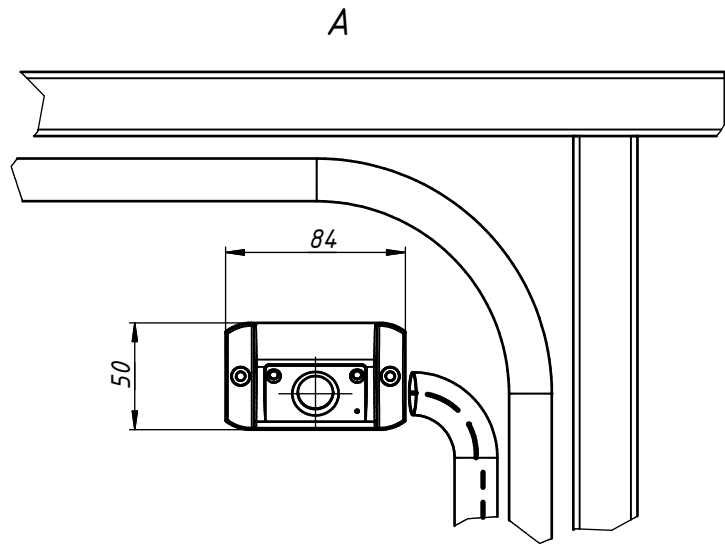

Схема установки видеокамеры VIZIT-C60BE, VIZIT-C70.

Пунктиром указана проводка