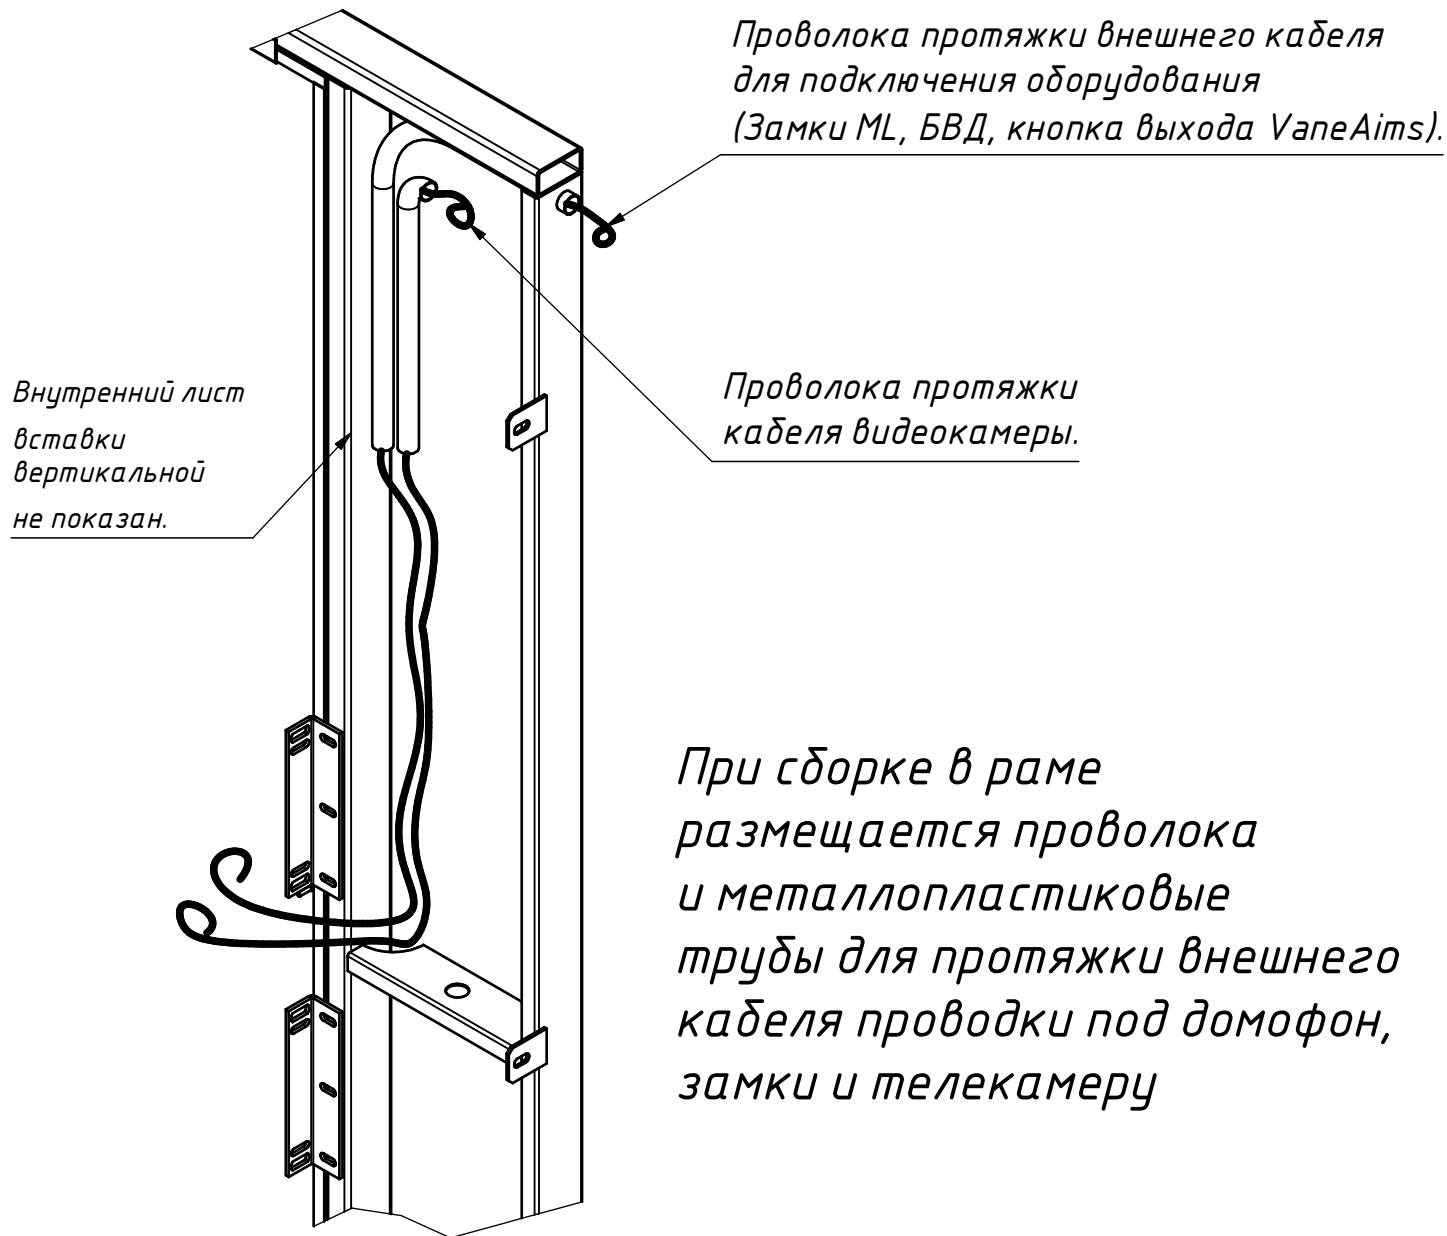

Габариты установочного места под БВД в створке дополнительной ДСНМЦ2 "Комфорт-Плюс".

Нижний край рамы

Схема установки видеокамеры VIZIT-C60BE, VIZIT-C70.

Пунктиром указана проводка

Нижний край рамы

Монтажный отсек во вставке вертикальной ДСНМЦЗ "Бизнес".

Без стеклопакета

Со стеклопакетом

При сборке в раме размещается проволока и металлопластиковые трубы для протяжки внешнего кабеля проводки под домофон, замки и телекамеру

Габариты установочного места под БВД во вставке вертикальной ДСНМЦЗ "Бизнес".