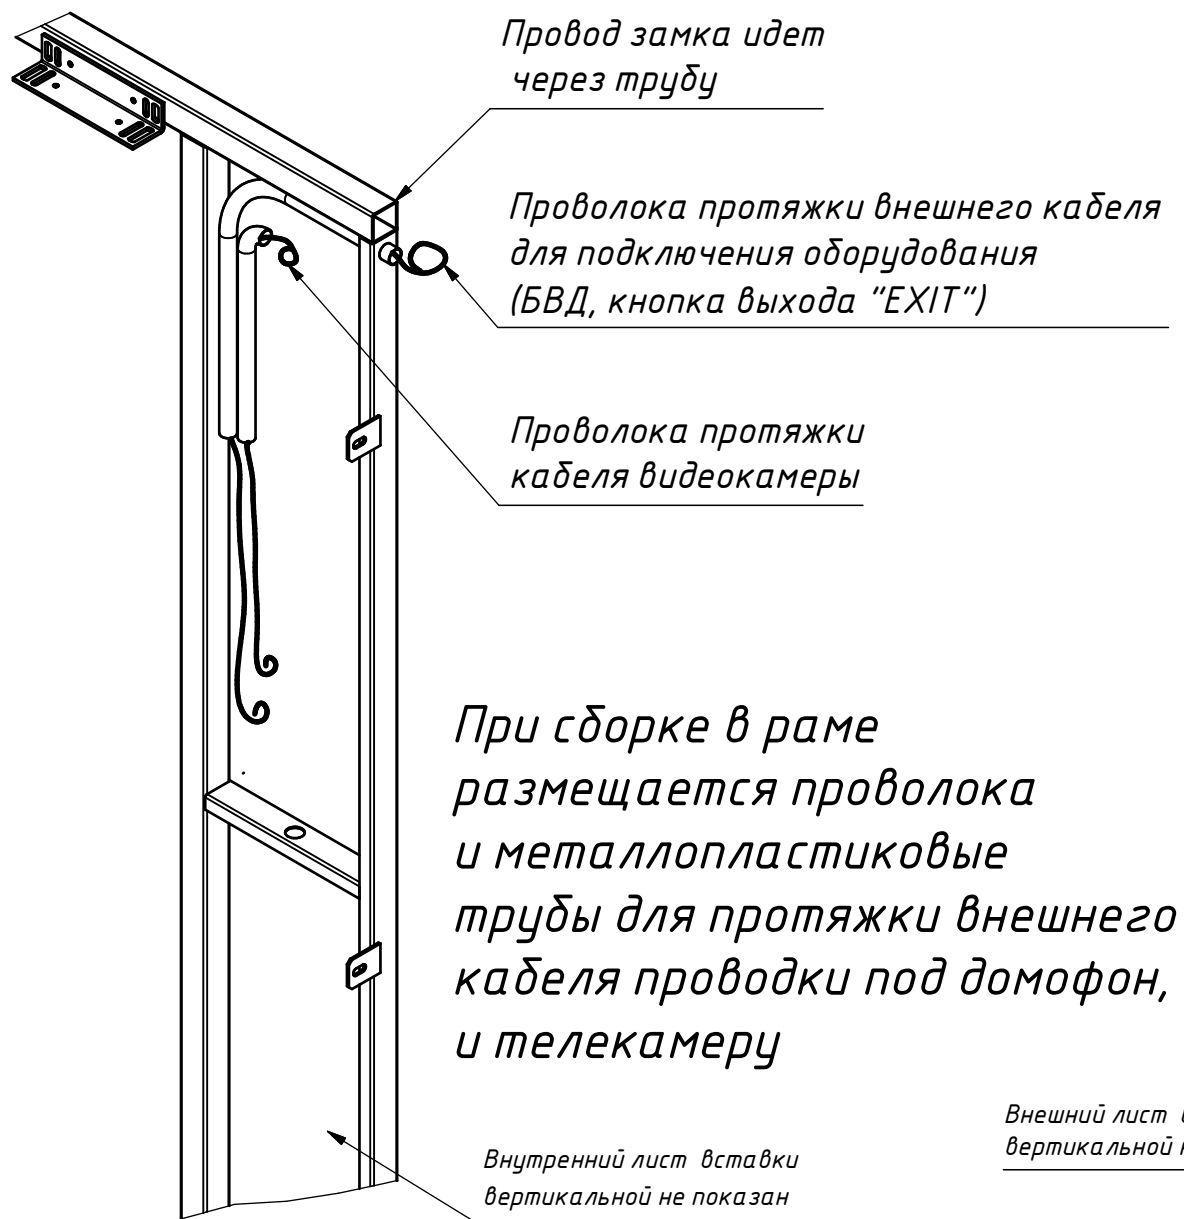

Монтажный отсек во вставке вертикальной ДСН "Стандарт"

Вид сзади

Габариты установочного места под БВД во вставке вертикальной ДСН "Стандарт"

Вид спереди

Схема установки видеокамеры VIZIT-C60BE, VIZIT-C70

Монтажный отсек во вставке вертикальной ДСНМЦ "Комфорт"

Вид сзади

Габариты установочного места под БВД во вставке вертикальной ДСНМЦ "Комфорт"

Внешний лист вставки вертикальной не показан

Нижний край рамы

Вид спереди

*Монтажный отсек в створке дополнительной
ДСНМЦ "Комфорт"*

Вид сзади

*Внутренний лист створки
дополнительной не
показан*

*Проволока протяжки
проводки видеокamеры*

*Проволока протяжки внешнего кабеля
для подключения оборудования
(Замок ML, БВД, кнопка выхода "EXIT")*