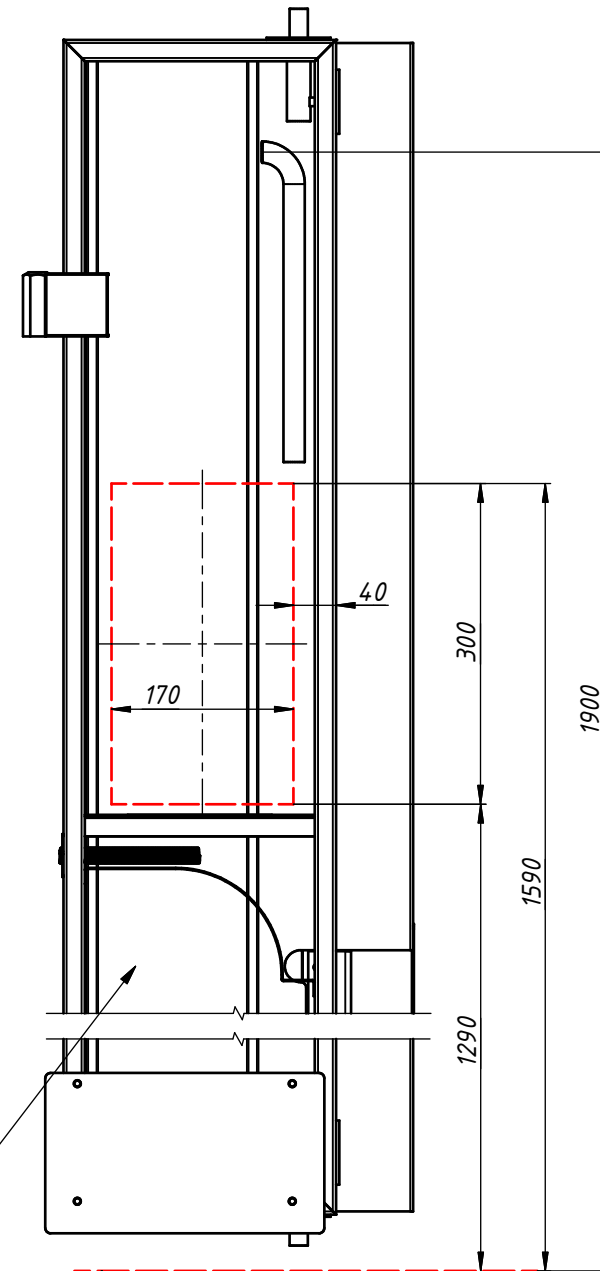

Монтажный отсек во вставке вертикальной ДСН "Стандарт"

Вид сзади

Габариты установочного места под БВД во вставке вертикальной ДСН "Стандарт"

Вид спереди

Схема установки видеокамеры VIZIT-C60BE, VIZIT-C70

Монтажный отсек во вставке вертикальной ДСНМЦ "Комфорт"

Вид сзади

Габариты установочного места под БВД во вставке вертикальной ДСНМЦ "Комфорт"

Внешний лист вставки вертикальной не показан

Нижний край рамы

Вид спереди

*Монтажный отсек в створке дополнительной
ДСНМЦ "Комфорт"*

Вид сзади

*Внутренний лист створки
дополнительной не
показан*

*Проволока протяжки
проводки видеокamеры*

*Проволока протяжки внешнего кабеля
для подключения оборудования
(Замок ML, БВД, кнопка выхода "EXIT")*

*Внешний лист створки
дополнительной не
показан*

Нижний край рамы

*Габариты установочного места под БВД
в створке дополнительной
ДСНМЦ "Комфорт"*

Вид спереди

Схема установки видеокамеры VIZIT-C60BE, VIZIT-C70