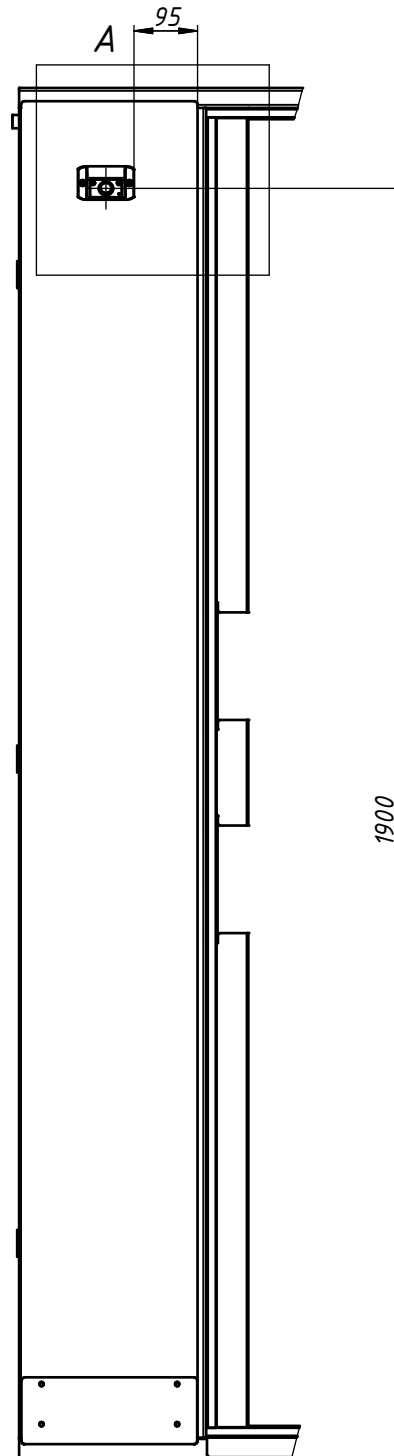

Монтажный отсек во вставке вертикальной ДСН "Стандарт"

Вид сзади

Габариты установочного места под БВД во вставке вертикальной ДСН "Стандарт"

Вид спереди

Схема установки видеокамеры VIZIT-C60BE, VIZIT-C70

Монтажный отсек во вставке вертикальной ДСНМЦ "Комфорт"

Вид сзади

Габариты установочного места под БВД во вставке вертикальной ДСНМЦ "Комфорт"

Внешний лист вставки вертикальной не показан

Нижний край рамы

Вид спереди

*Монтажный отсек в створке дополнительной
ДСНМЦ "Комфорт"*

*Внешний лист створки
дополнительной не
показан*

Нижний край рамы

*Габариты установочного места под БВД
в створке дополнительной
ДСНМЦ "Комфорт"*

Вид спереди

Схема установки видеокамеры VIZIT-C60BE, VIZIT-C70

Внешний лист
вставки
вертикальной
не показан

Нижний край рамы

Схема установки видеокамеры VIZIT-C60BE, VIZIT-70.

А

Б

Пунктиром указана проводка

Нижний край рамы

Б