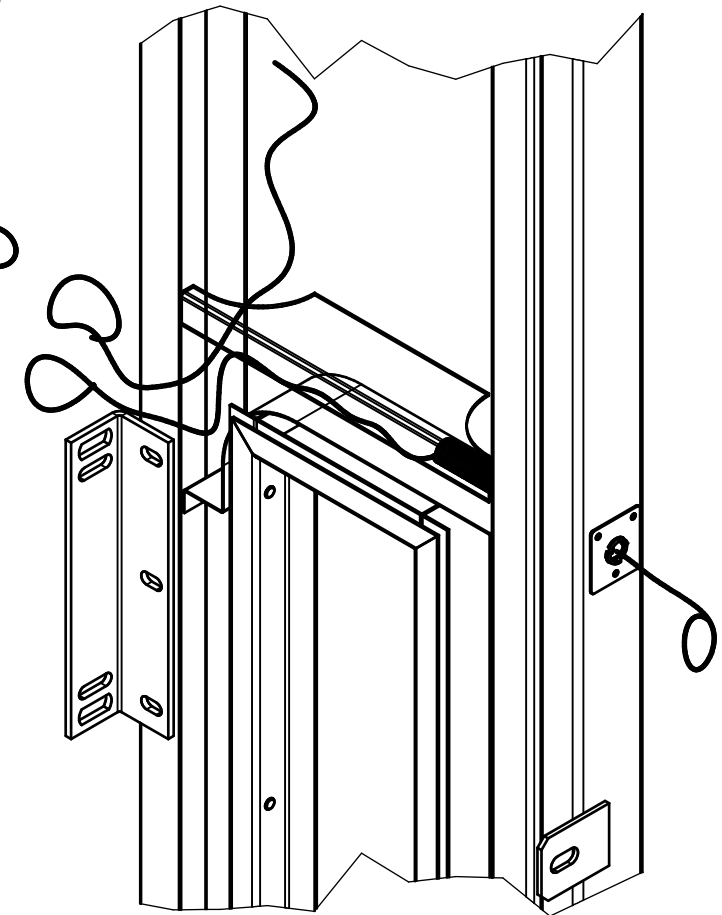

Внутренний лист створки дополнительной не показан

Проволока протяжки внешнего кабеля для подключения оборудования (Замок МЛ, БВД, кнопка выхода "EXIT").

Со стеклопакетом