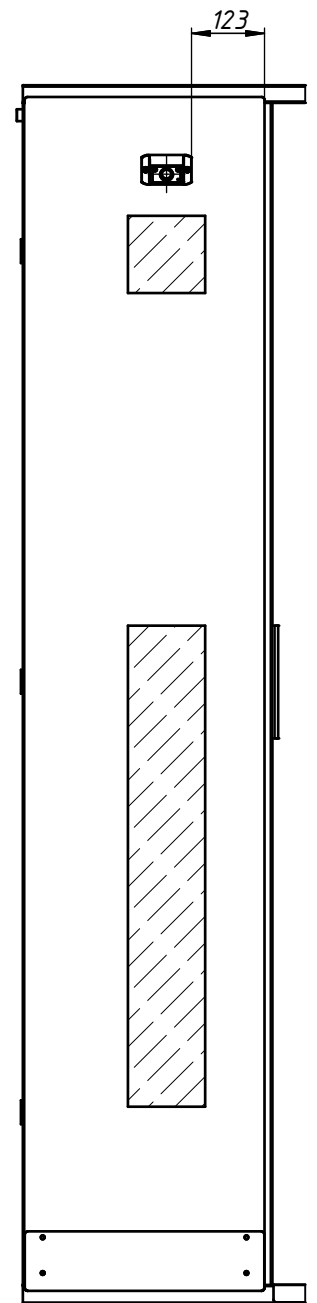

Монтажный отсек во вставке вертикальной ДСН "Стандарт"

Вид сзади

Габариты установочного места под БВД во вставке вертикальной ДСН "Стандарт"

Вид спереди

Схема установки видеокамеры VIZIT-C60BE, VIZIT-C70

Монтажный отсек во вставке вертикальной ДСНМЦ "Комфорт"

Вид сзади

Габариты установочного места под БВД во вставке вертикальной ДСНМЦ "Комфорт"

Внешний лист вставки вертикальной не показан

Нижний край рамы

Вид спереди

*Монтажный отсек в створке дополнительной
ДСНМЦ "Комфорт"*

Вид сзади

*Внутренний лист створки
дополнительной не
показан*

*Проволока протяжки
проводки видеокamеры*

*Проволока протяжки внешнего кабеля
для подключения оборудования
(Замок ML, БВД, кнопка выхода "EXIT")*

Габариты установочного места под БВД в створке дополнительной ДСНМЦ2 "Комфорт-Плюс".

Нижний край рамы

Схема установки видеокамеры VIZIT-C60BE, VIZIT-C70.

Пунктиром указана проводка

Нижний край рамы

Монтажный отсек во вставке вертикальной ДСНМЦЗ "Бизнес".