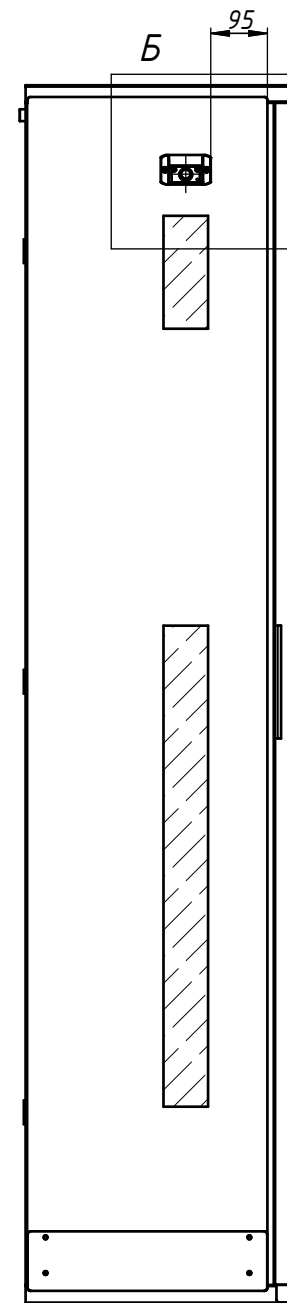

Нижний край рамы