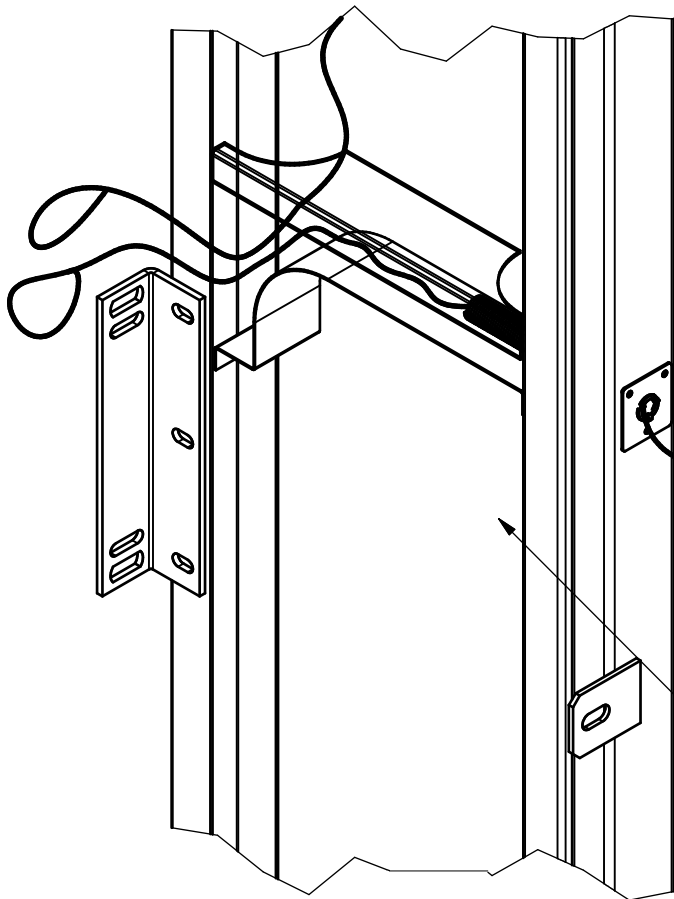

Монтажный отсек во вставке вертикальной ДСНМЦ2 "Комфорт-Плюс".

Без стеклопакета

Внутренний лист вставки вертикальной не показан

Проволока протяжки внешнего кабеля для подключения оборудования (Замок ML, БВД, кнопка выхода "EXIT").

Проволока протяжки кабеля видеокамеры.

При сборке в раме размещается проволока и металлопластиковые трубы для протяжки внешнего кабеля проводки под домофон, замок и телекамеру

Со стеклопакетом

Монтажный отсек в створке дополнительной ДСНМЦ2 "Комфорт-Плюс".

Проволока протяжки проводки видеокamеры

Без стеклопакета

Внутренний лист створки дополнительной не показан

Проволока протяжки внешнего кабеля для подключения оборудования (Замок МЛ, БВД, кнопка выхода "EXIT").