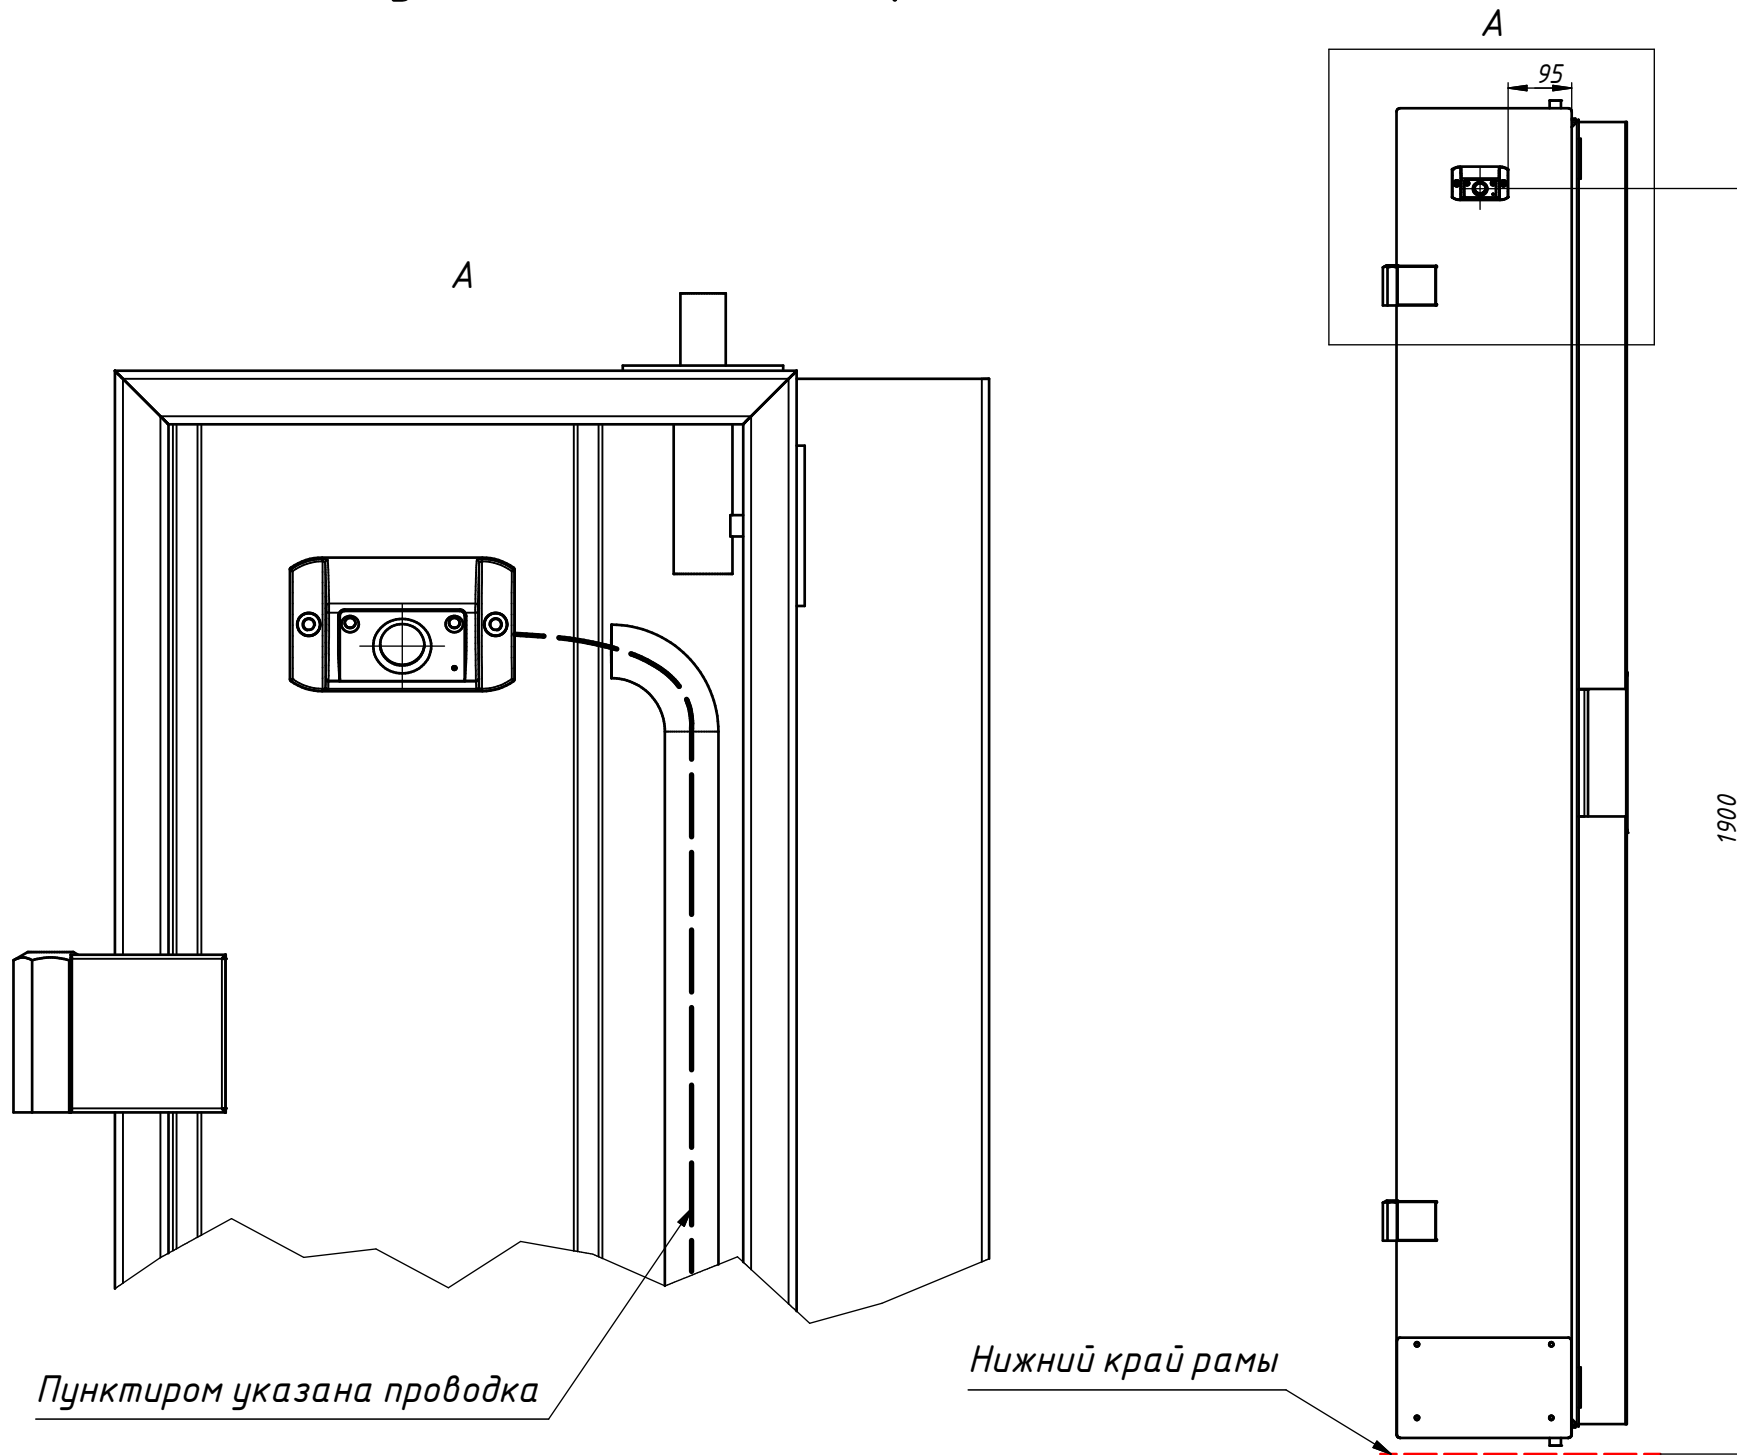

*Внешний лист створки
дополнительной не
показан*

Нижний край рамы

*Габариты установочного места под БВД
в створке дополнительной
ДСНМЦ "Комфорт"*

Вид спереди

Схема установки видеокамеры VIZIT-C60BE, VIZIT-C70

Монтажный отсек во вставке вертикальной ДСНМЦ2 "Комфорт-Плюс".

Без стеклопакета

Внутренний лист вставки вертикальной не показан

Проволока протяжки внешнего кабеля для подключения оборудования (Замок ML, БВД, кнопка выхода "EXIT").