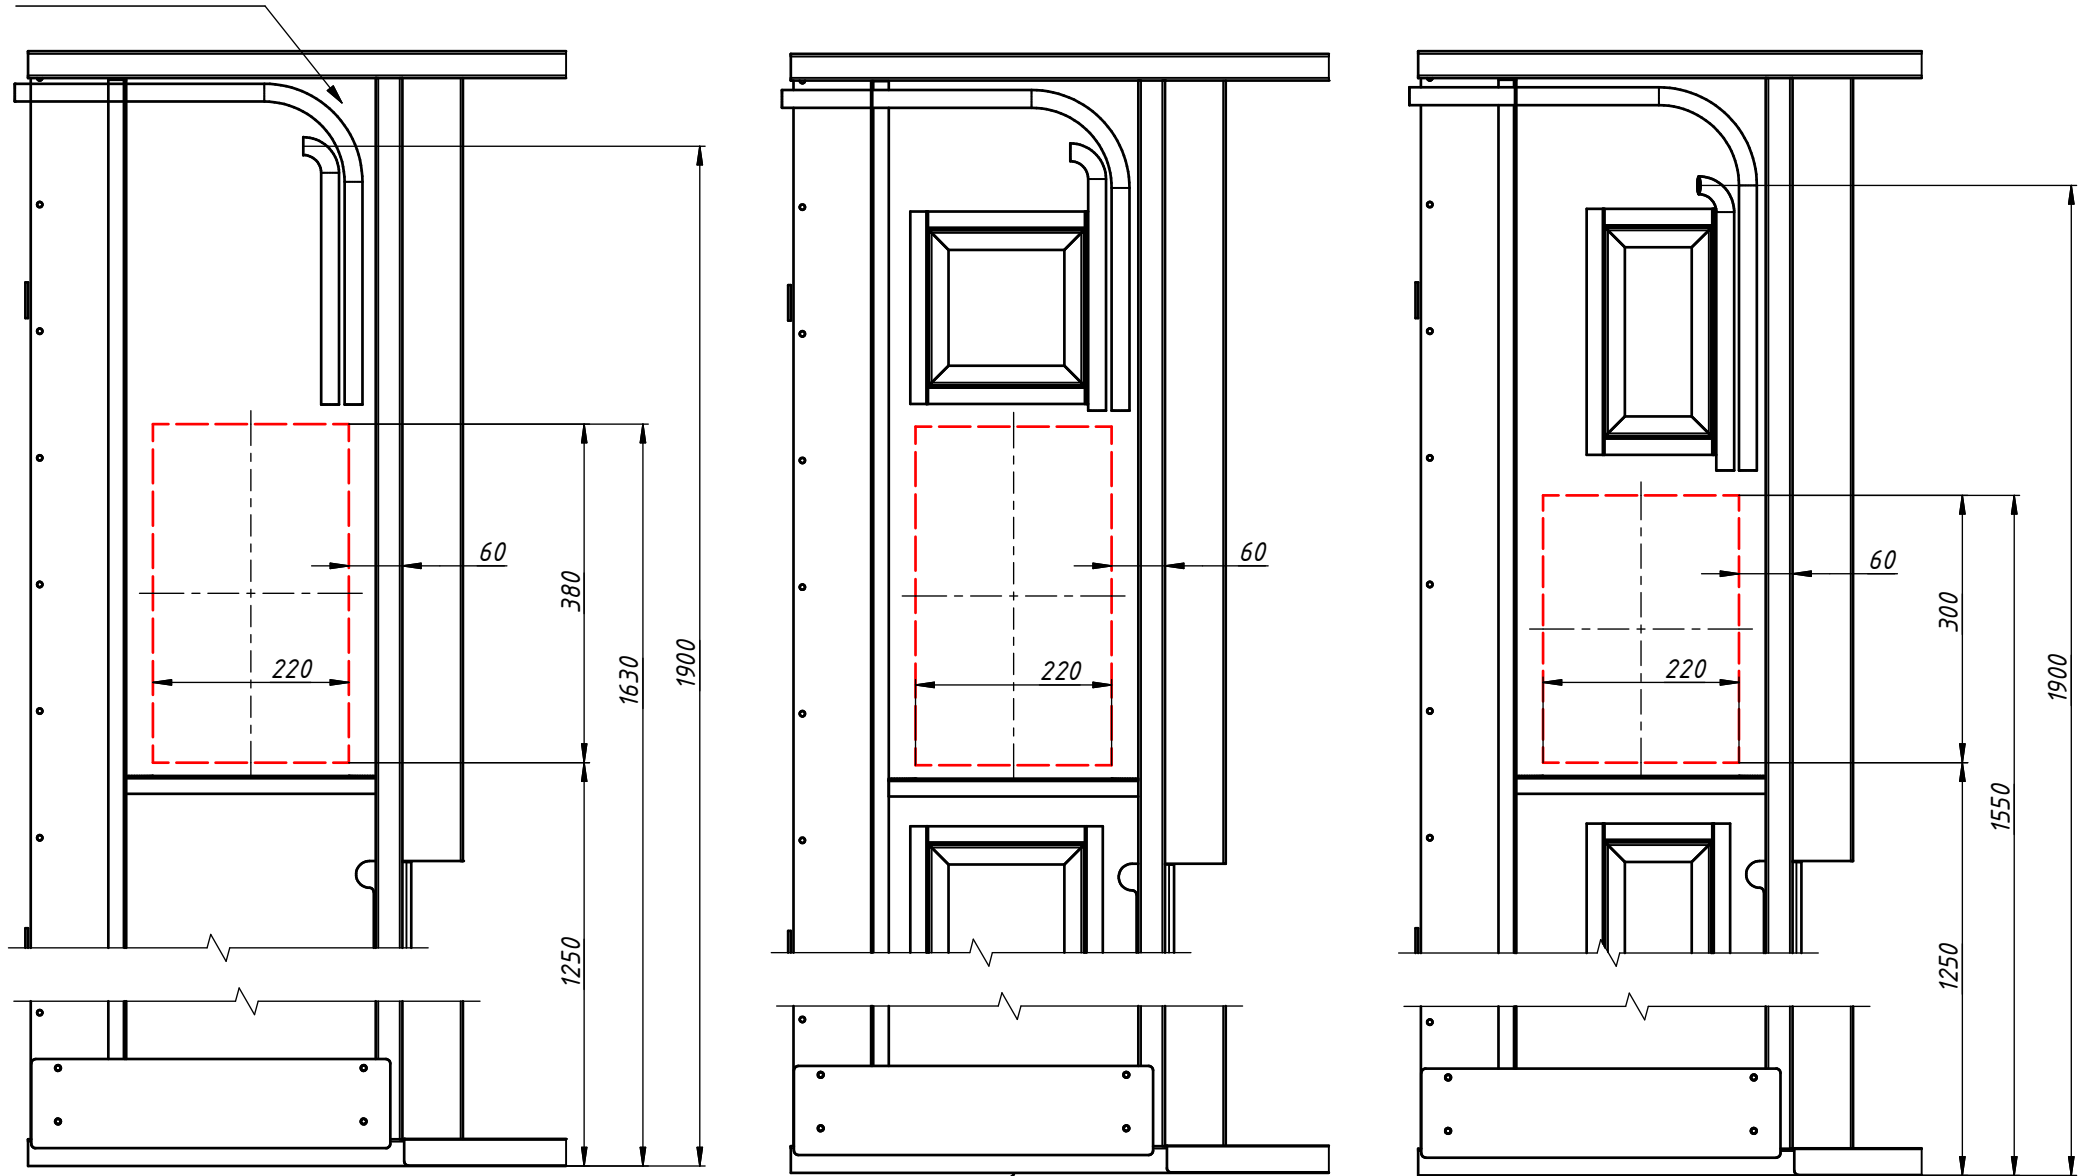

Со стеклопакетом

Габариты установочного места под БВД во вставке вертикальной ДСНМЦ2 "Комфорт-Плюс".

Внутренний лист
вставки
вертикальной
не показан

Нижний край рамы

Внутренний лист
створки дополнительной
не показан