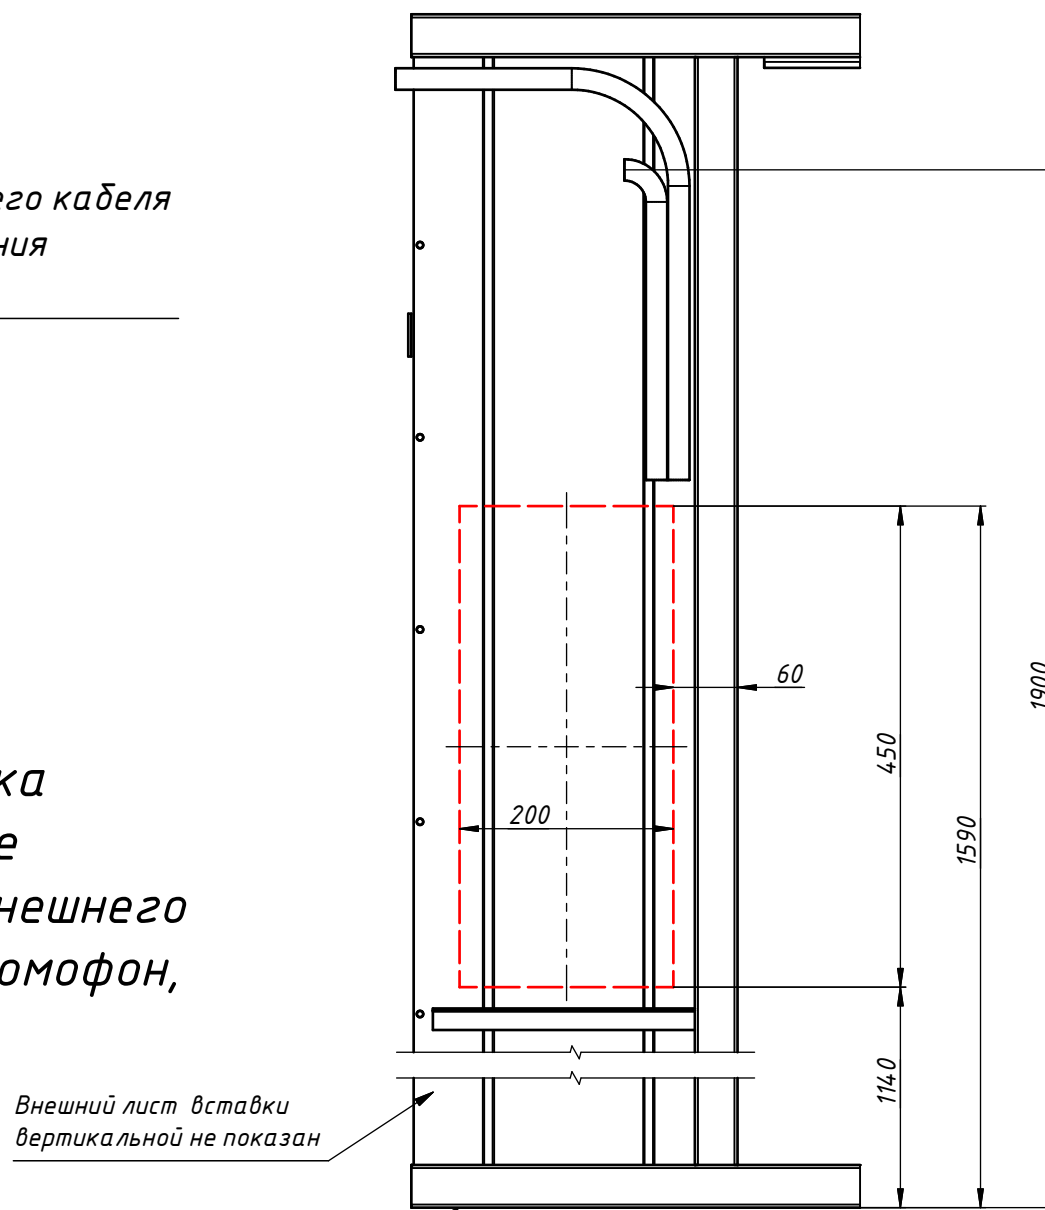

Монтажный отсек во вставке вертикальной ДСН "Стандарт"

Вид сзади

Габариты установочного места под БВД во вставке вертикальной ДСН "Стандарт"

Вид спереди

Схема установки видеокамеры VIZIT-C60BE, VIZIT-C70

Монтажный отсек во вставке вертикальной ДСНМЦ "Комфорт"

Вид сзади

Габариты установочного места под БВД во вставке вертикальной ДСНМЦ "Комфорт"

Внешний лист вставки вертикальной не показан

Нижний край рамы

Вид спереди

*Монтажный отсек в створке дополнительной
ДСНМЦ "Комфорт"*