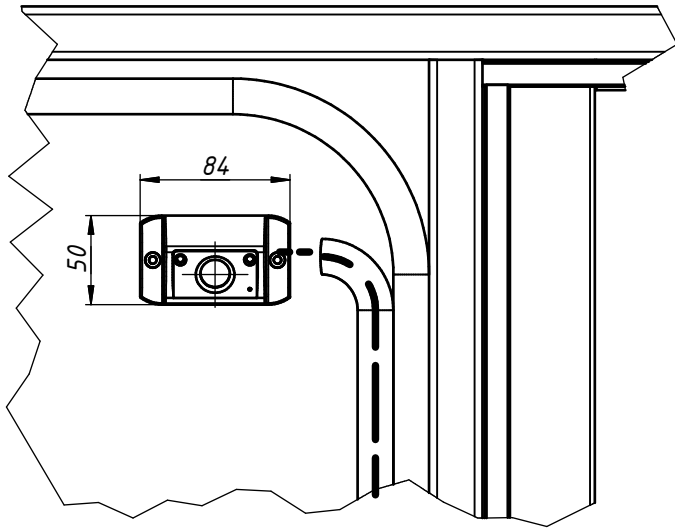

Без стеклопакета

Со стеклопакетом

При сборке в раме размещается проволока и металлопластиковые трубы для протяжки внешнего кабеля проводки под домофон, замки и телекамеру

Габариты установочного места под БВД во вставке вертикальной ДСНМЦЗ "Бизнес".

Внешний лист
вставки
вертикальной
не показан

Нижний край рамы

Схема установки видеокамеры VIZIT-C60BE, VIZIT-70.

А

Б

Пунктиром указана проводка

Нижний край рамы

Б