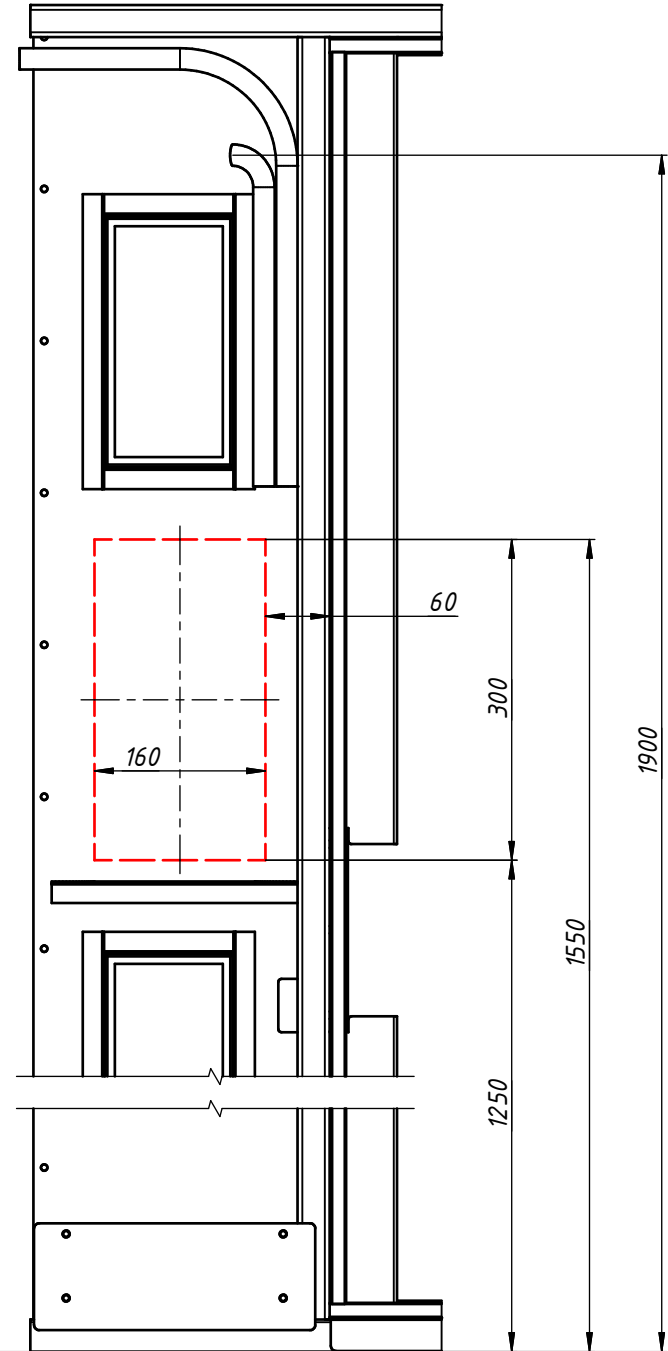

Вид сзади

Габариты установочного места под БВД во вставке вертикальной ДСНМЦ "Комфорт"

Внешний лист вставки вертикальной не показан

Нижний край рамы

Вид спереди

*Монтажный отсек в створке дополнительной
ДСНМЦ "Комфорт"*

Габариты установочного места под БВД в створке дополнительной ДСНМЦ2 "Комфорт-Плюс".

Нижний край рамы

Схема установки видеокамеры VIZIT-C60BE, VIZIT-C70.

Пунктиром указана проводка

Нижний край рамы

Монтажный отсек во вставке вертикальной ДСНМЦЗ "Бизнес".

Без стеклопакета

Со стеклопакетом

При сборке в раме размещается проволока и металлопластиковые трубы для протяжки внешнего кабеля проводки под домофон, замки и телекамеру

Габариты установочного места под БВД во вставке вертикальной ДСНМЦЗ "Бизнес".

Внешний лист
вставки
вертикальной
не показан

Нижний край рамы

Схема установки видеокамеры VIZIT-C60BE, VIZIT-70.

А

Б

Пунктиром указана проводка

Нижний край рамы

Б