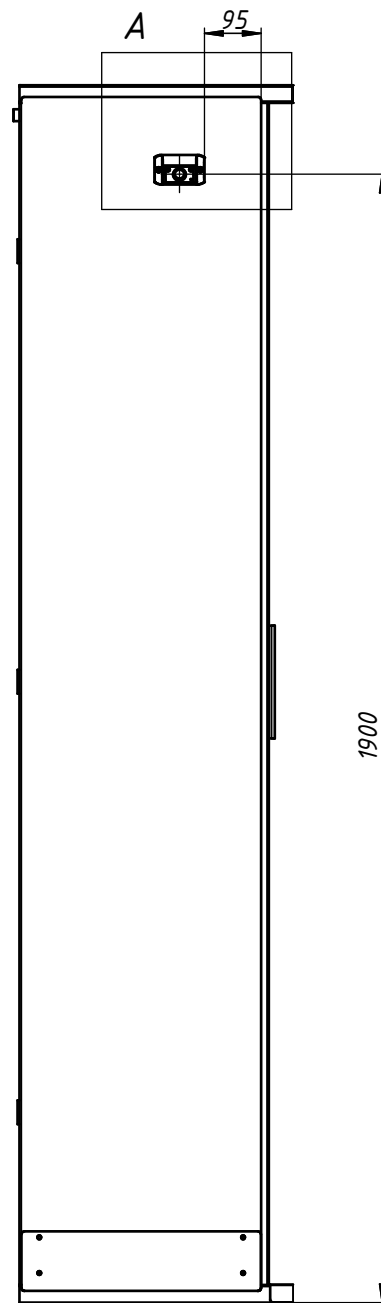

Монтажный отсек во вставке вертикальной ДСН "Стандарт"

Вид сзади

Габариты установочного места под БВД во вставке вертикальной ДСН "Стандарт"

Вид спереди

Схема установки видеокамеры VIZIT-C60BE, VIZIT-C70

Монтажный отсек во вставке вертикальной ДСНМЦ "Комфорт"

Вид сзади

Габариты установочного места под БВД во вставке вертикальной ДСНМЦ "Комфорт"

Внешний лист вставки вертикальной не показан

Нижний край рамы

Вид спереди

*Монтажный отсек в створке дополнительной
ДСНМЦ "Комфорт"*

Габариты установочного места под БВД в створке дополнительной ДСНМЦ2 "Комфорт-Плюс".

Нижний край рамы

Схема установки видеокамеры VIZIT-C60BE, VIZIT-C70.

Пунктиром указана проводка

Нижний край рамы

Монтажный отсек во вставке вертикальной ДСНМЦЗ "Бизнес".