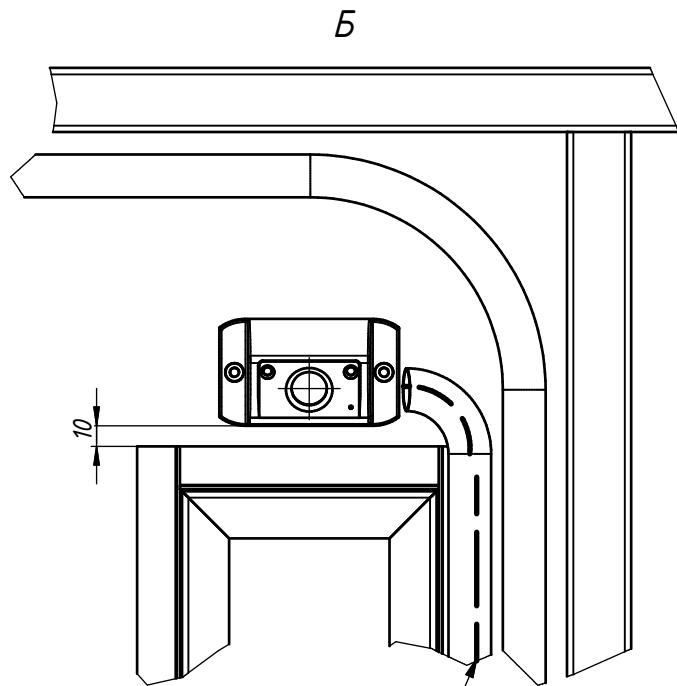

Схема установки видеокамеры VIZIT-C60BE, VIZIT-C70.

Пунктиром указана проводка