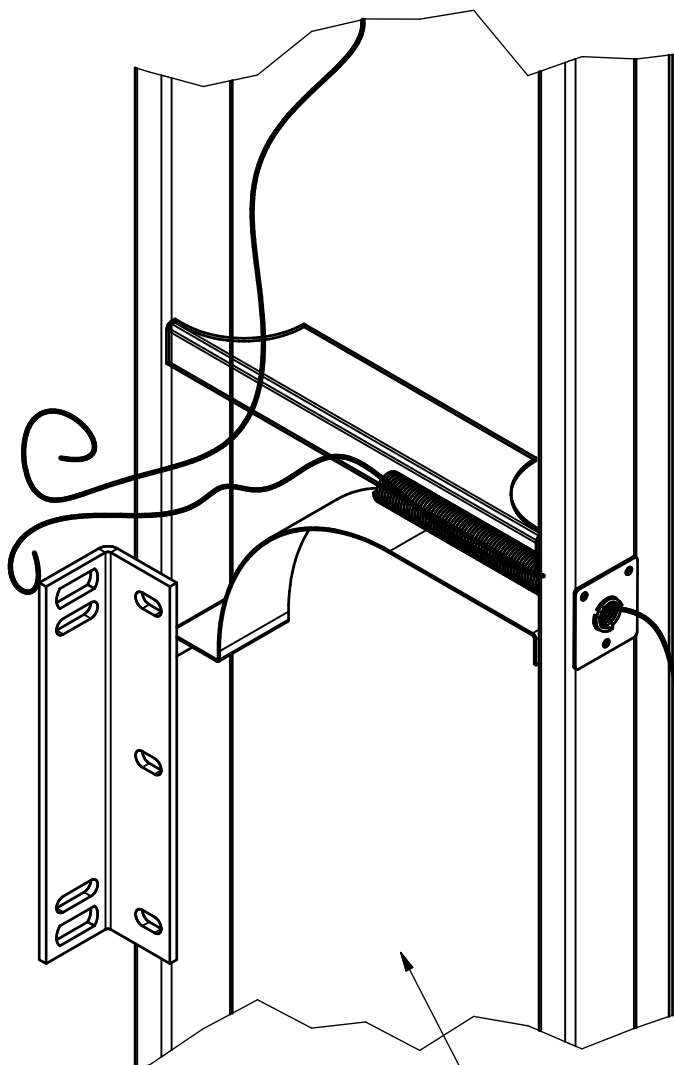

Монтажный отсек во вставке вертикальной ДСН "Стандарт"

Вид сзади

Габариты установочного места под БВД во вставке вертикальной ДСН "Стандарт"

Вид спереди

Схема установки видеокамеры VIZIT-C60BE, VIZIT-C70

Монтажный отсек во вставке вертикальной ДСНМЦ "Комфорт"

Вид сзади

Габариты установочного места под БВД во вставке вертикальной ДСНМЦ "Комфорт"

Внешний лист вставки вертикальной не показан

Нижний край рамы

Вид спереди

*Монтажный отсек в створке дополнительной
ДСНМЦ "Комфорт"*

Вид сзади

*Внутренний лист створки
дополнительной не
показан*

*Проволока протяжки
проводки видеокamеры*

*Проволока протяжки внешнего кабеля
для подключения оборудования
(Замок ML, БВД, кнопка выхода "EXIT")*

Монтажный отсек во вставке вертикальной ДСНМЦ2 "Комфорт-Плюс".

Без стеклопакета

Внутренний лист вставки вертикальной не показан

Проволока протяжки внешнего кабеля для подключения оборудования (Замок ML, БВД, кнопка выхода "EXIT").