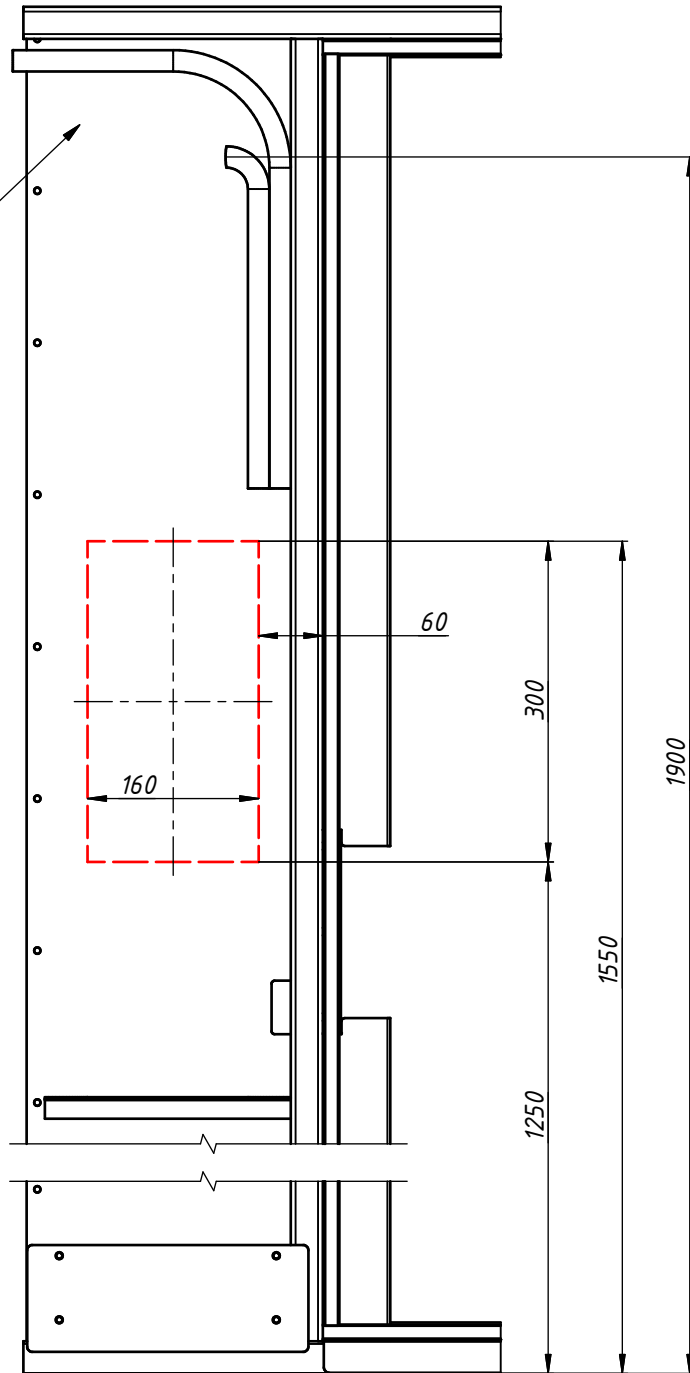

Вид сзади

Габариты установочного места под БВД во вставке вертикальной ДСНМЦ "Комфорт"

Внешний лист вставки вертикальной не показан

Нижний край рамы

Вид спереди

*Монтажный отсек в створке дополнительной
ДСНМЦ "Комфорт"*

Габариты установочного места под БВД в створке дополнительной ДСНМЦ2 "Комфорт-Плюс".

Нижний край рамы

Схема установки видеокамеры VIZIT-C60BE, VIZIT-C70.

Пунктиром указана проводка

Нижний край рамы

Монтажный отсек во вставке вертикальной ДСНМЦЗ "Бизнес".

Без стеклопакета

Со стеклопакетом

При сборке в раме размещается проволока и металлопластиковые трубы для протяжки внешнего кабеля проводки под домофон, замки и телекамеру

Габариты установочного места под БВД во вставке вертикальной ДСНМЦЗ "Бизнес".

Внешний лист
вставки
вертикальной
не показан

Нижний край рамы

Схема установки видеокамеры VIZIT-C60BE, VIZIT-70.

А

Б

Пунктиром указана проводка

Нижний край рамы

Б