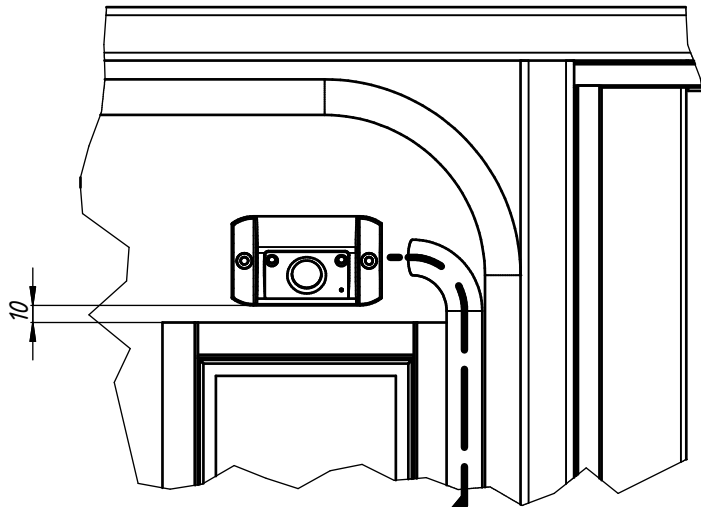

Внешний лист
вставки
вертикальной
не показан

Нижний край рамы

Схема установки видеокамеры VIZIT-C60BE, VIZIT-70.

А

Б

Пунктиром указана проводка

Нижний край рамы

Б