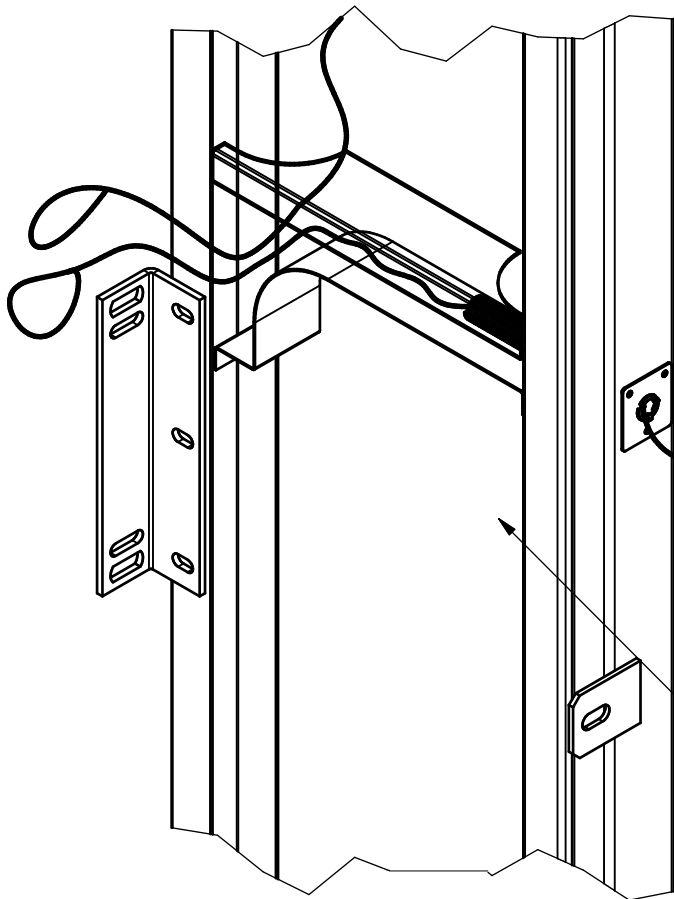

# Монтажный отсек во вставке вертикальной ДСНМЦ2 "Комфорт-Плюс".

Без стеклопакета

Со стеклопакетом

# Монтажный отсек в створке дополнительной ДСНМЦ2 "Комфорт-Плюс".

Проволока протяжки проводки видеокamеры

Без стеклопакета

Внутренний лист створки дополнительной не показан

Проволока протяжки внешнего кабеля для подключения оборудования (Замок ML, БВД, кнопка выхода "EXIT").