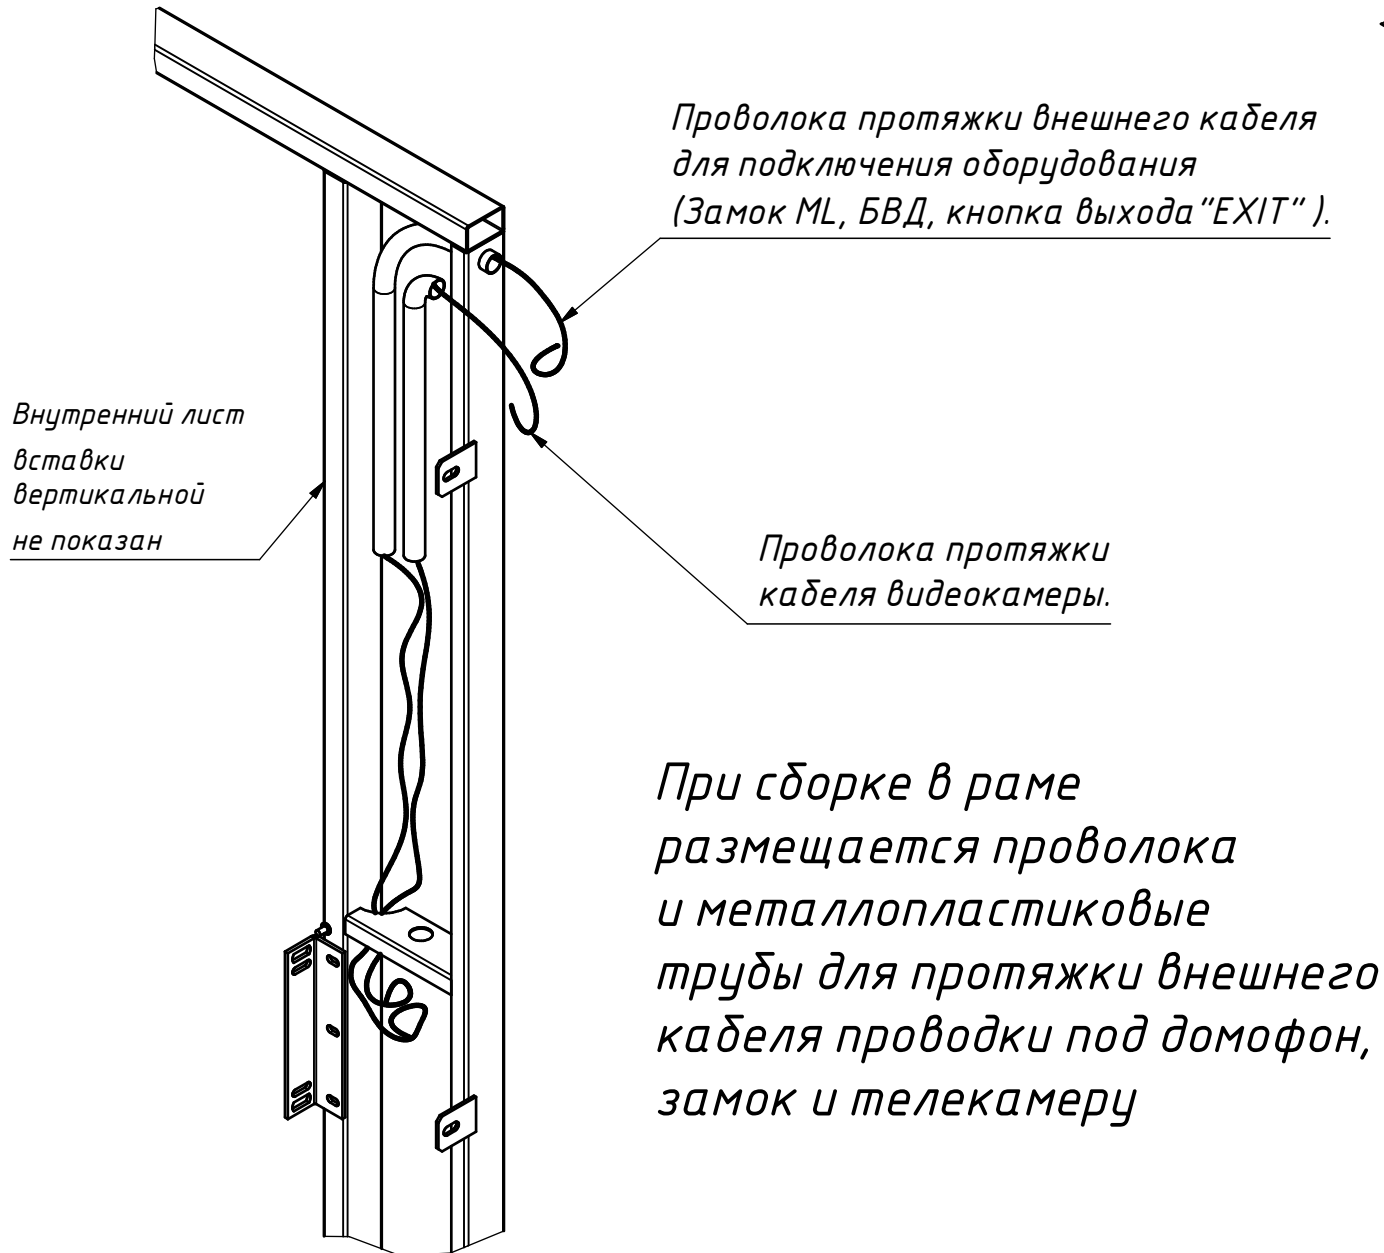

# Монтажный отсек во вставке вертикальной ДСНМЦ2 "Комфорт-Плюс".

Без стеклопакета

Со стеклопакетом

# Монтажный отсек в створке дополнительной ДСНМЦ2 "Комфорт-Плюс".

Проволока протяжки проводки видеокamеры

Без стеклопакета

Внутренний лист створки дополнительной не показан

Проволока протяжки внешнего кабеля для подключения оборудования (Замок ML, БВД, кнопка выхода "EXIT").