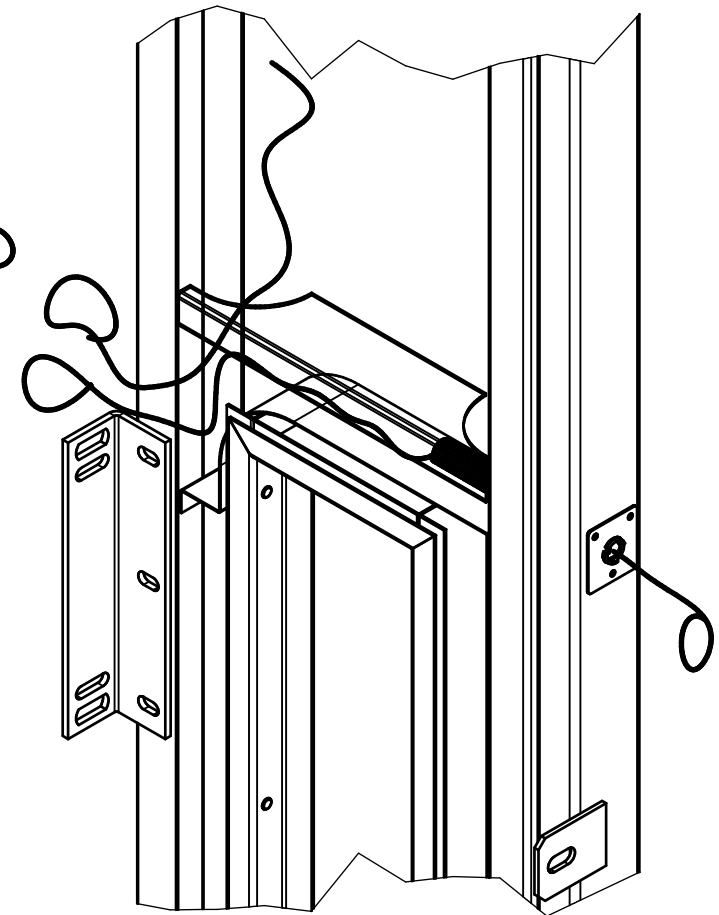

Внутренний лист створки дополнительной не показан

Проволока протяжки внешнего кабеля для подключения оборудования (Замок ML, БВД, кнопка выхода "EXIT").

Со стеклопакетом