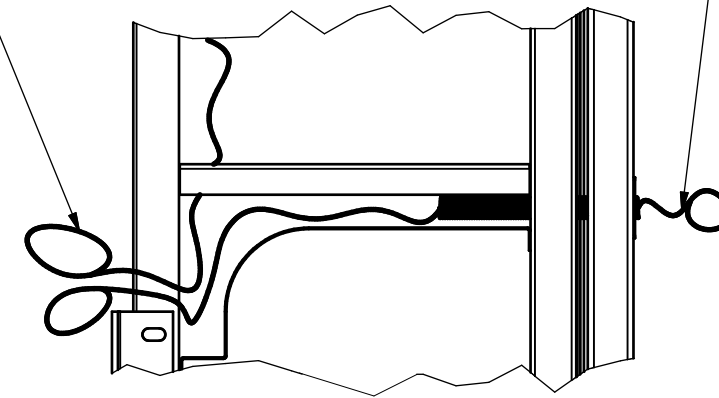

# Монтажный отсек во вставке вертикальной ДСНМЦ2 "Комфорт-Плюс".

Без стеклопакета

Со стеклопакетом

# Монтажный отсек в створке дополнительной ДСНМЦ2 "Комфорт-Плюс".

Проволока протяжки проводки видеокamеры

Без стеклопакета

Внутренний лист створки дополнительной не показан

Проволока протяжки внешнего кабеля для подключения оборудования (Замок ML, БВД, кнопка выхода "EXIT").

# Габариты установочного места под БВД во вставке вертикальной ДСНМЦ2 "Комфорт-Плюс".

Внутренний лист  
вставки  
вертикальной  
не показан

Нижний край рамы