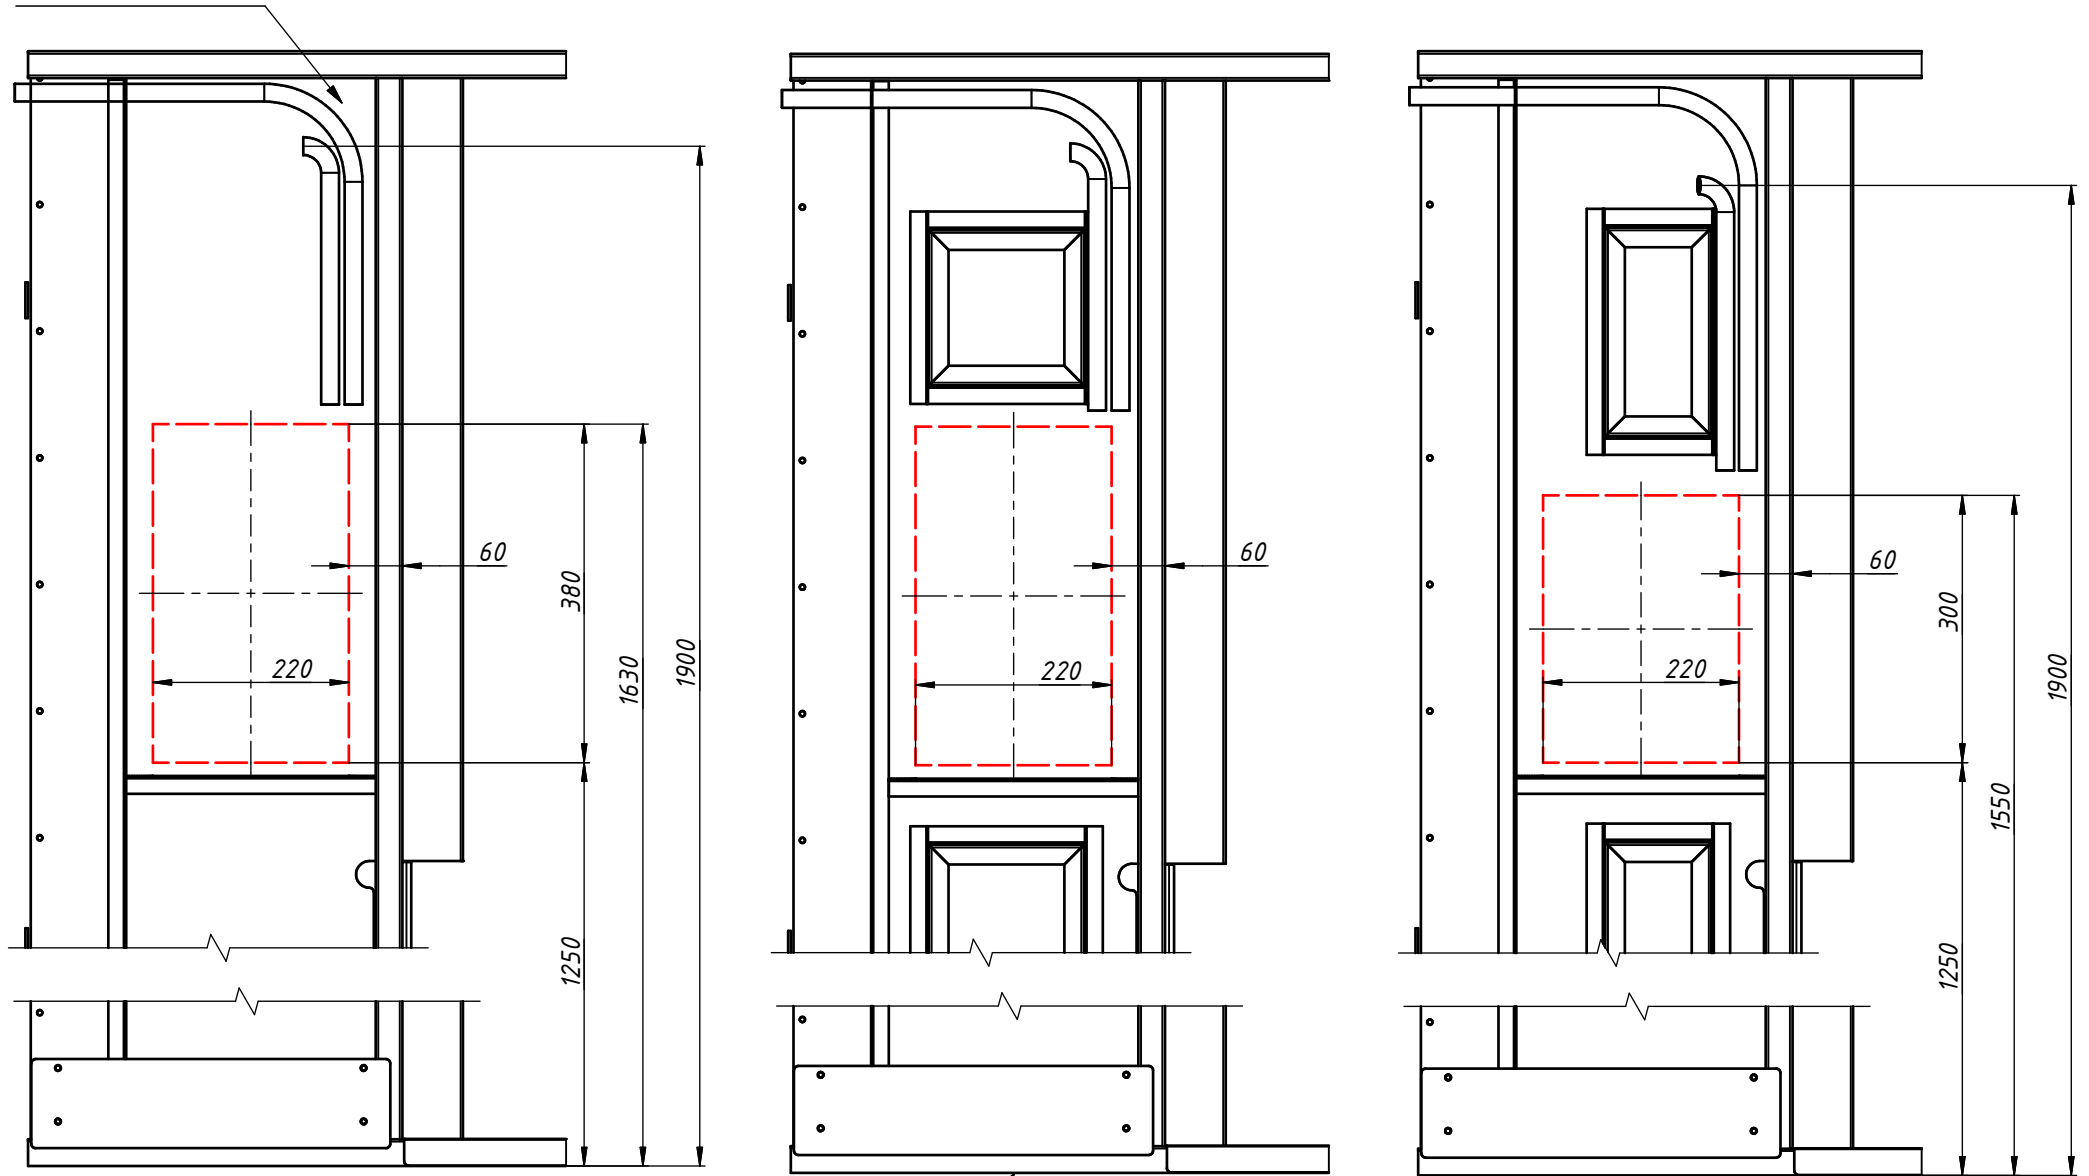

# Монтажный отсек во вставке вертикальной ДСНМЦ2 "Комфорт-Плюс".

Без стеклопакета

Со стеклопакетом

# Монтажный отсек в створке дополнительной ДСНМЦ2 "Комфорт-Плюс".

Проволока протяжки проводки видеокamеры

Без стеклопакета

Внутренний лист створки дополнительной не показан

Проволока протяжки внешнего кабеля для подключения оборудования (Замок ML, БВД, кнопка выхода "EXIT").

# Габариты установочного места под БВД во вставке вертикальной ДСНМЦ2 "Комфорт-Плюс".

Внутренний лист  
вставки  
вертикальной  
не показан

Нижний край рамы