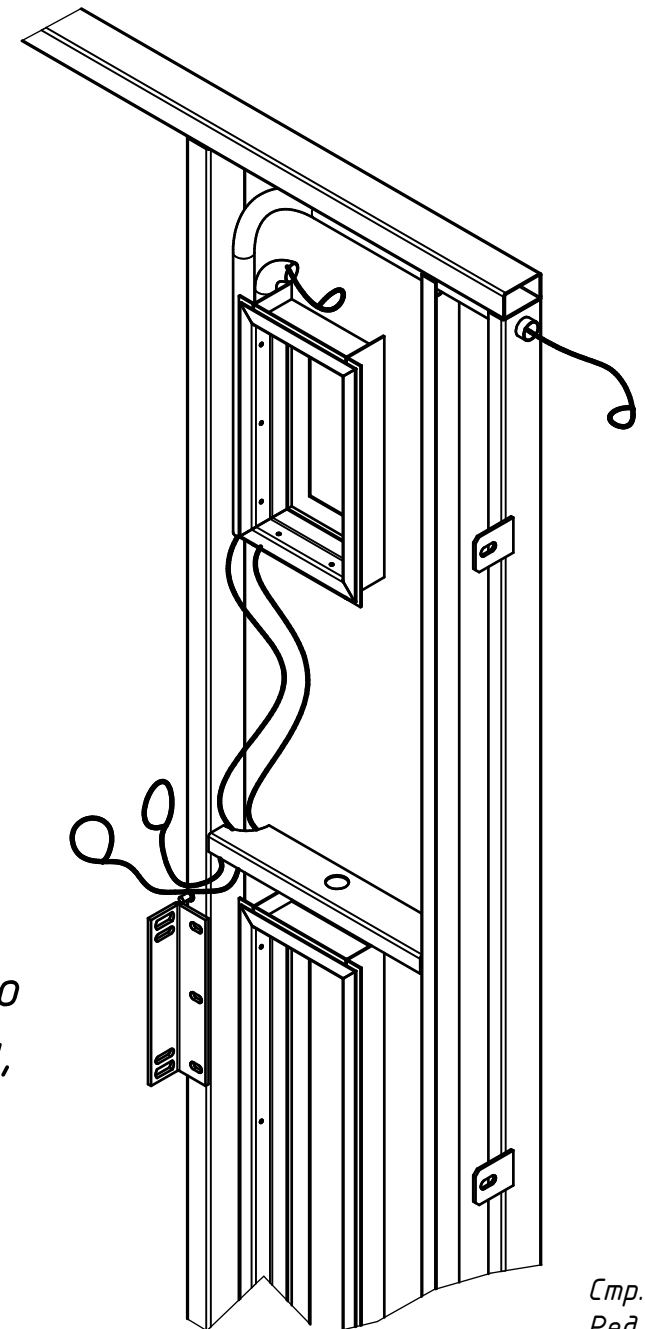

# Монтажный отсек во вставке вертикальной ДСНМЦ2 "Комфорт-Плюс".

Без стеклопакета

Со стеклопакетом

# Монтажный отсек в створке дополнительной ДСНМЦ2 "Комфорт-Плюс".

Проволока протяжки проводки видеокamеры

Без стеклопакета

Внутренний лист створки дополнительной не показан

Проволока протяжки внешнего кабеля для подключения оборудования (Замок ML, БВД, кнопка выхода "EXIT").