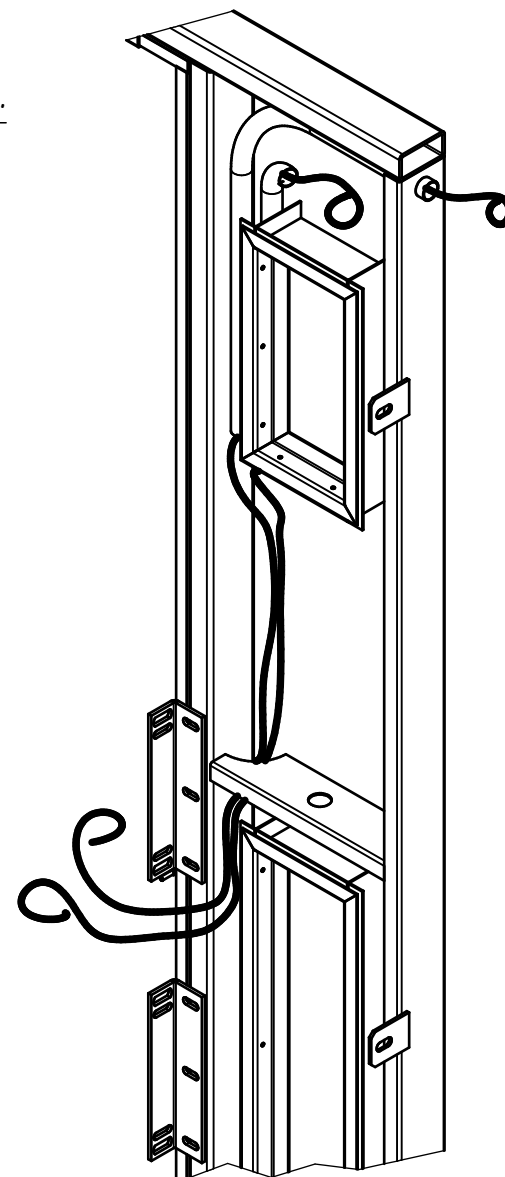

Монтажный отсек во вставке вертикальной ДСНМЦЗ "Бизнес".

Без стеклопакета

Со стеклопакетом

Габариты установочного места под БВД во вставке вертикальной ДСНМЦЗ "Бизнес".

Внешний лист
вставки
вертикальной
не показан

Нижний край рамы

Схема установки видеокамеры VIZIT-C60BE, VIZIT-70.

А

Б

Пунктиром указана проводка

Нижний край рамы

Б