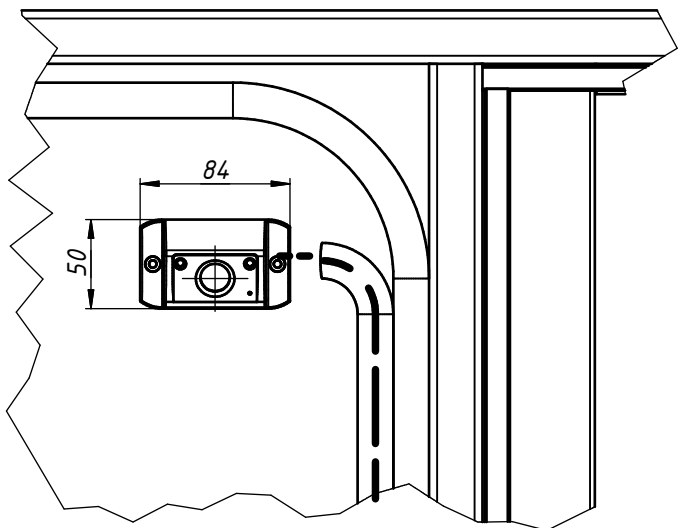

Монтажный отсек во вставке вертикальной ДСНМЦЗ "Бизнес".

Без стеклопакета

Со стеклопакетом

Габариты установочного места под БВД во вставке вертикальной ДСНМЦЗ "Бизнес".

Внешний лист
вставки
вертикальной
не показан

Нижний край рамы

Схема установки видеокамеры VIZIT-C60BE, VIZIT-70.

А

Б

Пунктиром указана проводка

Нижний край рамы

Б