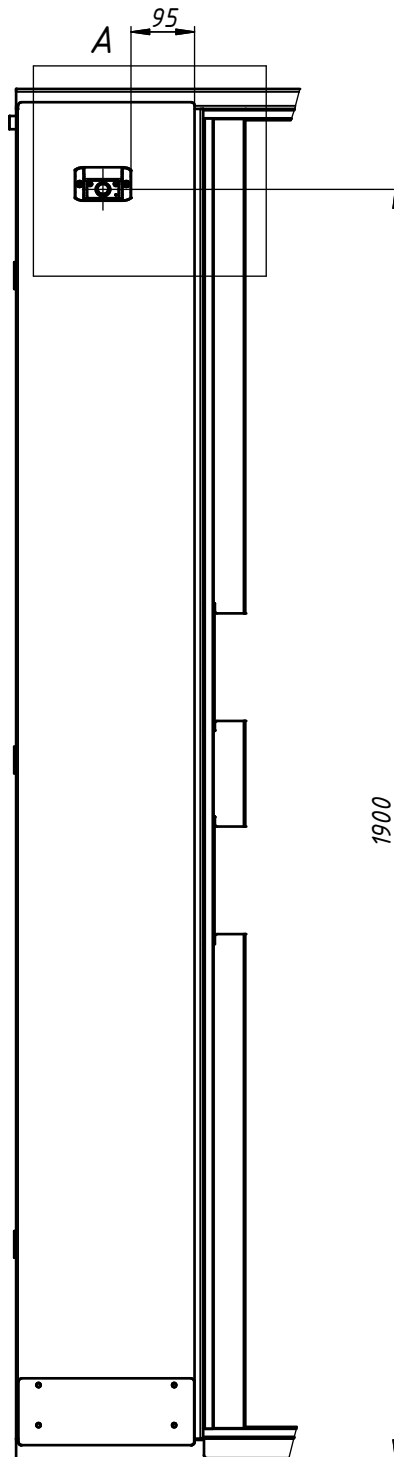

Монтажный отсек во вставке вертикальной ДСНМЦЗ "Бизнес".

Без стеклопакета

Со стеклопакетом

Габариты установочного места под БВД во вставке вертикальной ДСНМЦЗ "Бизнес".

Внешний лист
вставки
вертикальной
не показан

Нижний край рамы

Схема установки видеокамеры VIZIT-C60BE, VIZIT-70.

А

Б

Пунктиром указана проводка

Нижний край рамы

Б