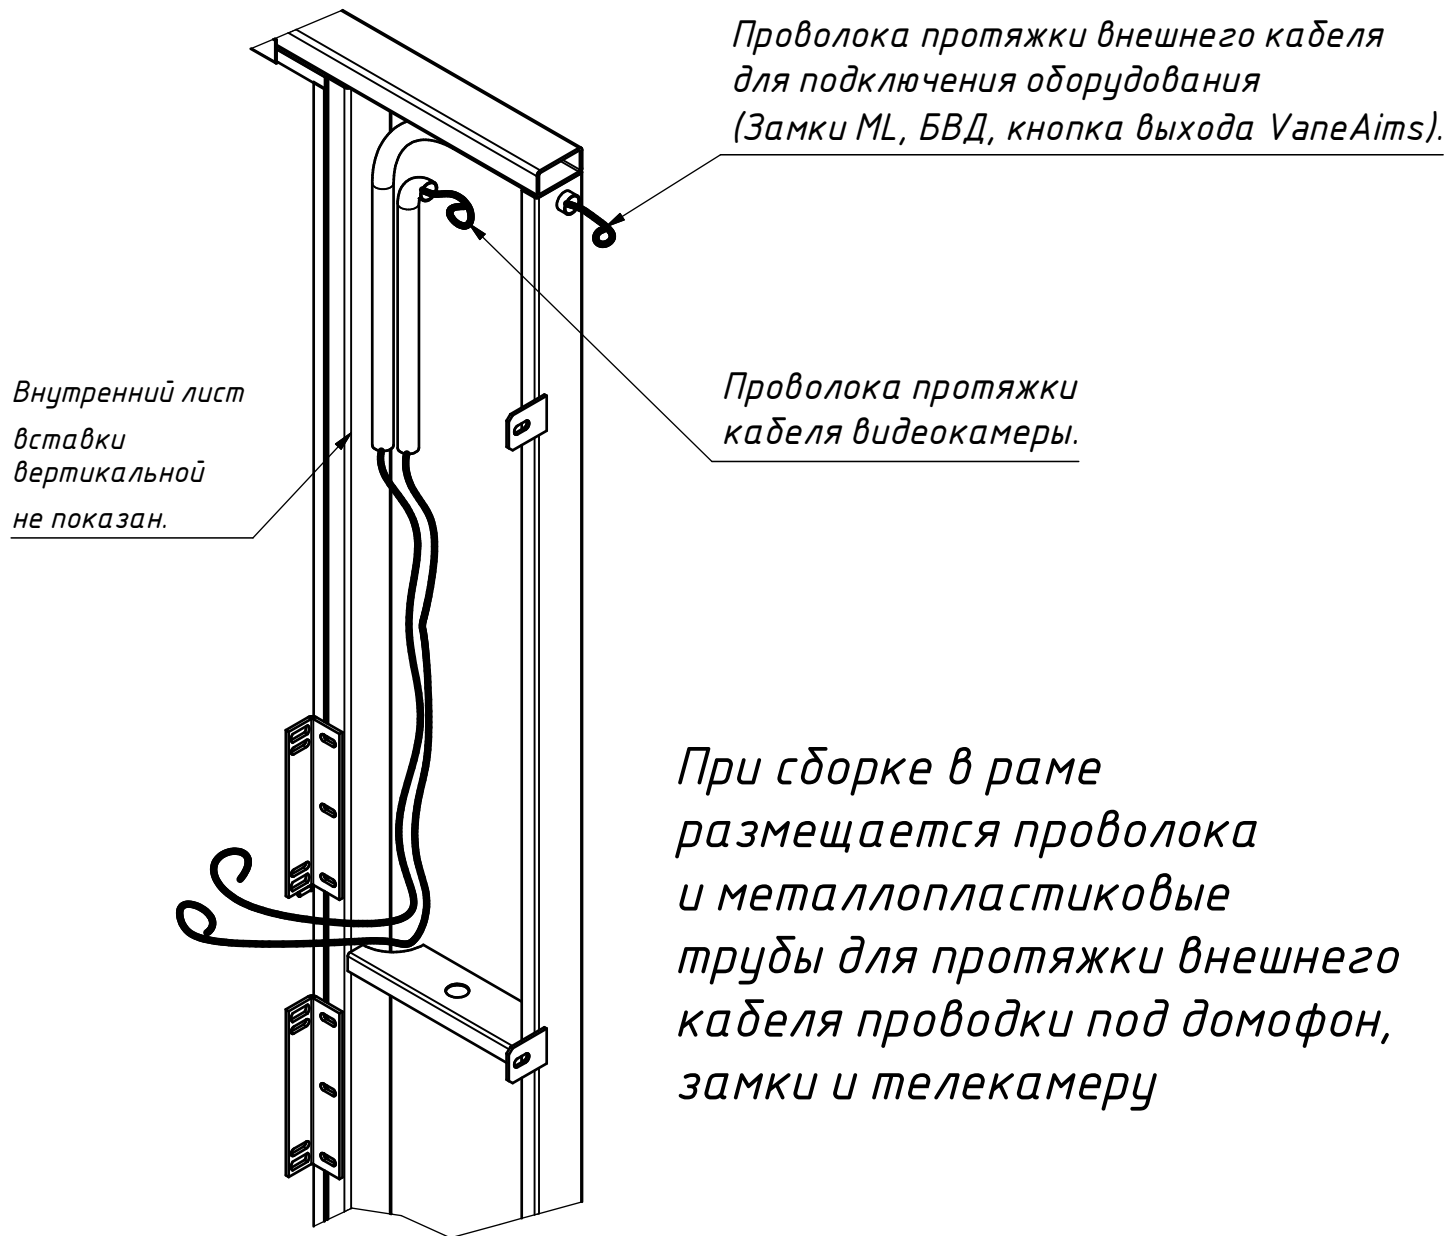

Монтажный отсек во вставке вертикальной ДСНМЦЗ "Бизнес".

Без стеклопакета

Со стеклопакетом

Габариты установочного места под БВД во вставке вертикальной ДСНМЦЗ "Бизнес".

Внешний лист
вставки
вертикальной
не показан

Нижний край рамы

Схема установки видеокамеры VIZIT-C60BE, VIZIT-70.

А

Б

Пунктиром указана проводка

Нижний край рамы

Б