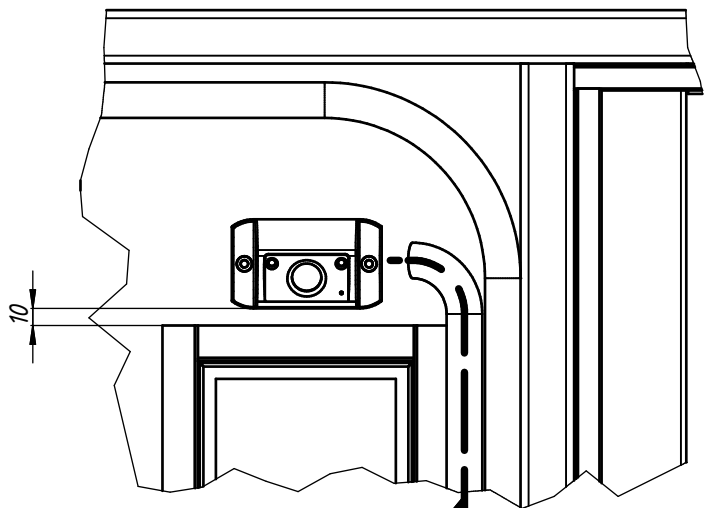

Монтажный отсек во вставке вертикальной ДСНМЦЗ "Бизнес".

Без стеклопакета

Со стеклопакетом

Габариты установочного места под БВД во вставке вертикальной ДСНМЦЗ "Бизнес".

Внешний лист
вставки
вертикальной
не показан

Нижний край рамы

Схема установки видеокамеры VIZIT-C60BE, VIZIT-70.

А

Б

Пунктиром указана проводка

Нижний край рамы

Б