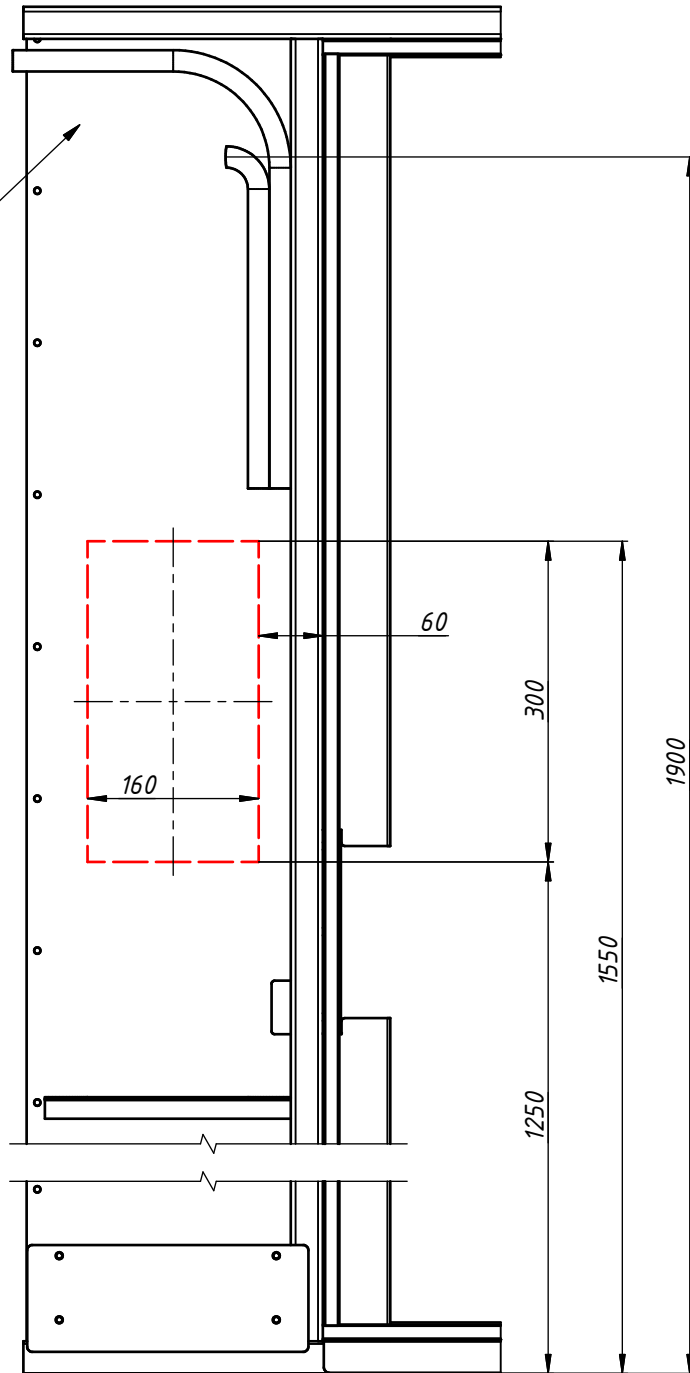

Монтажный отсек во вставке вертикальной ДСНМЦЗ "Бизнес".

Без стеклопакета

Со стеклопакетом

Габариты установочного места под БВД во вставке вертикальной ДСНМЦЗ "Бизнес".

Внешний лист
вставки
вертикальной
не показан

Нижний край рамы

Схема установки видеокамеры VIZIT-C60BE, VIZIT-70.

А

Б

Пунктиром указана проводка

Нижний край рамы

Б