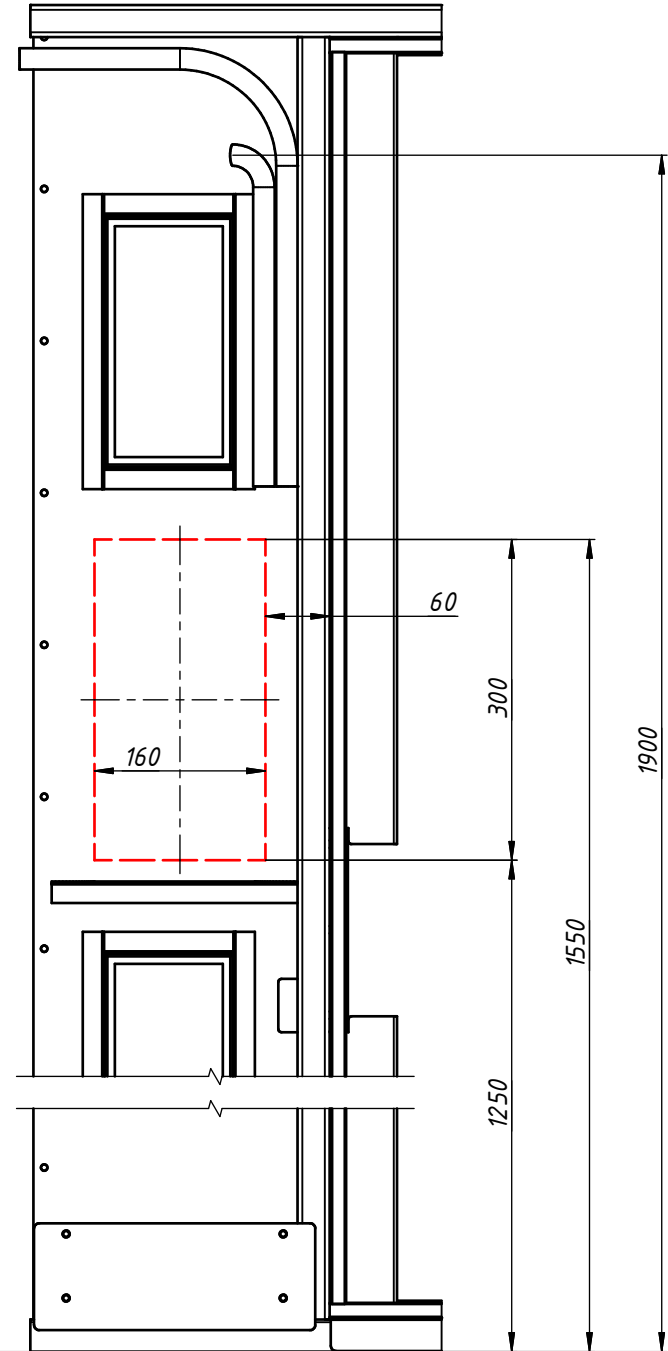

Монтажный отсек во вставке вертикальной ДСНМЦЗ "Бизнес".

Без стеклопакета

Со стеклопакетом

Габариты установочного места под БВД во вставке вертикальной ДСНМЦЗ "Бизнес".

Внешний лист
вставки
вертикальной
не показан

Нижний край рамы

Схема установки видеокамеры VIZIT-C60BE, VIZIT-70.

А

Б

Пунктиром указана проводка

Нижний край рамы

Б