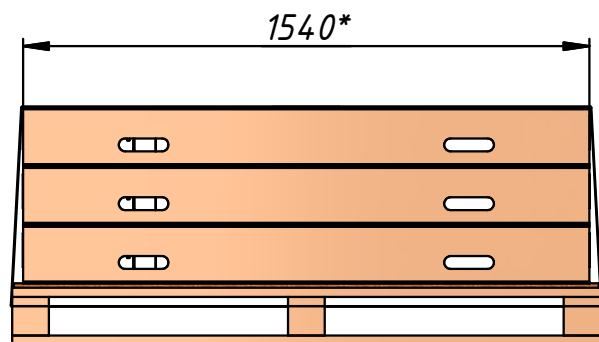

Индивидуальная (жесткая) упаковка
ДСН (Стандарт)/ДСНМЦ (Комфорт)/ДСНМЦ2 (Комфорт-Плюс)/ДСНМЦ3 (Бизнес)
ред. 20260129

* Размеры зависят от размера или модели двери !!!

** ДСН (Стандарт) доска 100x25

Групповая упаковка
ДСН(Стандарт)/ДСНМЦ(Комфорт)/ДСНМЦ2(Комфорт-Плюс)/ДСНМЦ3 (Бизнес)
поддон из швеллера ред. 20260129

На металлический поддон
укладывается от 4 до 5 дверей

Фиксация на поддоне
Стреппинг лента
(лента ПП)
и пластиковые уголки

Поддон из швеллера

Групповая упаковка
ДСН(Стандарт)/ДСНМЦ(Комфорт)/ДСНМЦ2(Комфорт-Плюс)/ДСНМЦ3 (Бизнес)
поддон из дерева ред. 20260129