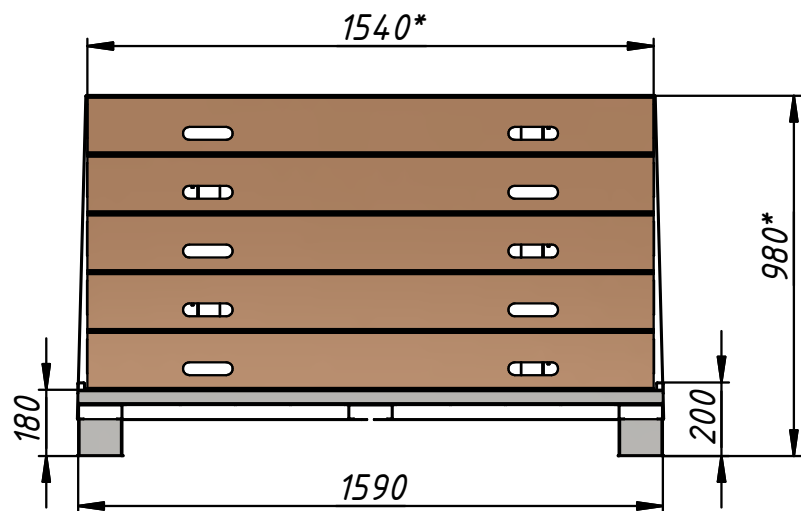

Индивидуальная (жесткая) упаковка
ДСН (Стандарт)/ДСНМЦ (Комфорт)/ДСНМЦ2 (Комфорт-Плюс)/ДСНМЦ3 (Бизнес)
ред. 20260129

* Размеры зависят от размера или модели двери !!!

** ДСН (Стандарт) доска 100x25

Групповая упаковка
ДСН(Стандарт)/ДСНМЦ(Комфорт)/ДСНМЦ2(Комфорт-Плюс)/ДСНМЦ3 (Бизнес)
поддон из швеллера ред. 20260129

На металлический поддон
укладывается от 4 до 5 дверей

Фиксация на поддоне
Стреппинг лента
(лента ПП)
и пластиковые уголки

Поддон из швеллера

Групповая упаковка
ДСН(Стандарт)/ДСНМЦ(Комфорт)/ДСНМЦ2(Комфорт-Плюс)/ДСНМЦ3 (Бизнес)
поддон из дерева ред. 20260129

На деревянный поддон
укладывается до 3 дверей

Фиксация на поддоне
Стреппинг лента
(лента ПП)
и пластиковые уголки

Поддон из дерева

На поддон прибивается
лист ОСП