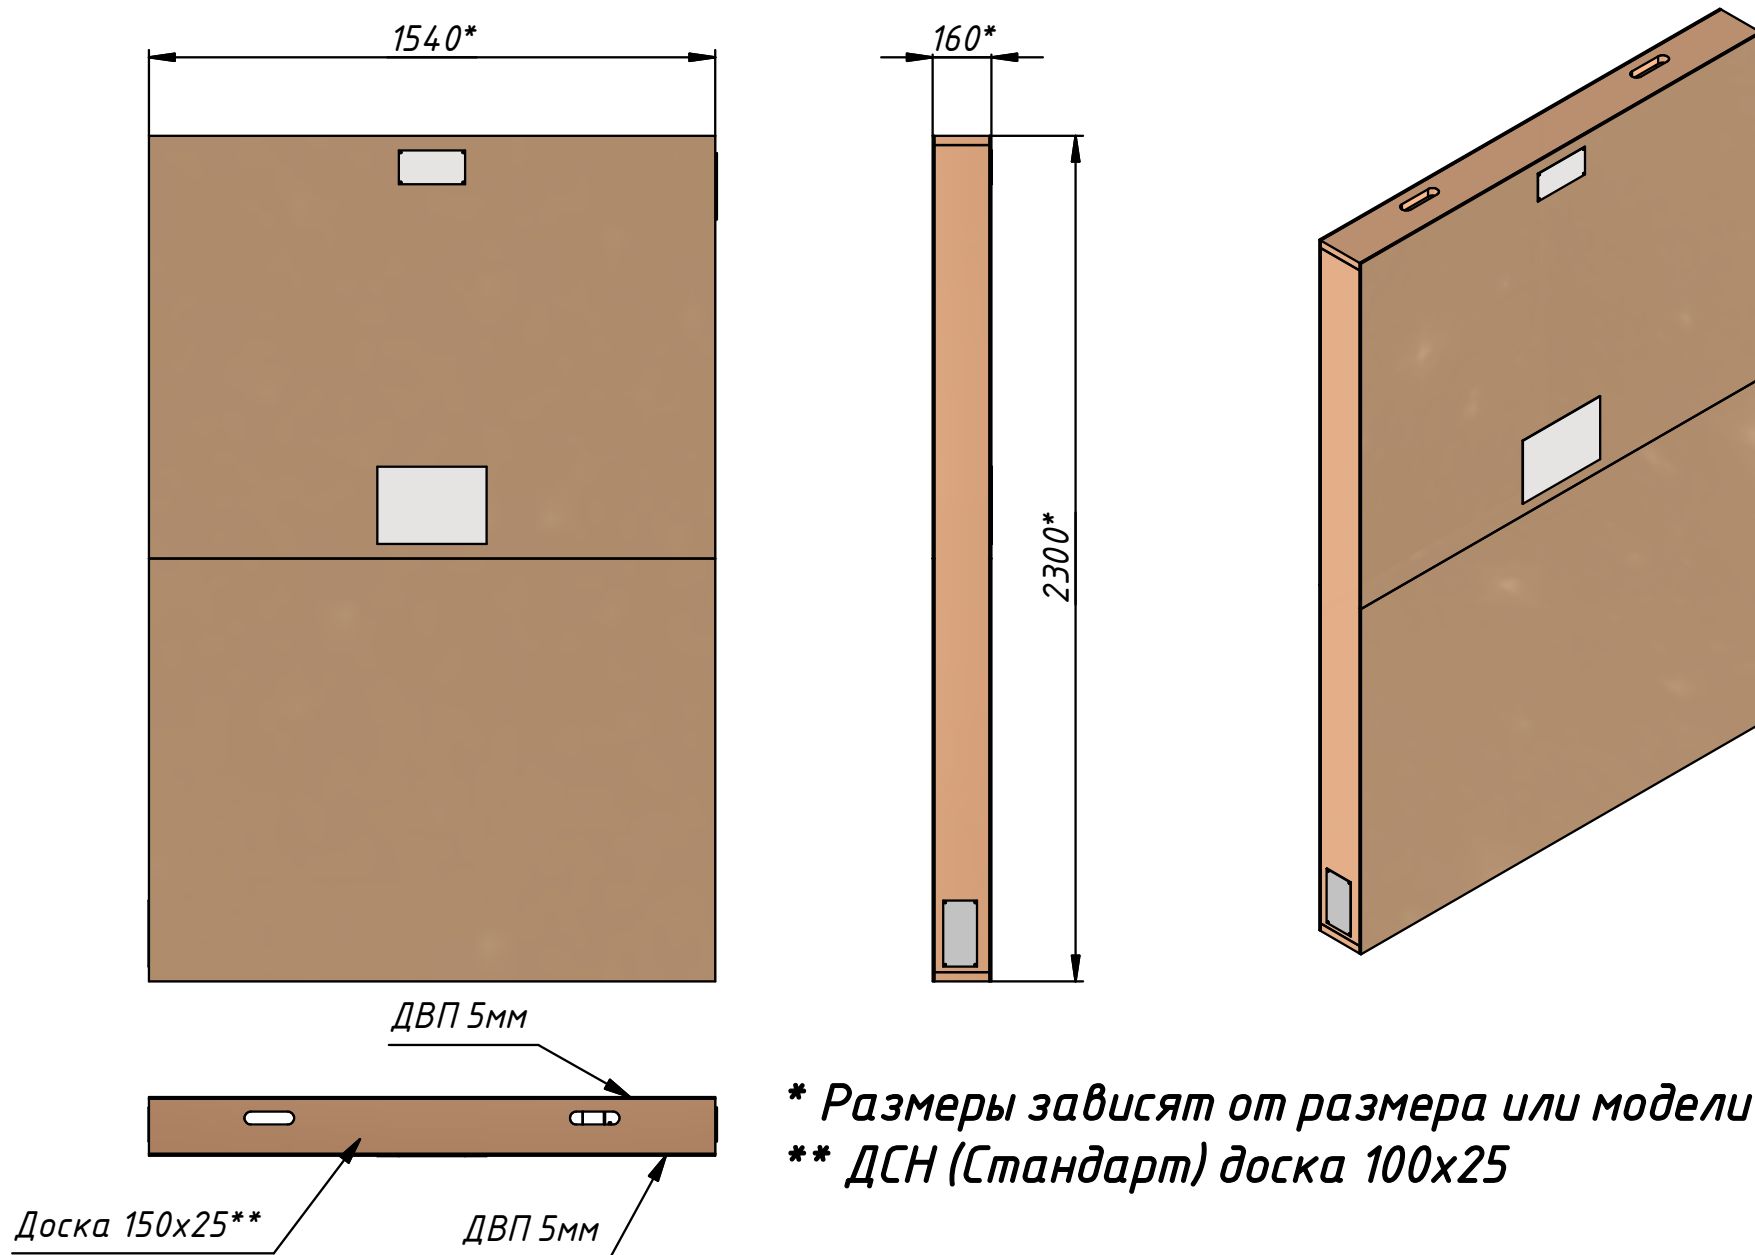

Индивидуальная (жесткая) упаковка
ДСН (Стандарт)/ДСНМЦ (Комфорт)/ДСНМЦ2 (Комфорт-Плюс)/ДСНМЦ3 (Бизнес)
ред. 20260129

* Размеры зависят от размера или модели двери !!!

** ДСН (Стандарт) доска 100x25

Групповая упаковка
ДСН(Стандарт)/ДСНМЦ(Комфорт)/ДСНМЦ2(Комфорт-Плюс)/ДСНМЦ3 (Бизнес)
поддон из швеллера ред. 20260129

На металлический поддон
укладывается от 4 до 5 дверей

Фиксация на поддоне
Стреппинг лента
(лента ПП)
и пластиковые уголки

Поддон из швеллера

Групповая упаковка
ДСН(Стандарт)/ДСНМЦ(Комфорт)/ДСНМЦ2(Комфорт-Плюс)/ДСНМЦ3 (Бизнес)
поддон из дерева ред. 20260129

На деревянный поддон
укладывается до 3 дверей

Фиксация на поддоне
Стреппинг лента
(лента ПП)
и пластиковые уголки

Поддон из дерева

На поддон прибивается
лист ОСП