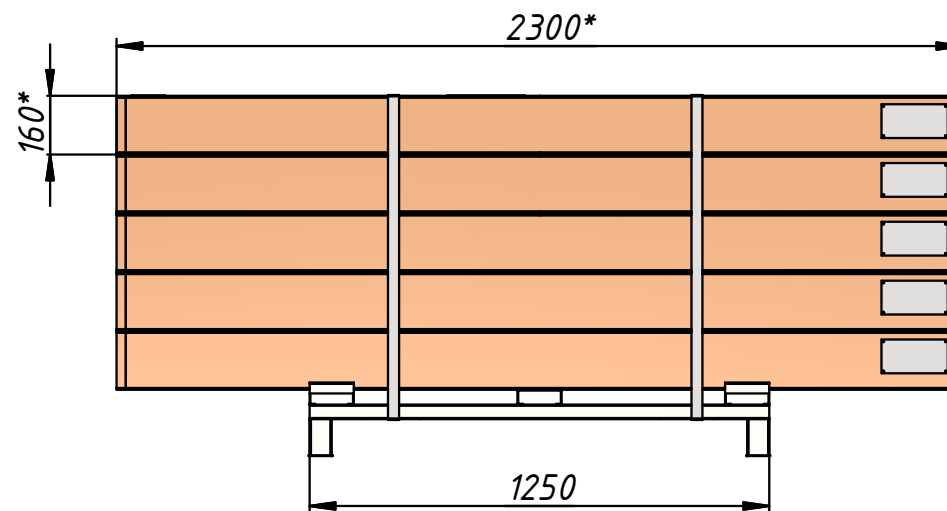

Индивидуальная (жесткая) упаковка
ДСН (Стандарт)/ДСНМЦ (Комфорт)/ДСНМЦ2 (Комфорт-Плюс)/ДСНМЦ3 (Бизнес)
ред. 20260129

* Размеры зависят от размера или модели двери !!!

** ДСН (Стандарт) доска 100x25

Групповая упаковка
ДСН(Стандарт)/ДСНМЦ(Комфорт)/ДСНМЦ2(Комфорт-Плюс)/ДСНМЦ3 (Бизнес)
поддон из швеллера ред. 20260129

На металлический поддон
укладывается от 4 до 5 дверей

Фиксация на поддоне
Стреппинг лента
(лента ПП)
и пластиковые уголки

Поддон из швеллера

Групповая упаковка
ДСН(Стандарт)/ДСНМЦ(Комфорт)/ДСНМЦ2(Комфорт-Плюс)/ДСНМЦ3 (Бизнес)
поддон из дерева ред. 20260129