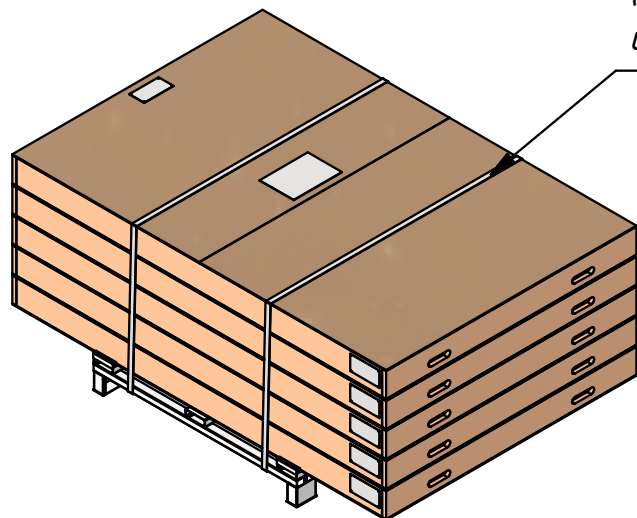

Индивидуальная (жесткая) упаковка
ДСН (Стандарт)/ДСНМЦ (Комфорт)/ДСНМЦ2 (Комфорт-Плюс)/ДСНМЦ3 (Бизнес)
ред. 20260129

* Размеры зависят от размера или модели двери !!!

** ДСН (Стандарт) доска 100x25

Групповая упаковка
ДСН(Стандарт)/ДСНМЦ(Комфорт)/ДСНМЦ2(Комфорт-Плюс)/ДСНМЦ3 (Бизнес)
поддон из швеллера ред. 20260129

На металлический поддон
укладывается от 4 до 5 дверей

Фиксация на поддоне
Стреппинг лента
(лента ПП)
и пластиковые уголки

Поддон из швеллера

Групповая упаковка
ДСН(Стандарт)/ДСНМЦ(Комфорт)/ДСНМЦ2(Комфорт-Плюс)/ДСНМЦ3 (Бизнес)
поддон из дерева ред. 20260129

На деревянный поддон
укладывается до 3 дверей

Фиксация на поддоне
Стреппинг лента
(лента ПП)
и пластиковые уголки

Поддон из дерева

На поддон прибивается
лист ОСП