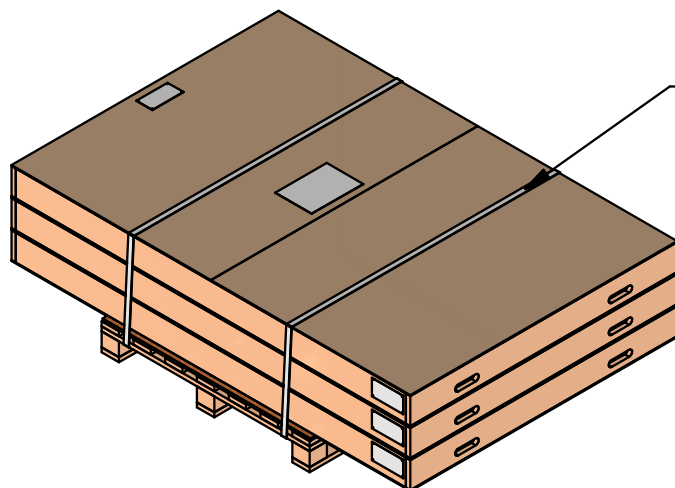

Индивидуальная (жесткая) упаковка
ДСН (Стандарт)/ДСНМЦ (Комфорт)/ДСНМЦ2 (Комфорт-Плюс)/ДСНМЦ3 (Бизнес)
ред. 20260129

* Размеры зависят от размера или модели двери !!!

** ДСН (Стандарт) доска 100x25

Групповая упаковка
ДСН(Стандарт)/ДСНМЦ(Комфорт)/ДСНМЦ2(Комфорт-Плюс)/ДСНМЦ3 (Бизнес)
поддон из швеллера ред. 20260129

На металлический поддон
укладывается от 4 до 5 дверей

Фиксация на поддоне
Стреппинг лента
(лента ПП)
и пластиковые уголки

Поддон из швеллера

Групповая упаковка
ДСН(Стандарт)/ДСНМЦ(Комфорт)/ДСНМЦ2(Комфорт-Плюс)/ДСНМЦ3 (Бизнес)
поддон из дерева ред. 20260129

На деревянный поддон
укладывается до 3 дверей

Фиксация на поддоне
Стреппинг лента
(лента ПП)
и пластиковые уголки

Поддон из дерева

На поддон прибивается
лист ОСП