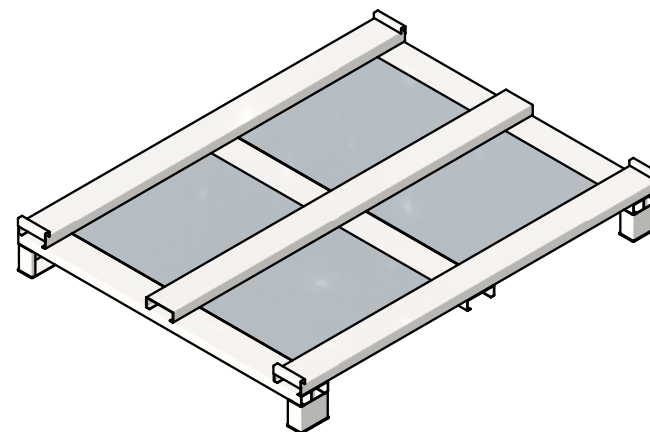

Индивидуальная (жесткая) упаковка
ДСН (Стандарт)/ДСНМЦ (Комфорт)/ДСНМЦ2 (Комфорт-Плюс)/ДСНМЦ3 (Бизнес)
ред. 20260129

* Размеры зависят от размера или модели двери !!!

** ДСН (Стандарт) доска 100x25

Групповая упаковка
ДСН(Стандарт)/ДСНМЦ(Комфорт)/ДСНМЦ2(Комфорт-Плюс)/ДСНМЦ3 (Бизнес)
поддон из швеллера ред. 20260129

На металлический поддон
укладывается от 4 до 5 дверей

Фиксация на поддоне
Стреппинг лента
(лента ПП)
и пластиковые уголки

Поддон из швеллера

Групповая упаковка
ДСН(Стандарт)/ДСНМЦ(Комфорт)/ДСНМЦ2(Комфорт-Плюс)/ДСНМЦ3 (Бизнес)
поддон из дерева ред. 20260129

На деревянный поддон
укладывается до 3 дверей

Фиксация на поддоне
Стреппинг лента
(лента ПП)
и пластиковые уголки

Поддон из дерева

На поддон прибивается
лист ОСП