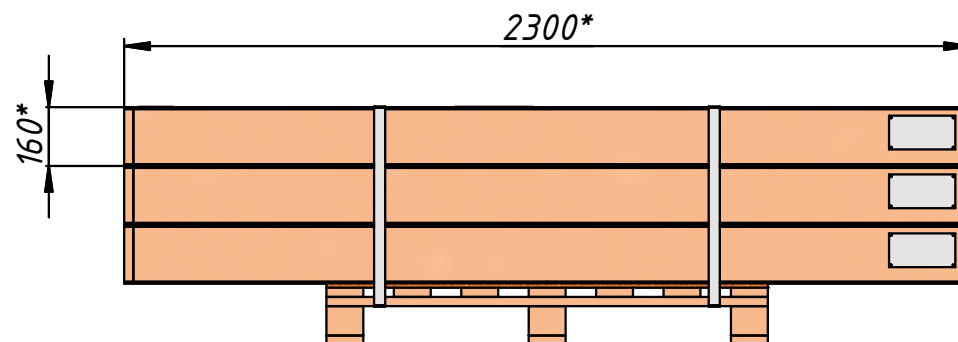

Индивидуальная (жесткая) упаковка
ДСН (Стандарт)/ДСНМЦ (Комфорт)/ДСНМЦ2 (Комфорт-Плюс)/ДСНМЦ3 (Бизнес)
ред. 20260129

* Размеры зависят от размера или модели двери !!!

** ДСН (Стандарт) доска 100x25

Групповая упаковка
ДСН(Стандарт)/ДСНМЦ(Комфорт)/ДСНМЦ2(Комфорт-Плюс)/ДСНМЦ3 (Бизнес)
поддон из швеллера ред. 20260129

На металлический поддон
укладывается от 4 до 5 дверей

Фиксация на поддоне
Стреппинг лента
(лента ПП)
и пластиковые уголки

Поддон из швеллера

Групповая упаковка
ДСН(Стандарт)/ДСНМЦ(Комфорт)/ДСНМЦ2(Комфорт-Плюс)/ДСНМЦ3 (Бизнес)
поддон из дерева ред. 20260129

На деревянный поддон
укладывается до 3 дверей

Фиксация на поддоне
Стреппинг лента
(лента ПП)
и пластиковые уголки

Поддон из дерева

На поддон прибивается
лист ОСП